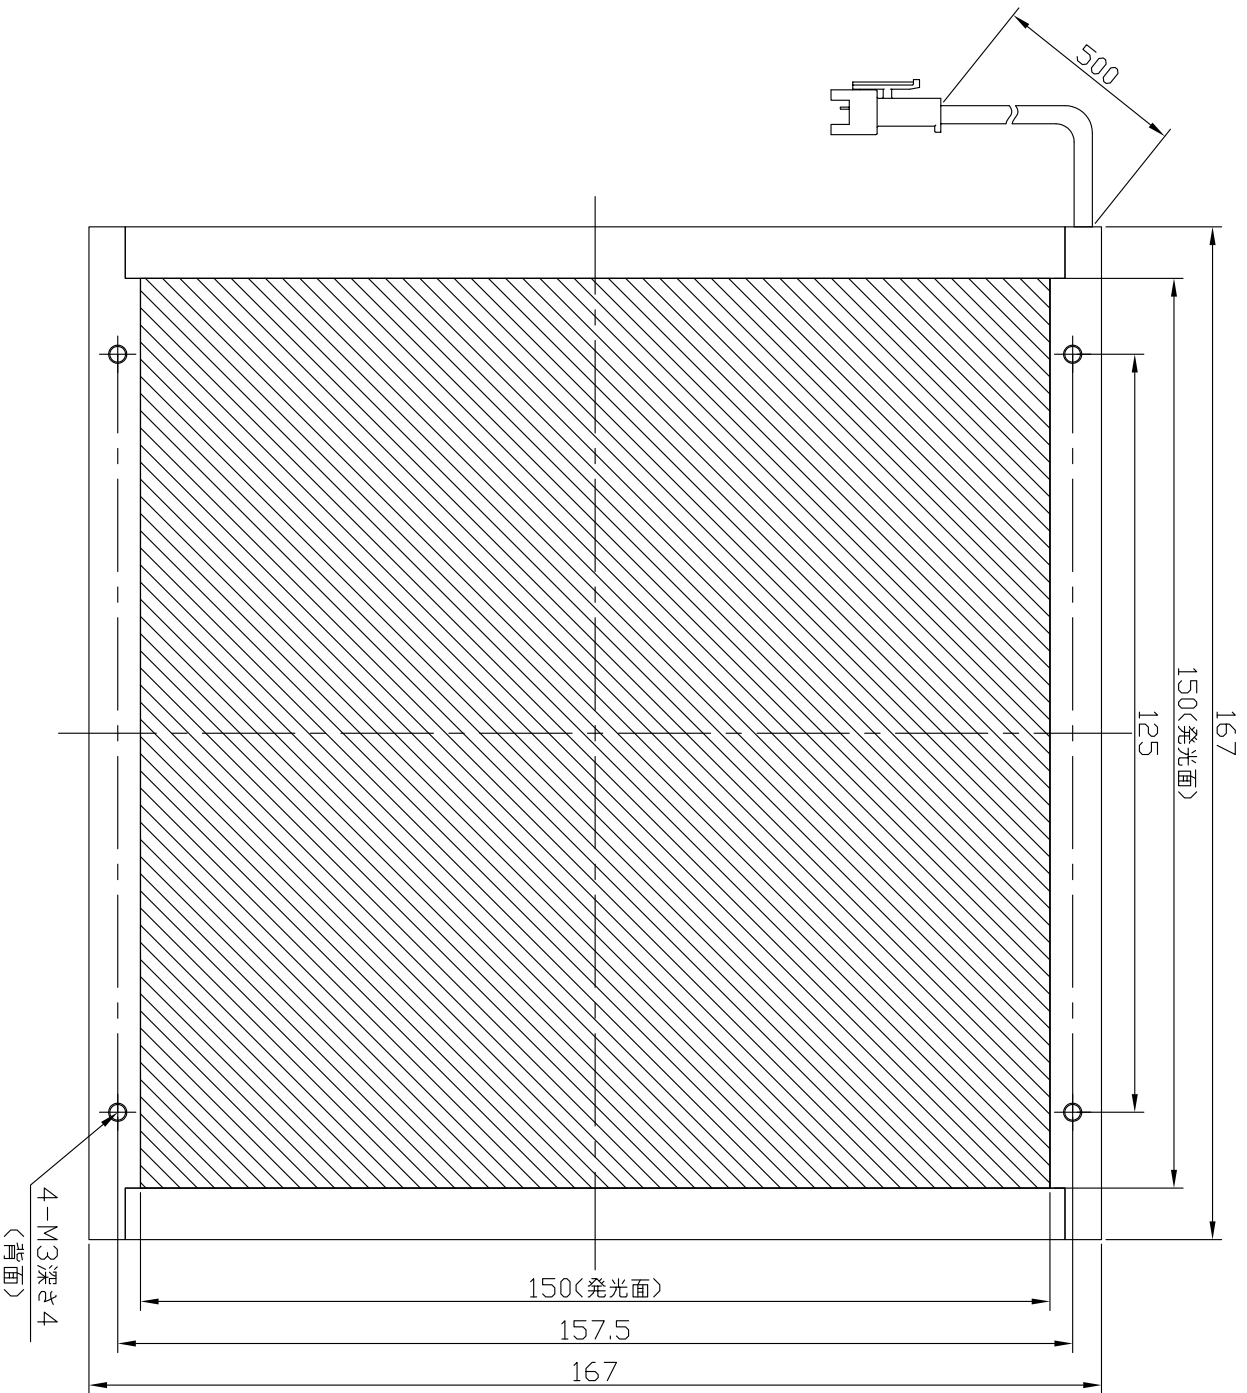

IPS-FP150150-□

型 式	IPS-FP150150-□
発 光 色	R(赤)/W(白)/G(緑)/B(青)
入力電圧	DC 24V(max)
消費電力	11.5W(R)/19.2W(W,G,B)
コネクタ極性	1:+, 2:NC、3:-

A部：スライドチャット
スロット