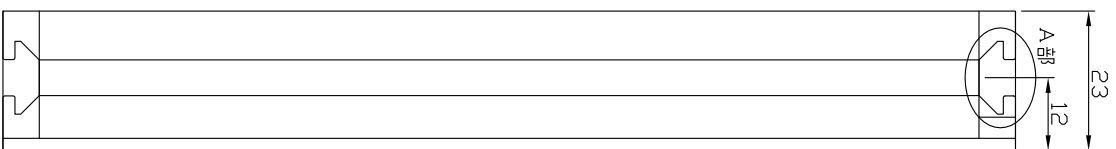

IPS-FP150150-□

型 式	IPS-FP150150-□
発 光 色	R(赤)/W(白)/G(緑)/B(青)
入力電圧	DC 24V(max)
消費電力	11.5W(R)/19.2W(W,G,B)
コネクタ極性	1:+, 2:NC、3:-

A部：スライドチャット
スロット