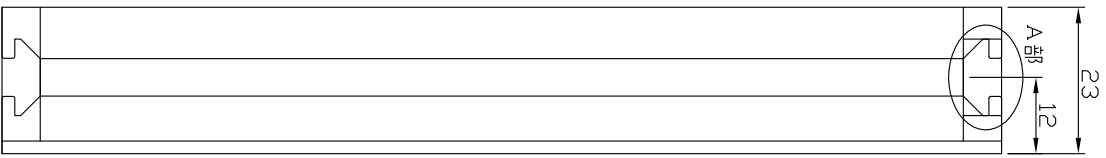

# IPS-FP140140-□

型 式	IPS-FP140140-□
発 光 色	R(赤)/W(白)/G(緑)/B(青)
入力電圧	DC 24V(max)
消費電力	11.8W(R)/18.5W(W,G,B)
コネクタ極性	1:+、2:NC、3:-

A部：スライドチャット  
スロット