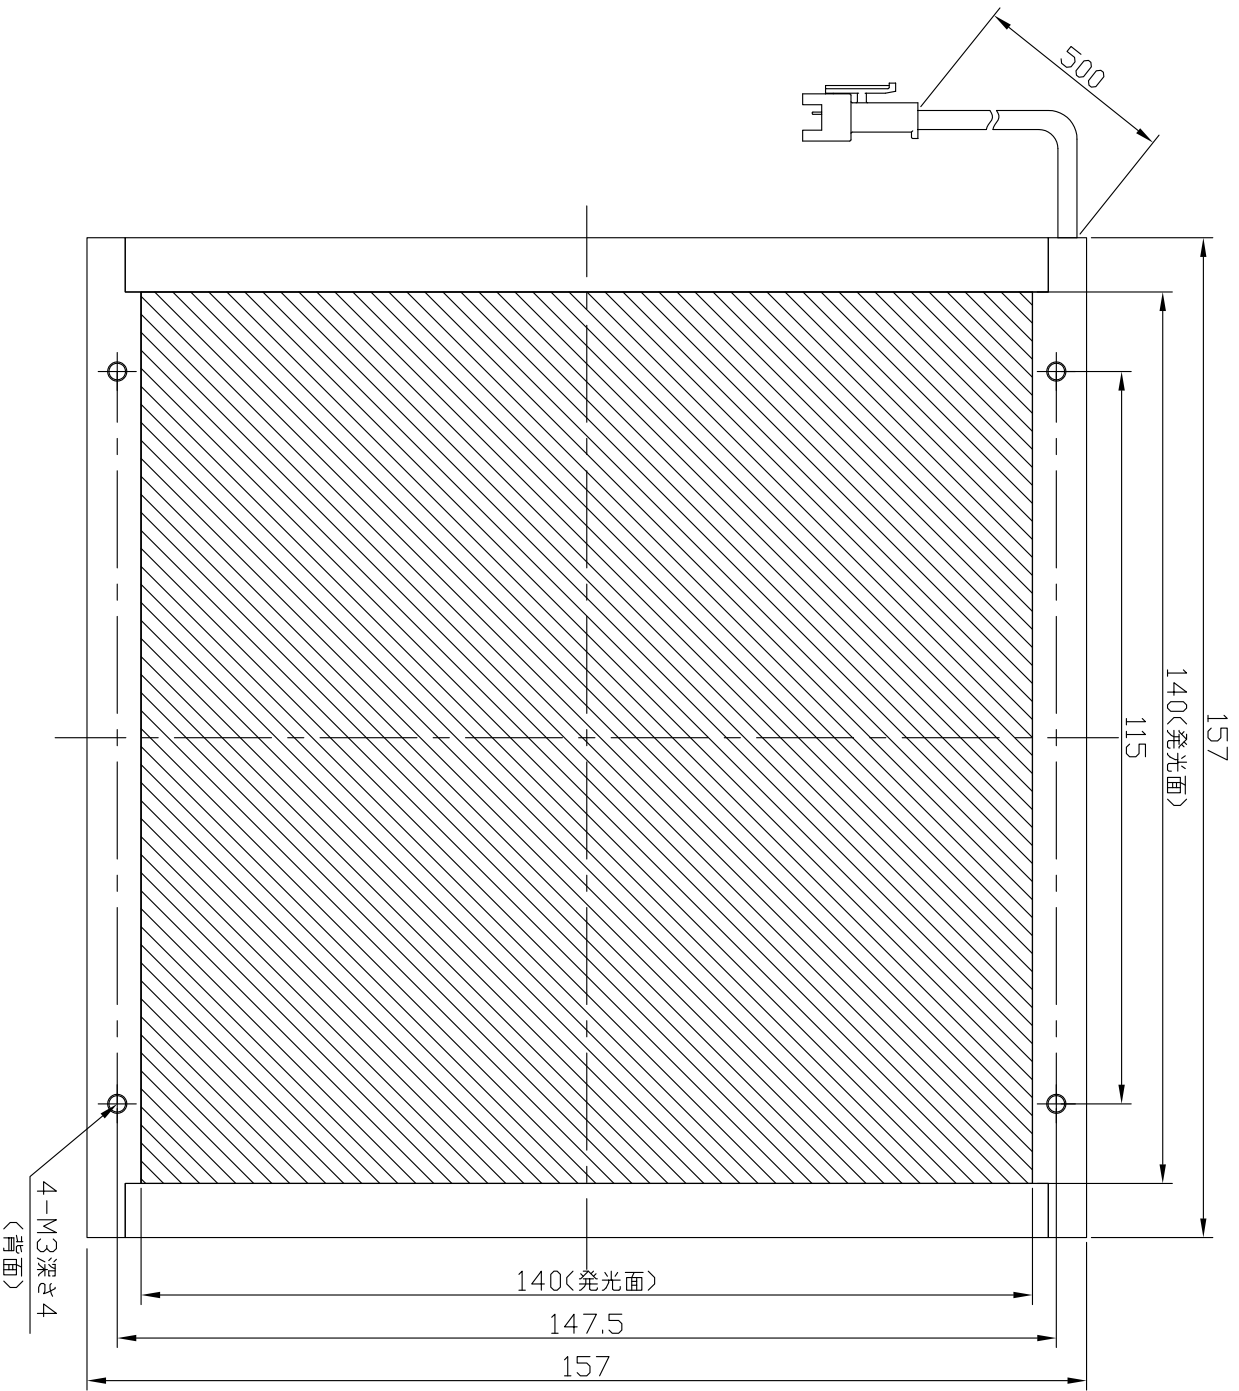

# IPS-FP140140-□

型 式	IPS-FP140140-□
発 光 色	R(赤)/W(白)/G(緑)/B(青)
入力電圧	DC 24V(max)
消費電力	11.8W(R)/18.5W(W,G,B)
コネクタ極性	1:+、2:NC、3:-

A部：スライドチャット  
スロット