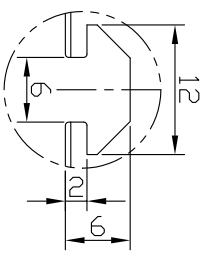

# IPS-FP130130-□

A部：スライドチャット  
スロット

型式	IPS-FP130130-□
発光色	R(赤)/W(白)/G(緑)/B(青)
入力電圧	DC 24V(max)
消費電力	10.1W(R)/16.8W(W,G,B)
接続極性	1:+、2:NC、3:-