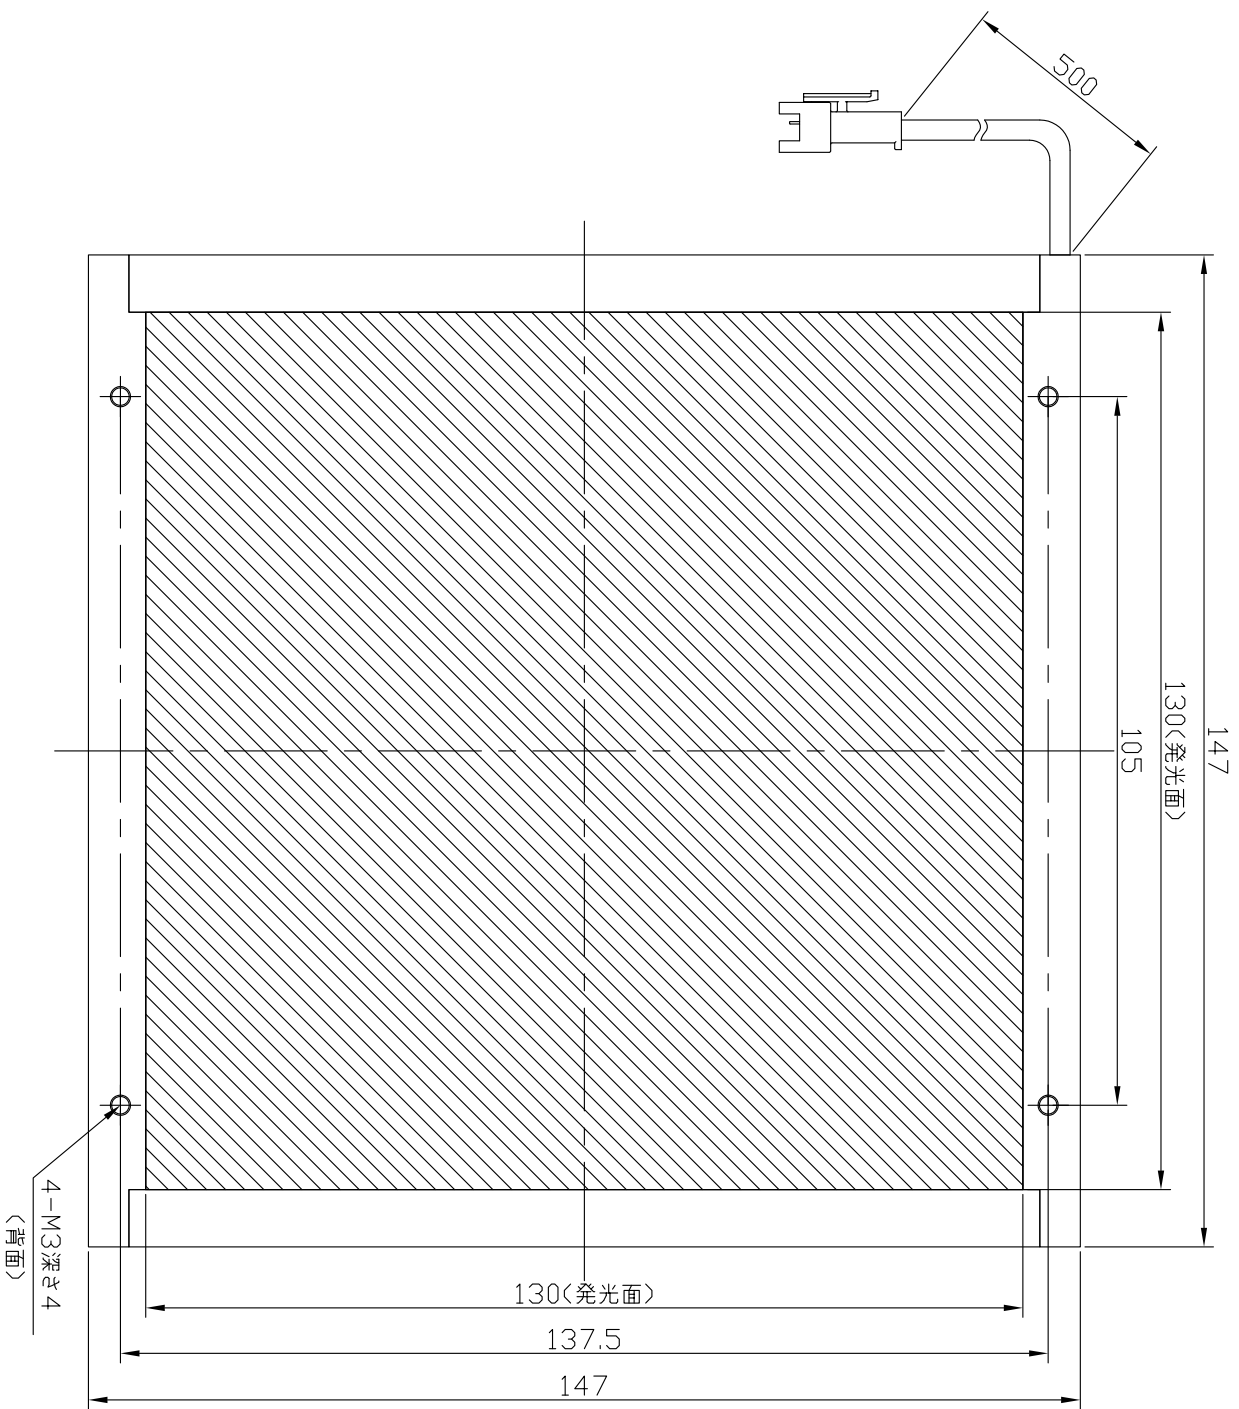

# IPS-FP130130-□

A部：スライドチャット  
スロット

型式	IPS-FP130130-□
発光色	R(赤)/W(白)/G(緑)/B(青)
入力電圧	DC 24V(max)
消費電力	10.1W(R)/16.8W(W,G,B)
接続極性	1:+、2:NC、3:-