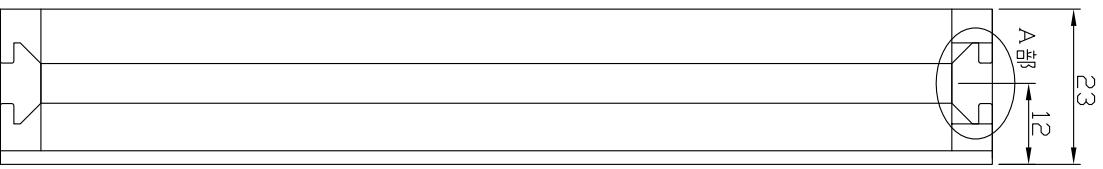

# IPS-FP130130-□

A部：スライドチャット  
スロット

型式	IPS-FP130130-□
発光色	R(赤)/W(白)/G(緑)/B(青)
入力電圧	DC 24V(max)
消費電力	10.1W(R)/16.8W(W,G,B)
接続極性	1:+、2:NC、3:-