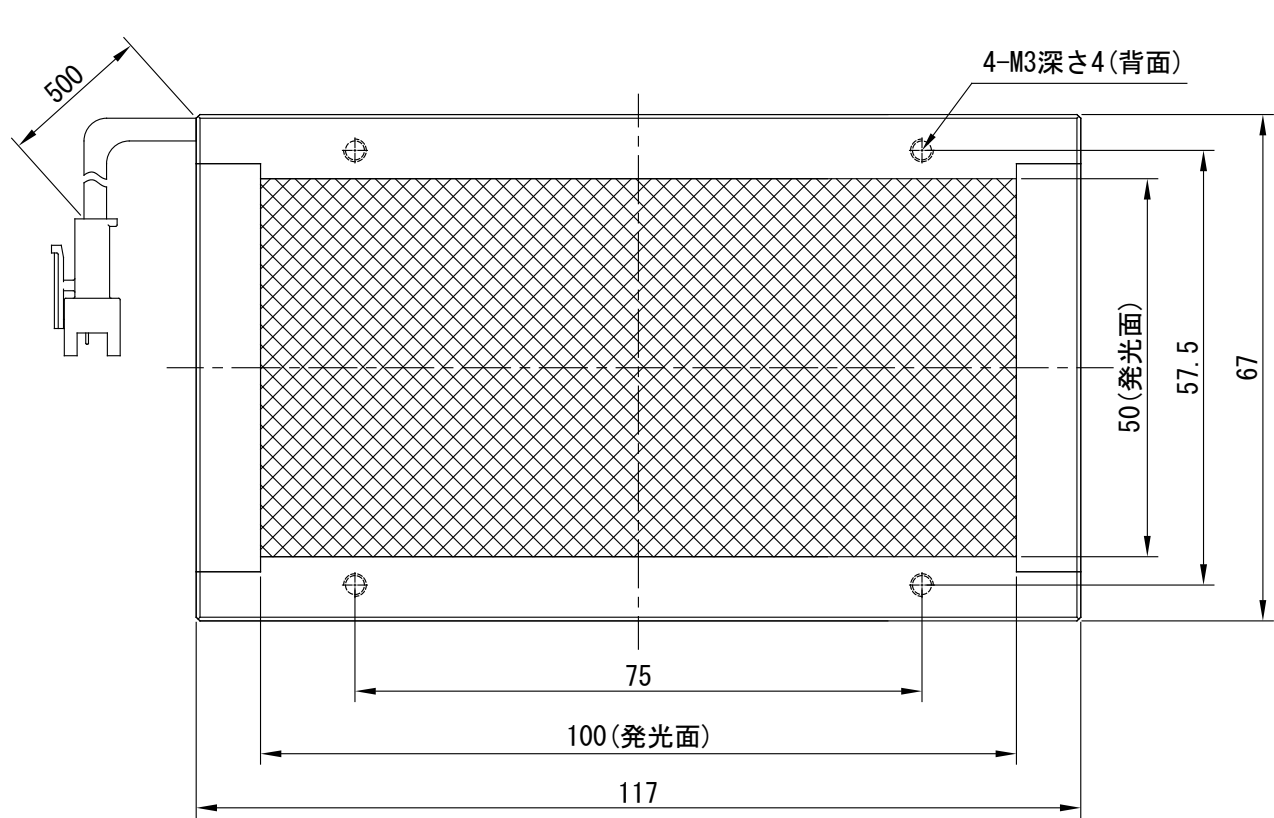

IPS-FP10050-□

型 式	IPS-FP10050-□
発 光 色	W(白)/G(緑)/B(青)
入力電圧	DC 24V(max)
消費電力	6.2W(W, G, B)
コネクタ極性	1:+、2:NC、3:-

I. P. System