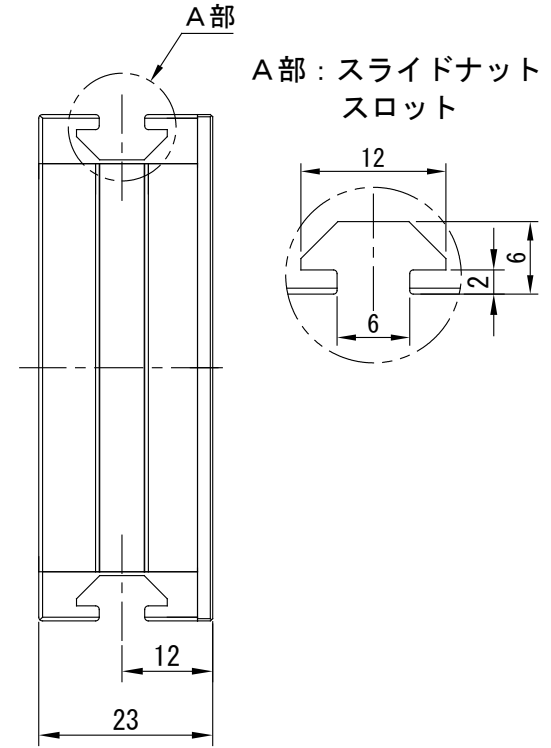

IPS-FP10050-□

型 式	IPS-FP10050-□
発 光 色	W(白)/G(緑)/B(青)
入力電圧	DC 24V(max)
消費電力	6.2W(W, G, B)
コネクタ極性	1:+、2:NC、3:-

I. P. System