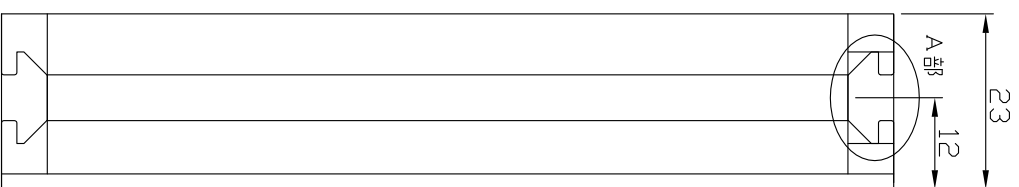

IPS-FP100100-□

A部：蛍光灯ソケット

型式	IPS-FP100100-□
発光色	R(赤)/W(白)/G(緑)/B(青)
入力電圧	DC 24V(max)
消費電力	7.7W(R)/11.5W(W,G,B)
コネクタ極性	1:+、2:NC、3:-