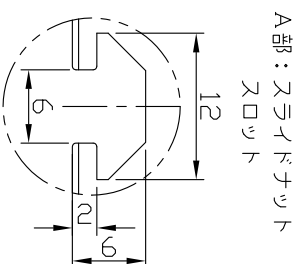

IPS-FP100100-□

A部：蛍光灯ソケット

型式	IPS-FP100100-□
発光色	R(赤)/W(白)/G(緑)/B(青)
入力電圧	DC 24V(max)
消費電力	7.7W(R)/11.5W(W,G,B)
コネクタ極性	1:+、2:NC、3:-