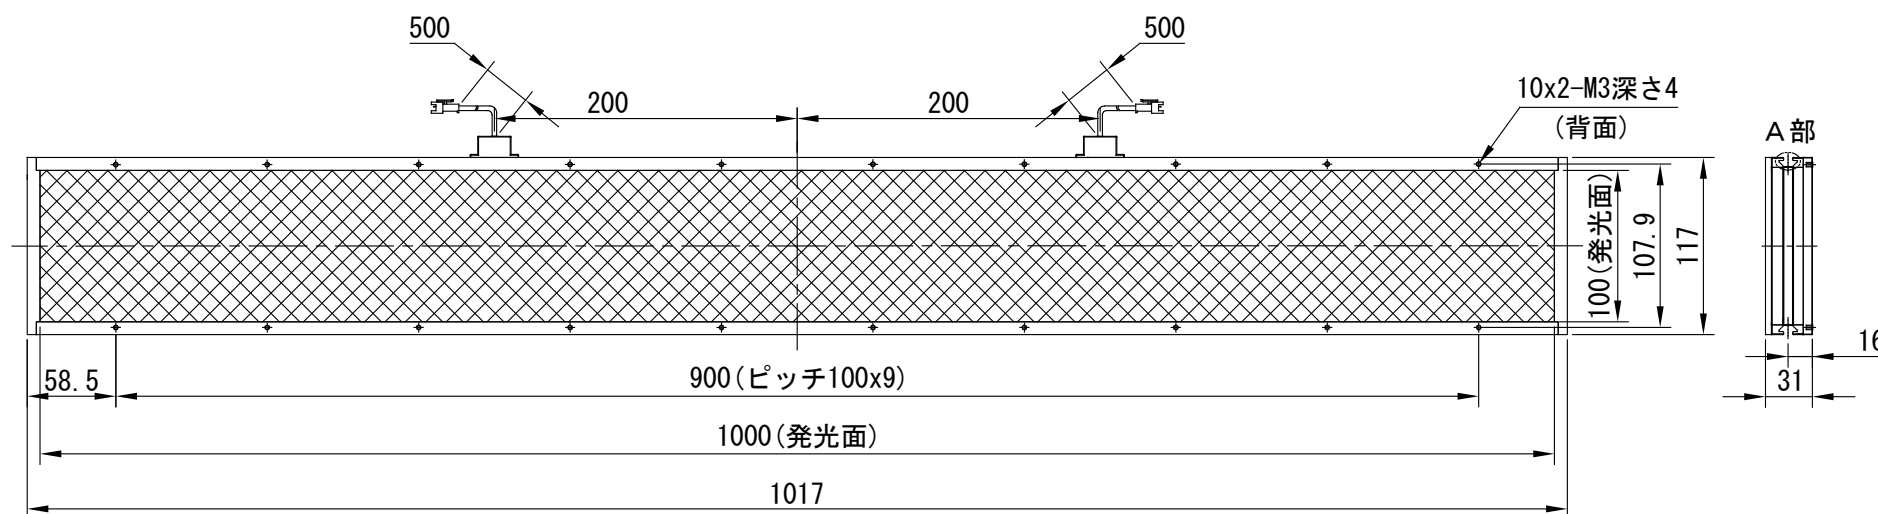

# IPS-FP1000100-□

A部：スライドナット用スロット

型式	IPS-FP1000100-□
発光色	W(白)/G(緑)/B(青)
入力電圧	DC 24V(max)
消費電力	84.9W(W, G, B)
コネクタ極性	1:+、2:-、3:NC、4:NC

I. P. System