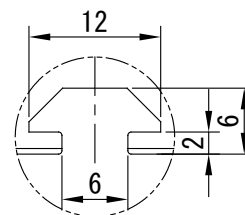

# IPS-FP1000100-□

A部：スライドナット用スロット

型式	IPS-FP1000100-□
発光色	W(白)/G(緑)/B(青)
入力電圧	DC 24V(max)
消費電力	84.9W(W, G, B)
コネクタ極性	1:+、2:-、3:NC、4:NC

I. P. System