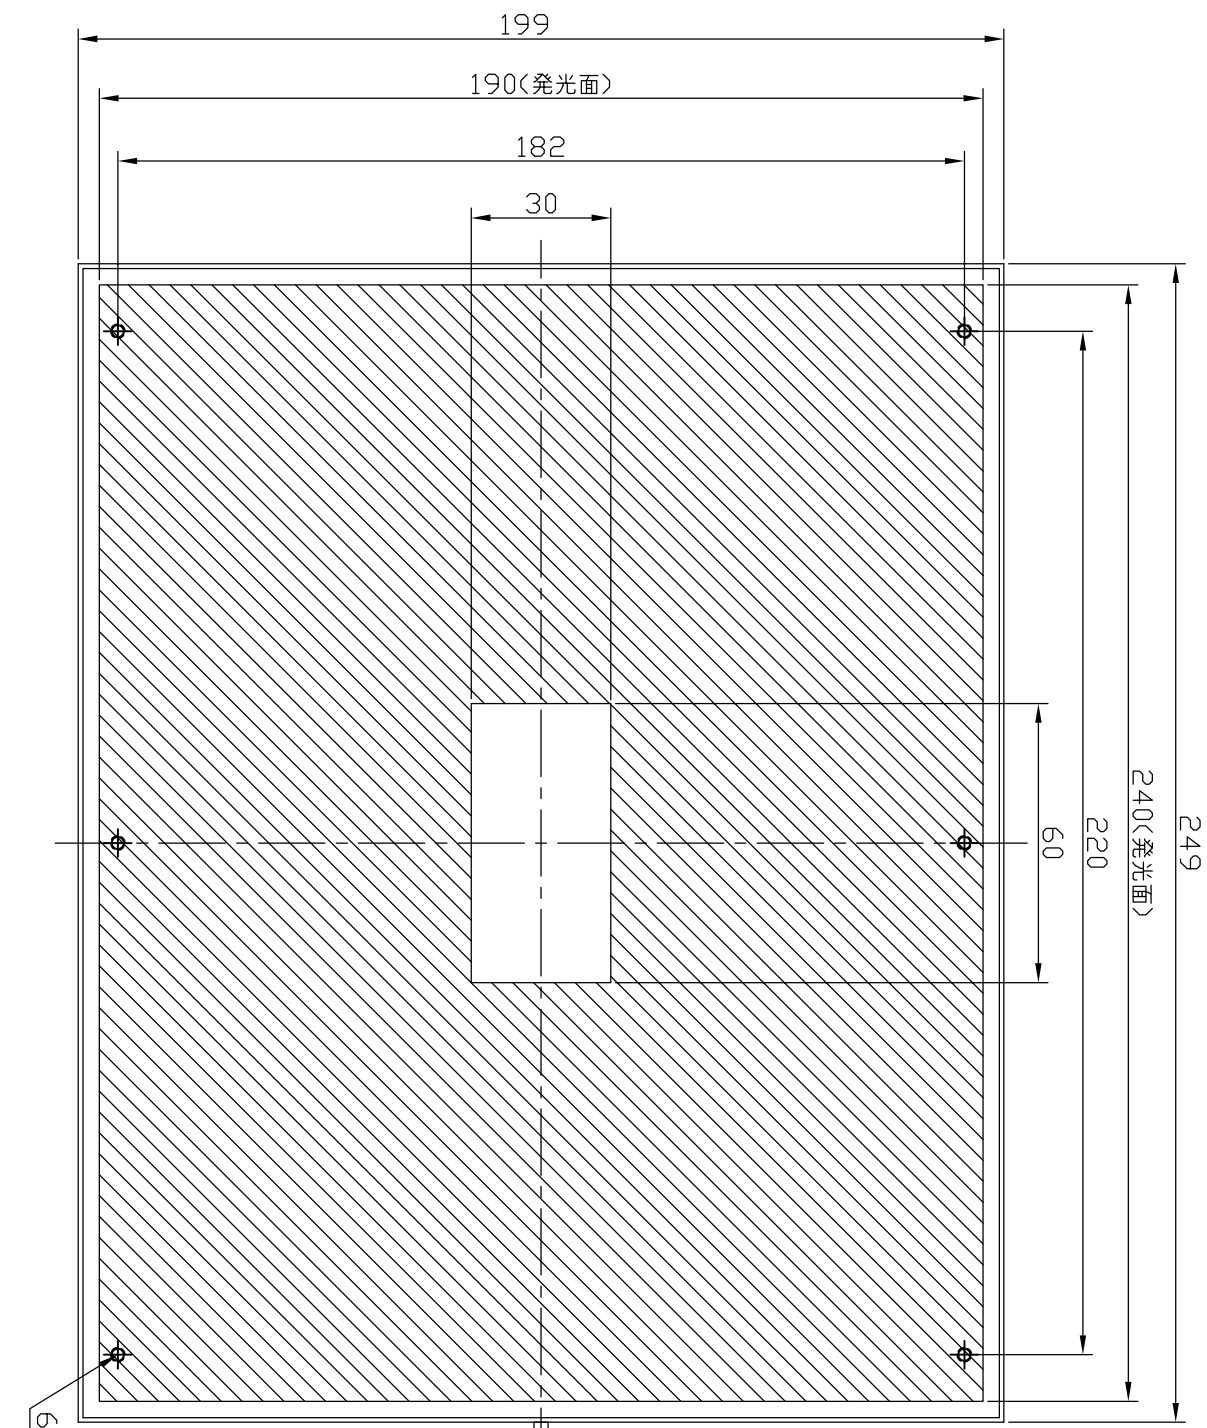

IPS-FB240190-□

型 式	IPS-FB240190-□
発 光 色	R(赤)/W(白)/G(緑)/B(青)
入力電圧	DC 24V(max)
消費電力	27.8W(R)/42.2W(W,G,B)
接続極性	1:+、2:NC、3:-

I.P. System