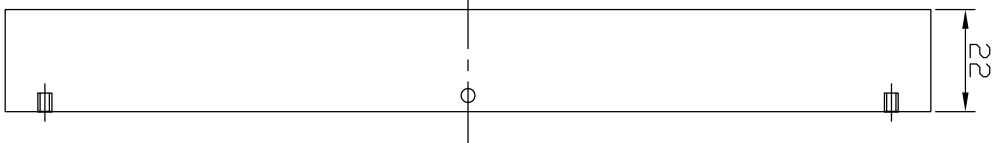

IPS-FB240190-□

型 式	IPS-FB240190-□
発 光 色	R(赤)/W(白)/G(緑)/B(青)
入力電圧	DC 24V(max)
消費電力	27.8W(R)/42.2W(W,G,B)
接続極性	1:+、2:NC、3:-

I.P. System