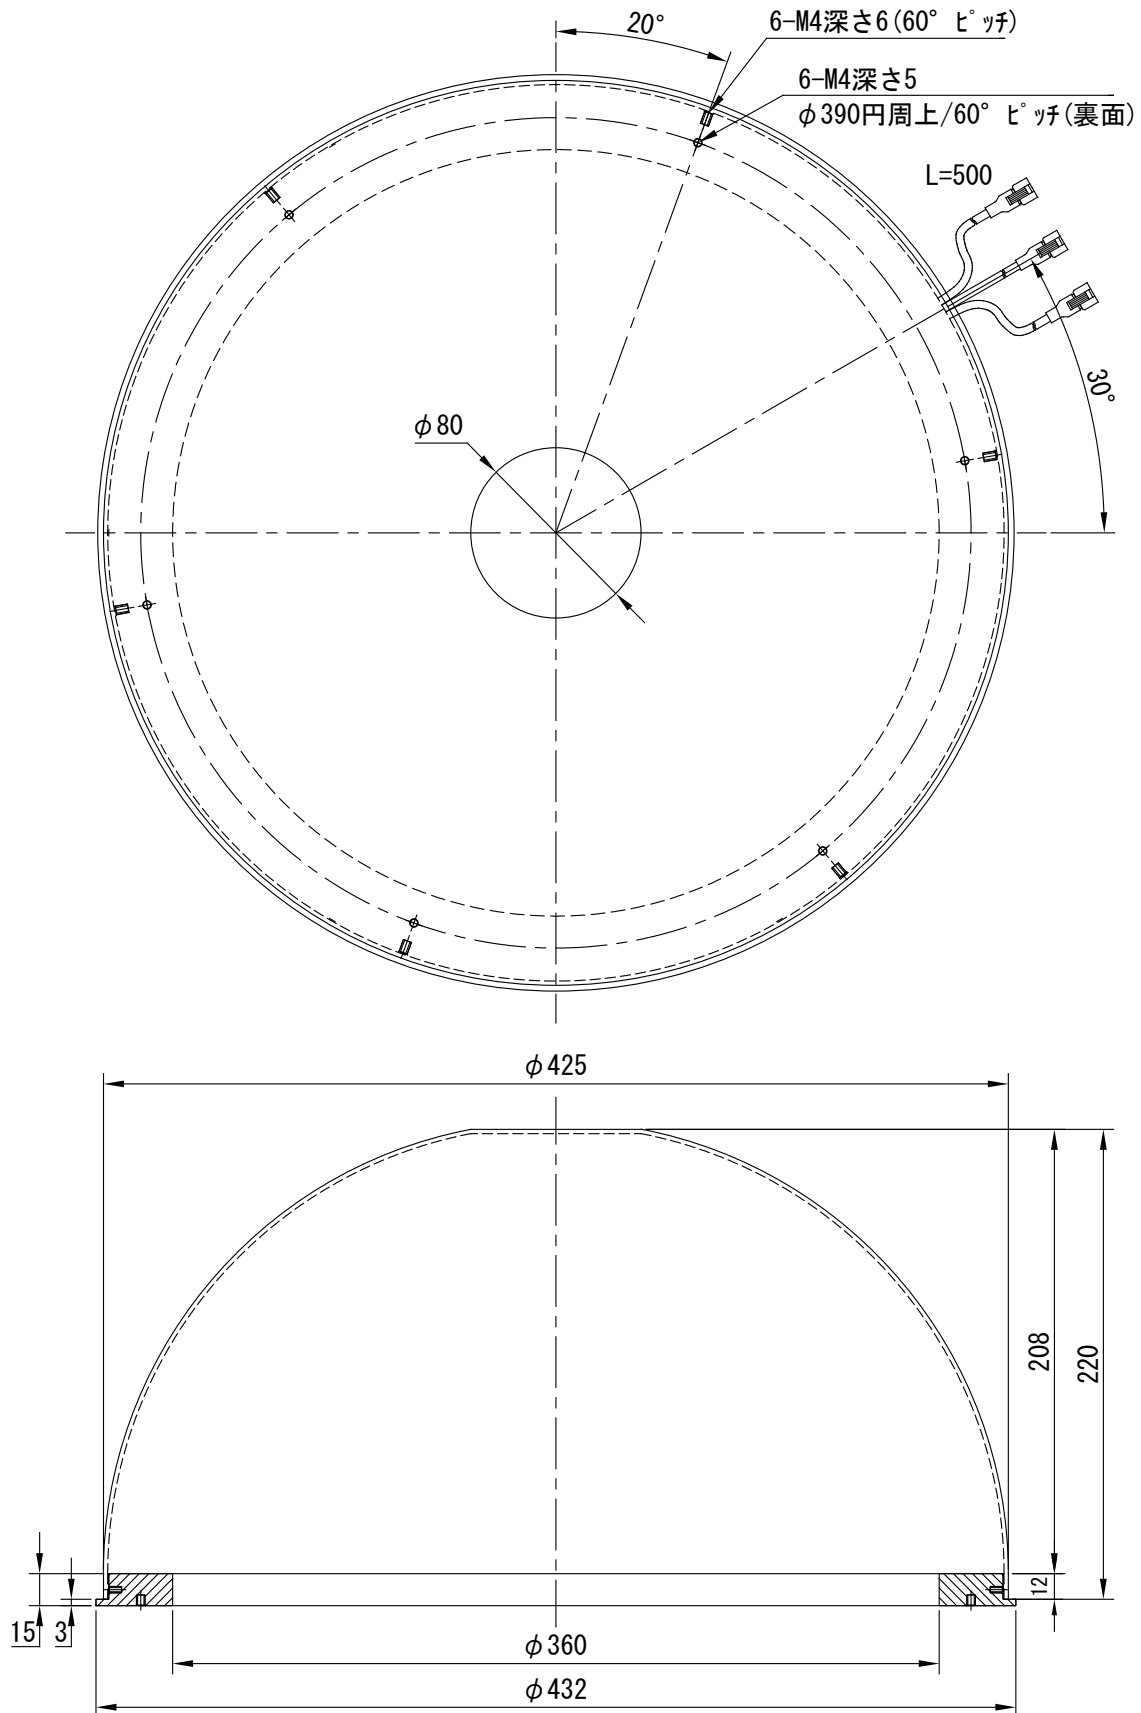

IPS-D432-RGB

型 式	IPS-D432-RGB
発 光 色	R(赤)/G(緑)/B(青)
入力電圧	DC 24V (max)
消費電力	7.2W(R)/12W(G)/12W(B)
コネクタ極性	1:+、2:NC、3:-

I. P. System