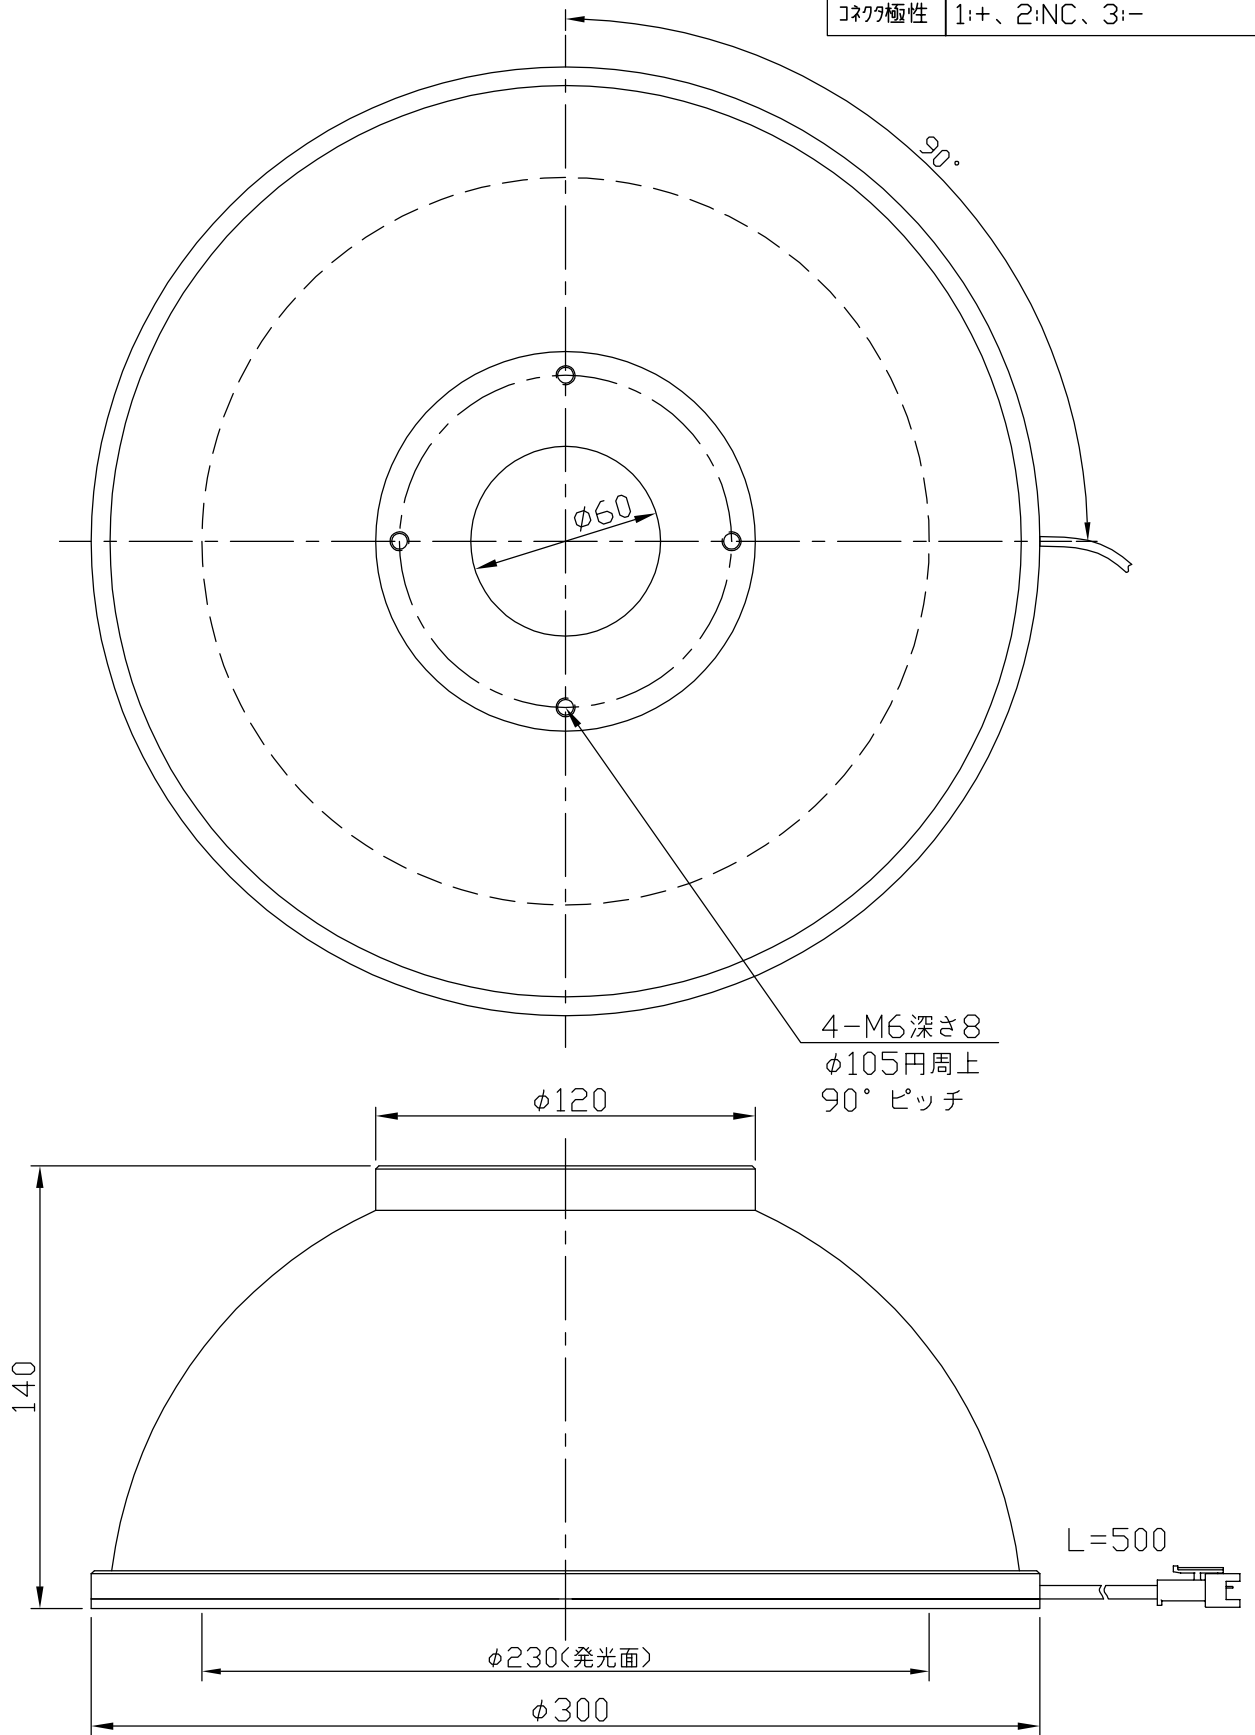

IPS-D300-□

型 式	IPS-D300-□
発 光 色	R(赤)/W(白)/G(緑)/B(青)
入力電圧	DC 24V(max)
消費電力	24.5W(R)/40.8W(W,G,B)
コネクタ極性	1:+、2:NC、3:-

I.P.System