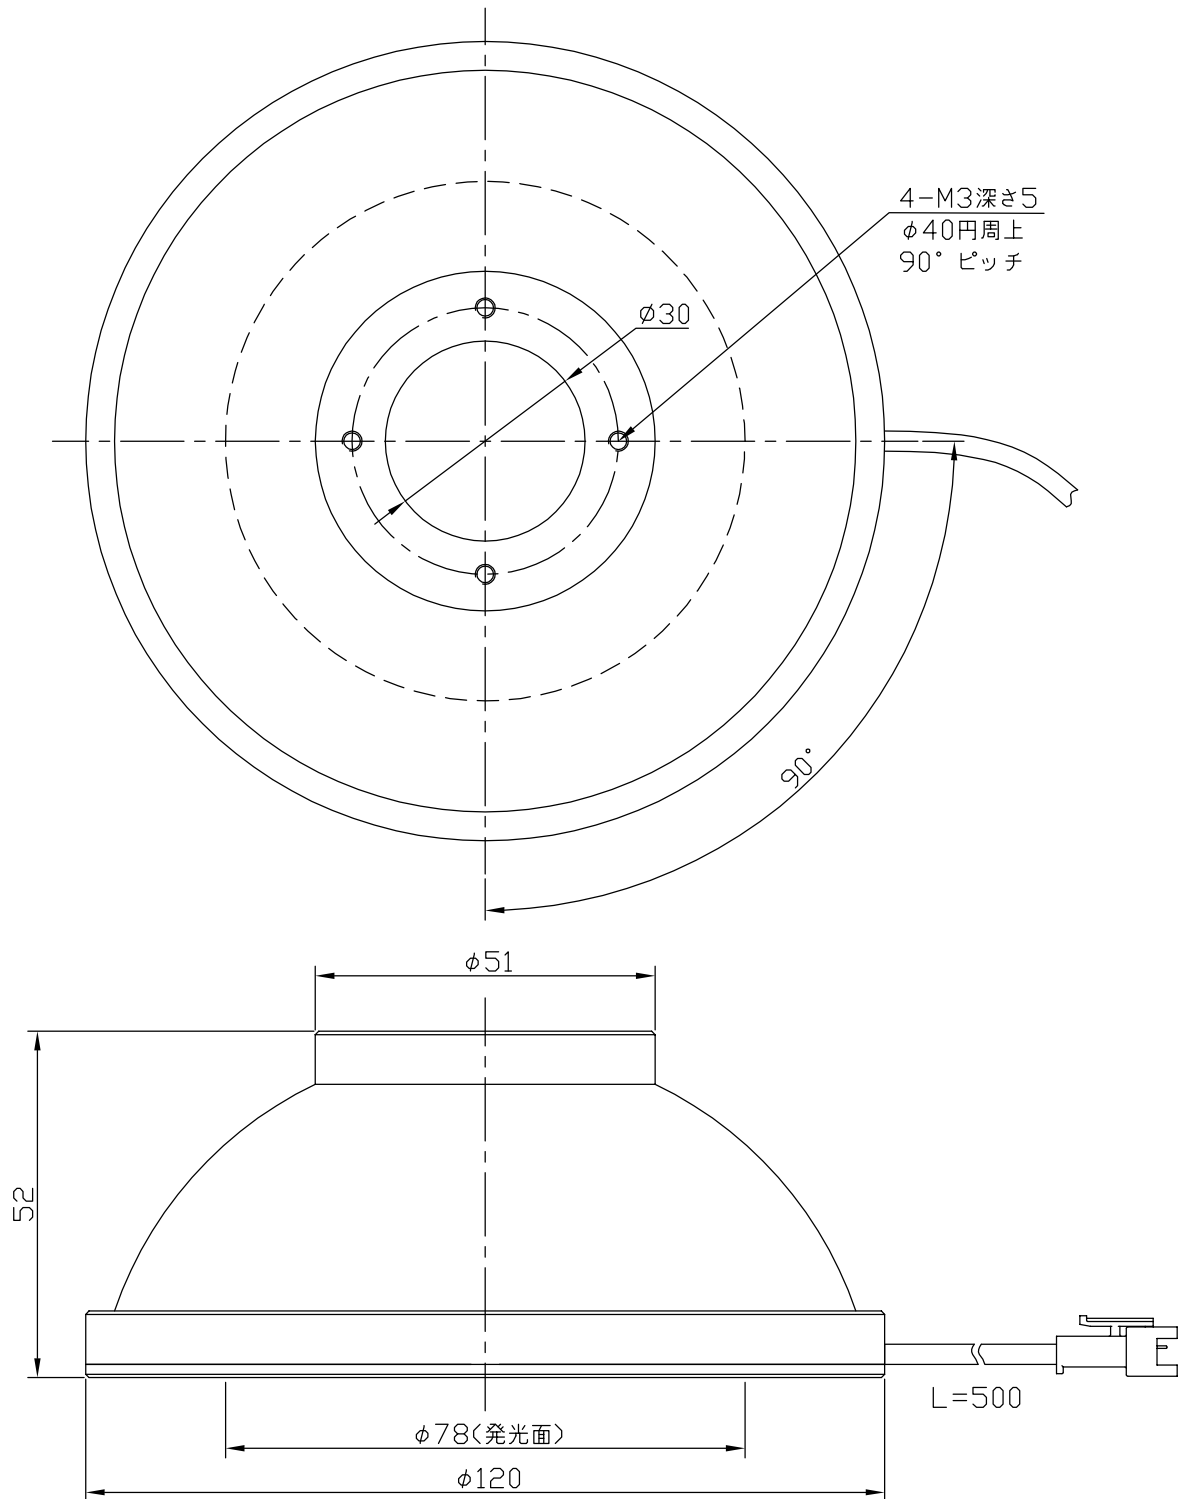

IPS-D120-□

型 式	IPS-D120-□
発 光 色	R(赤)/W(白)/G(緑)/B(青)
入力電圧	DC 24V(max)
消費電力	4.3W(R)/6.5W(W,G,B)
コネクタ極性	1:+、2:NC、3:-

I.P.System