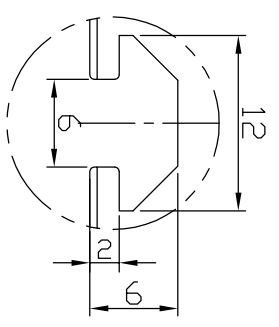

IPS-B7530-□

A : 3541741用取付

型 式	IPS-B7530-□
発 光 色	R(赤)/W(白)/G(緑)/B(青)
入力電圧	DC 24V(max)
消費電力	2.2W(R)/3.6W(W,G,B)
接続極性	1:+、2:NC、3:-