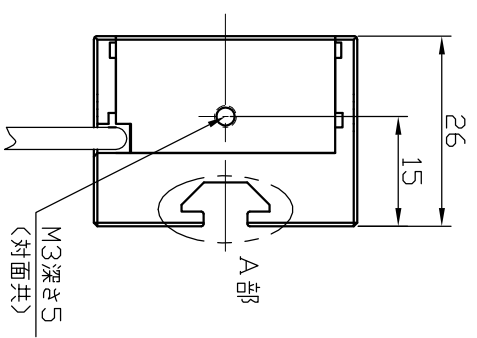

IPS-B7530-□

A : 3541741用取付

型 式	IPS-B7530-□
発 光 色	R(赤)/W(白)/G(緑)/B(青)
入力電圧	DC 24V(max)
消費電力	2.2W(R)/3.6W(W,G,B)
接続極性	1:+、2:NC、3:-