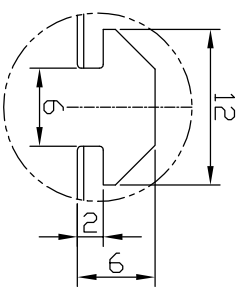

# IPS-B50030-□

型 式	IPS-B50030-□
発 光 色	R(赤)/W(白)/G(緑)/B(青)
入 力 電 圧	DC 24V(←max)
消 費 電 力	14.4W(←R)/19.2W(←W,G,B)
コネクタ極性	1:+、2:NC、3:-

A : 3.5mm用知り

I.P.System