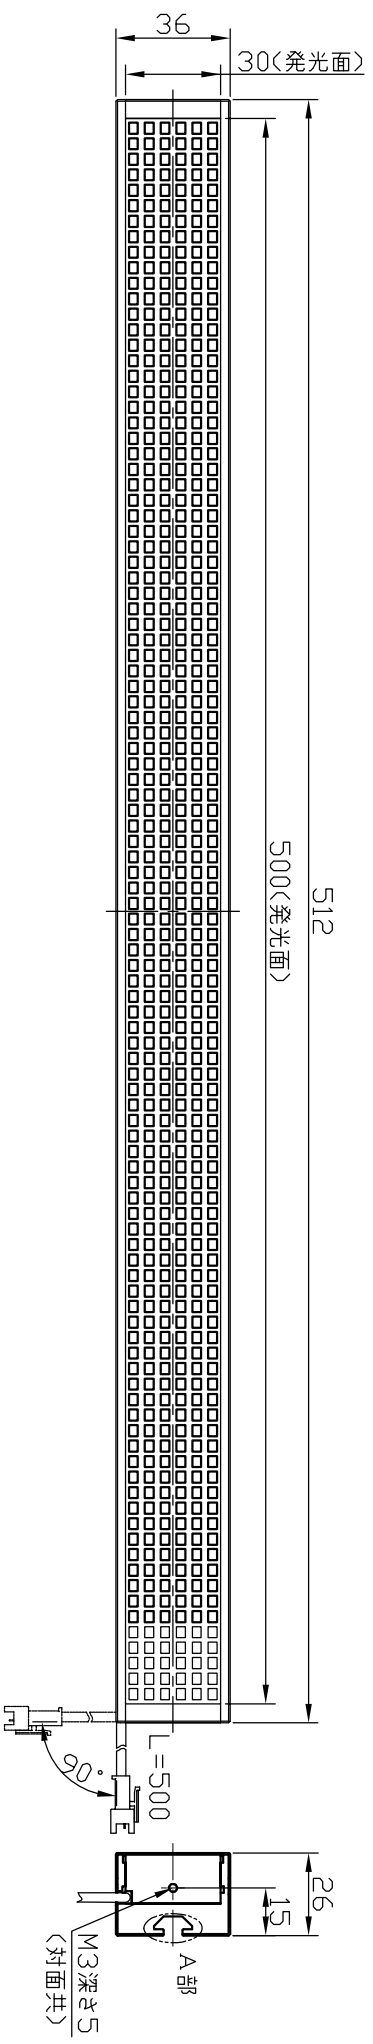

# IPS-B50030-□

型 式	IPS-B50030-□
発 光 色	R(赤)/W(白)/G(緑)/B(青)
入 力 電 圧	DC 24V(←max)
消 費 電 力	14.4W(←R)/19.2W(←W,G,B)
コネクタ極性	1:+、2:NC、3:-

A : 3.5mm用知り

I.P.System