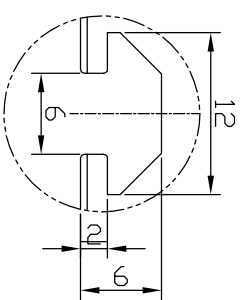

IPS-B45030-□

型 式	IPS-B45030-□
発 光 色	R(赤)/W(白)/G(緑)/B(青)
入 力 電 圧	DC 24V(max)
消 費 電 力	13.0W(R)/17.3W(W,G,B)
マ ount 極 性	1:+、2:NC、3:-

A : 3.5mm用30ピン

I.P.System