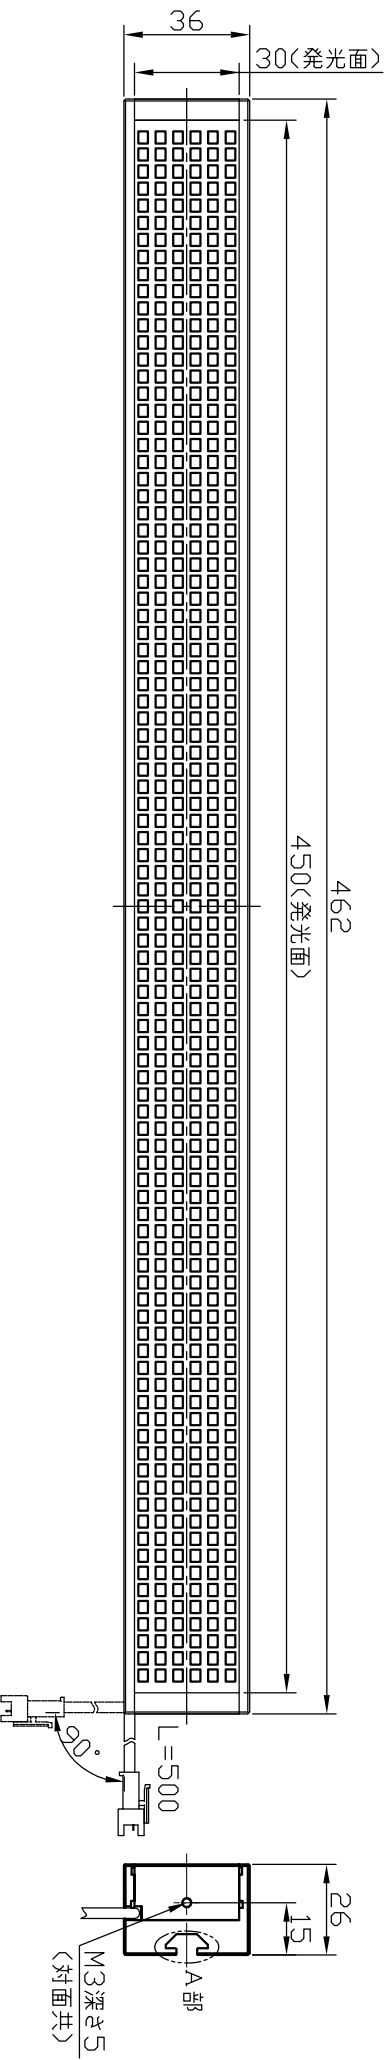

IPS-B45030-□

型 式	IPS-B45030-□
発 光 色	R(赤)/W(白)/G(緑)/B(青)
入 力 電 圧	DC 24V(max)
消 費 電 力	13.0W(R)/17.3W(W,G,B)
マ ount 極 性	1:+、2:NC、3:-

A : 3.5mm用30ピン

I.P.System