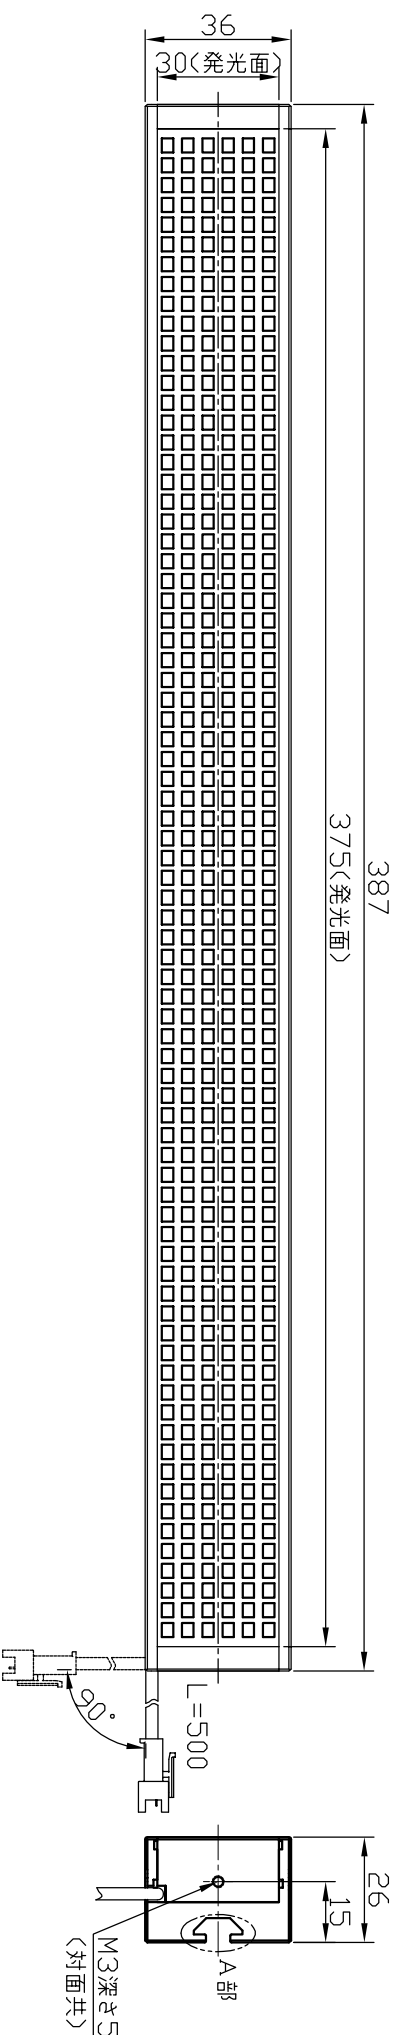

# IPS-B37530-□

型 式	IPS-B37530-□
発 光 色	R<赤>/W<白>/G<緑>/B<青>
入力電圧	DC 24V<max>
消費電力	10.8W<R>/18.0W<W,G,B>
コネクタ極性	1:+、2:NC、3:-

A : スライバ外用20φ

I.P.System