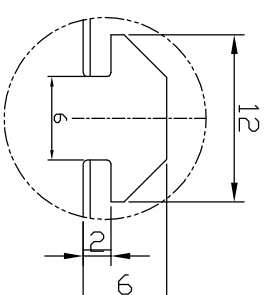

# IPS-B37530-□

型 式	IPS-B37530-□
発 光 色	R<赤>/W<白>/G<緑>/B<青>
入力電圧	DC 24V<max>
消費電力	10.8W<R>/18.0W<W,G,B>
コネクタ極性	1:+、2:NC、3:-

A : スライバ外用20φ

I.P.System