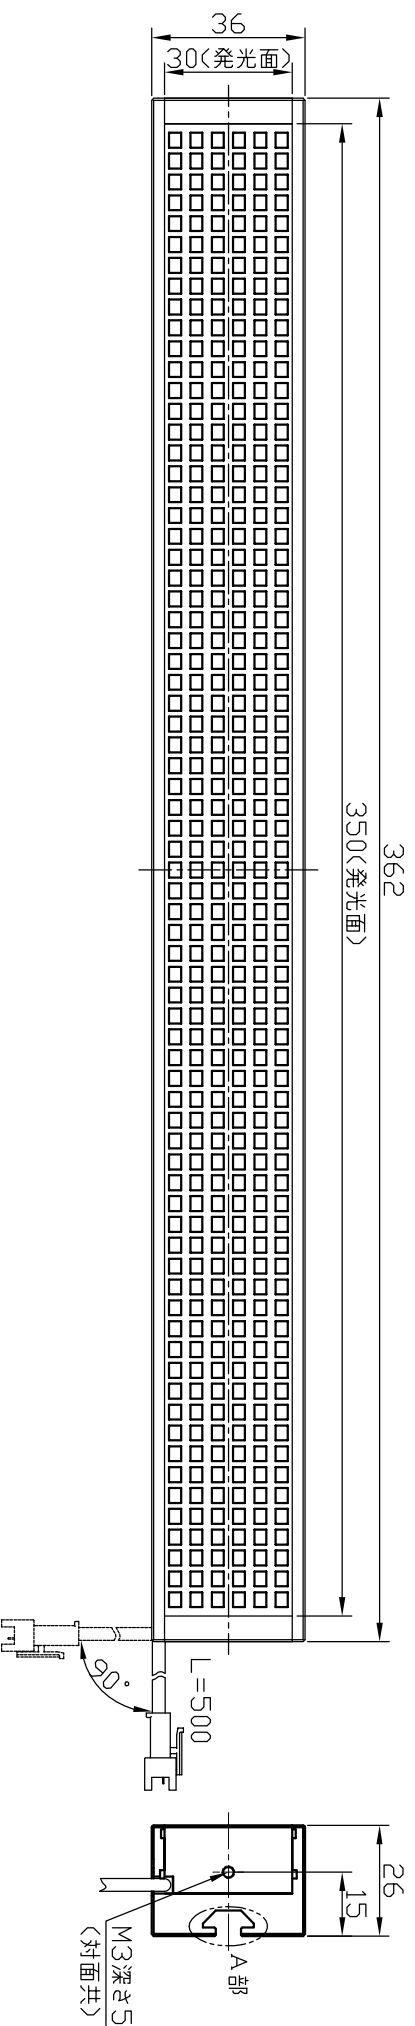

IPS-B35030-□

| | |
|---------|-----------------------|
| 型 式 | IPS-B35030-□ |
| 発 光 色 | R(赤)/W(白)/G(緑)/B(青) |
| 入 力 電 圧 | DC 24V(max) |
| 消 費 電 力 | 10.1W(R)/16.8W(W,G,B) |
| 3299極性 | 1:+、2:NC、3:- |

△ : ライトアウト用印