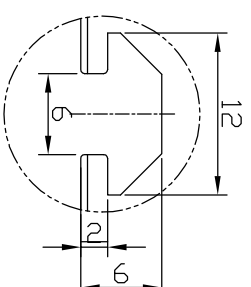

# IPS-B33016-□

型 式	IPS-B33016-□
発 光 色	R(赤)/W(白)/G(緑)/B(青)
入 力 電 圧	DC 24V(max)
消 費 電 力	5.3W(R)/7.9W(W,G,B)
コネクタ極性	1:+、2:NC、3:-

A : 3.5mm以外用20ピン

I.P.System