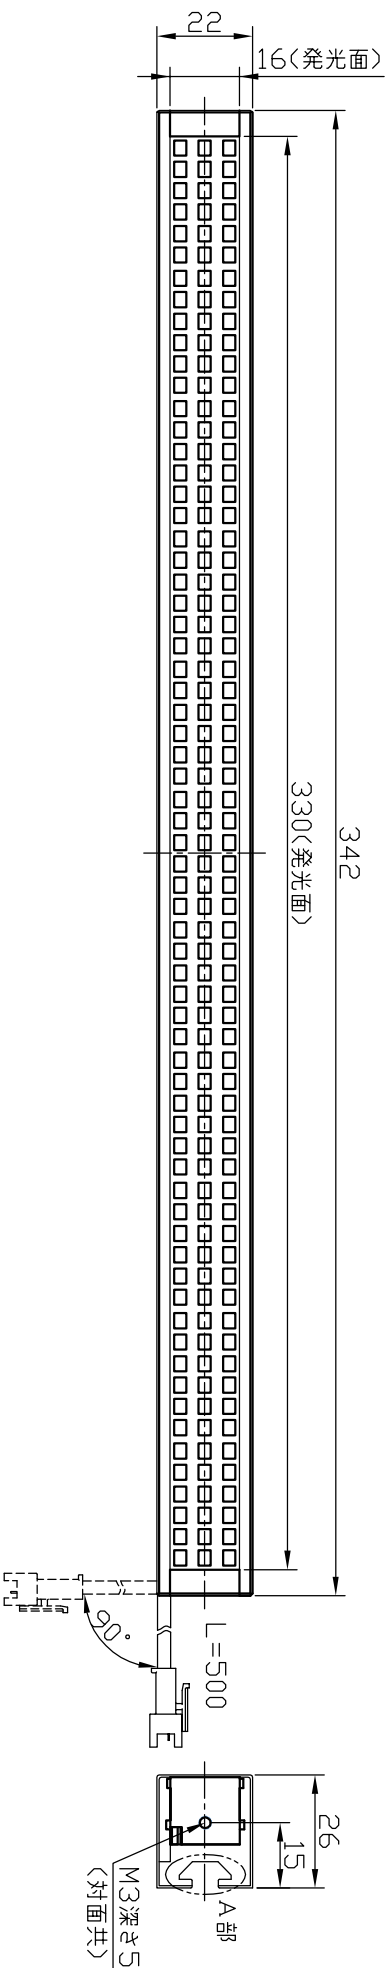

# IPS-B33016-□

型 式	IPS-B33016-□
発 光 色	R(赤)/W(白)/G(緑)/B(青)
入 力 電 圧	DC 24V(max)
消 費 電 力	5.3W(R)/7.9W(W,G,B)
コネクタ極性	1:+、2:NC、3:-

A : 3.5mm以外用20ピン

I.P.System