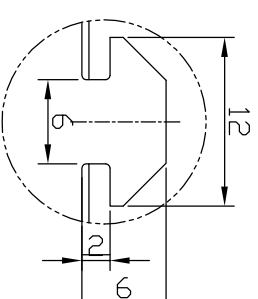

IPS-B32530-□

型 式	IPS-B32530-□
発 光 色	R(赤)/W(白)/G(緑)/B(青)
入力電圧	DC 24V(max)
消費電力	9.3W(R)/15.6W(W,G,B)
コネクタ極性	1:+、2:NC、3:-

A : ライトライト用入ロット

I.P.System