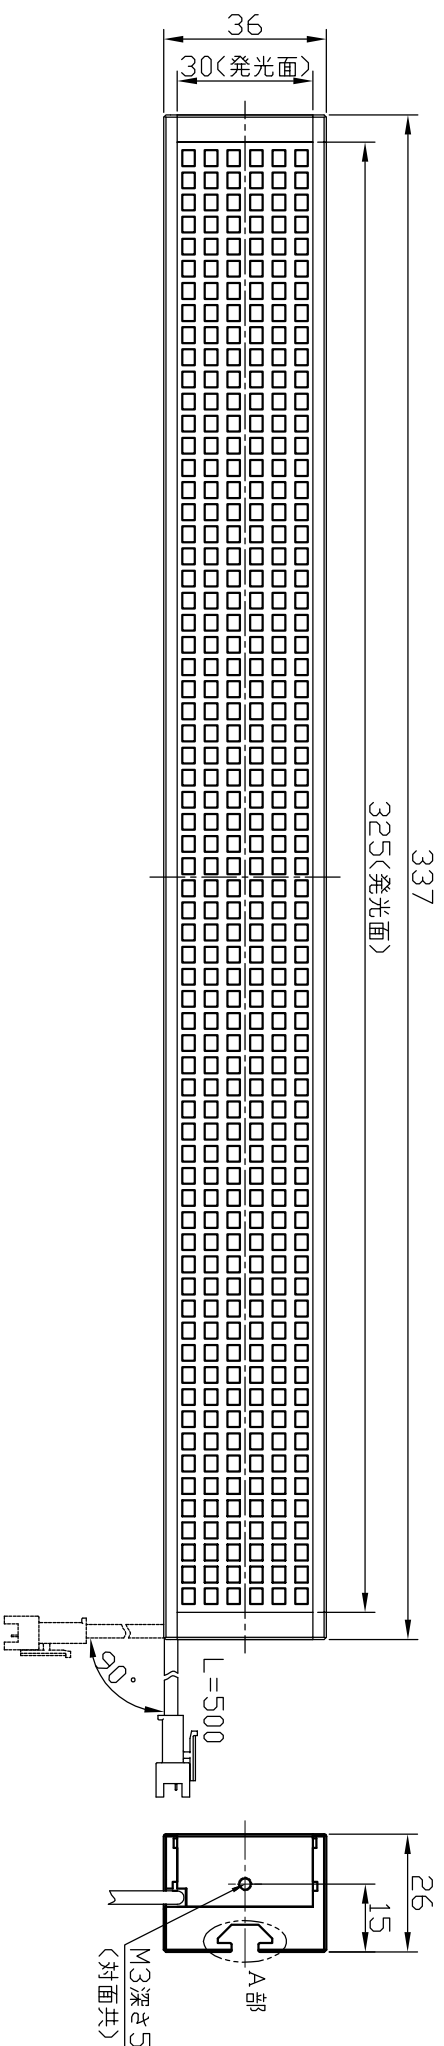

IPS-B32530-□

型 式	IPS-B32530-□
発 光 色	R(赤)/W(白)/G(緑)/B(青)
入力電圧	DC 24V(max)
消費電力	9.3W(R)/15.6W(W,G,B)
コネクタ極性	1:+、2:NC、3:-

A : ライトライト用入ロット

I.P.System