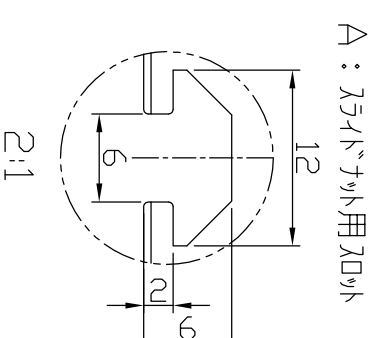

IPS-B3016-□

型 式	IPS-B3016-□
発 光 色	R<赤>/W<白>/G<緑>/B<青>
入力電圧	DC 24V<max>
消費電力	0.5W<R>/0.7W<W,G,B>
1つの極性	1:+、2:NC、3:-