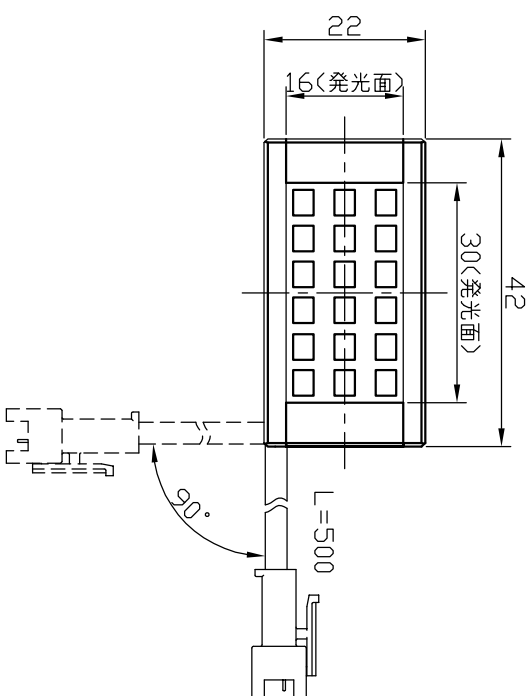

IPS-B3016-□

型 式	IPS-B3016-□
発 光 色	R<赤>/W<白>/G<緑>/B<青>
入力電圧	DC 24V<max>
消費電力	0.5W<R>/0.7W<W,G,B>
1つの極性	1:+、2:NC、3:-