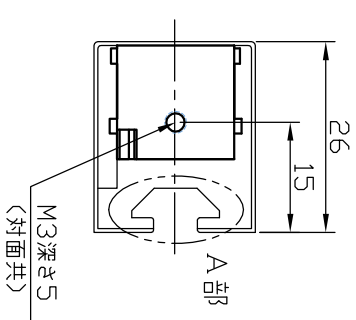

IPS-B3016-□

型 式	IPS-B3016-□
発 光 色	R<赤>/W<白>/G<緑>/B<青>
入力電圧	DC 24V<max>
消費電力	0.5W<R>/0.7W<W,G,B>
1つの極性	1:+、2:NC、3:-