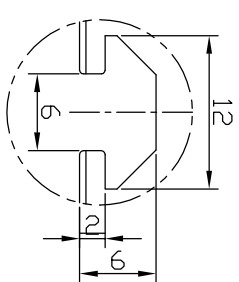

IPS-B30030-□

型 式	IPS-B30030-□
発 光 色	R(赤)/W(白)/G(緑)/B(青)
入力電圧	DC 24V(max)
消費電力	8.6W(R)/14.4W(W,G,B)
コネクタ極性	1:+、2:NC、3:-

I.P. System