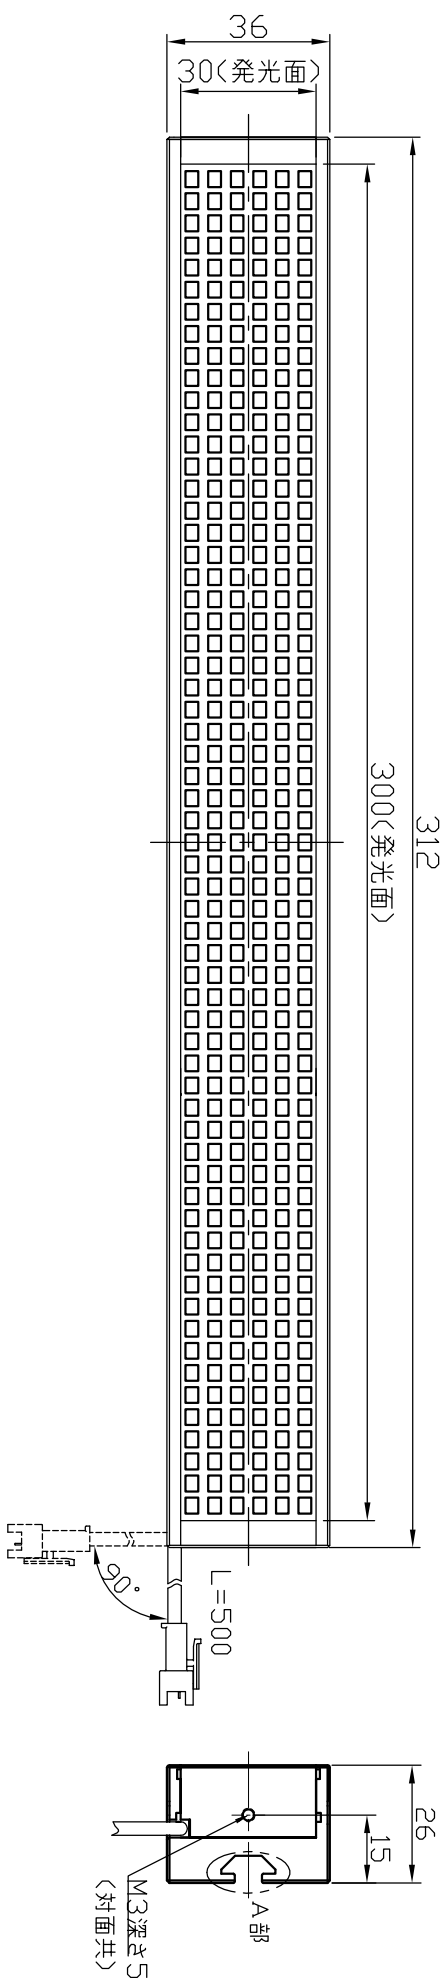

IPS-B30030-□

型 式	IPS-B30030-□
発 光 色	R(赤)/W(白)/G(緑)/B(青)
入力電圧	DC 24V(max)
消費電力	8.6W(R)/14.4W(W,G,B)
コネクタ極性	1:+、2:NC、3:-

I.P. System