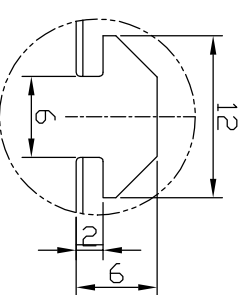

# IPS-B30016-□

型 式	IPS-B30016-□
発 光 色	R(赤)/W(白)/G(緑)/B(青)
入 力 電 圧	DC 24V(max)
消 費 電 力	4.8W(R)/7.2W(W,G,B)
コネクタ極性	1:+、2:NC、3:-

△：ブラケット用取付穴

I.P.System