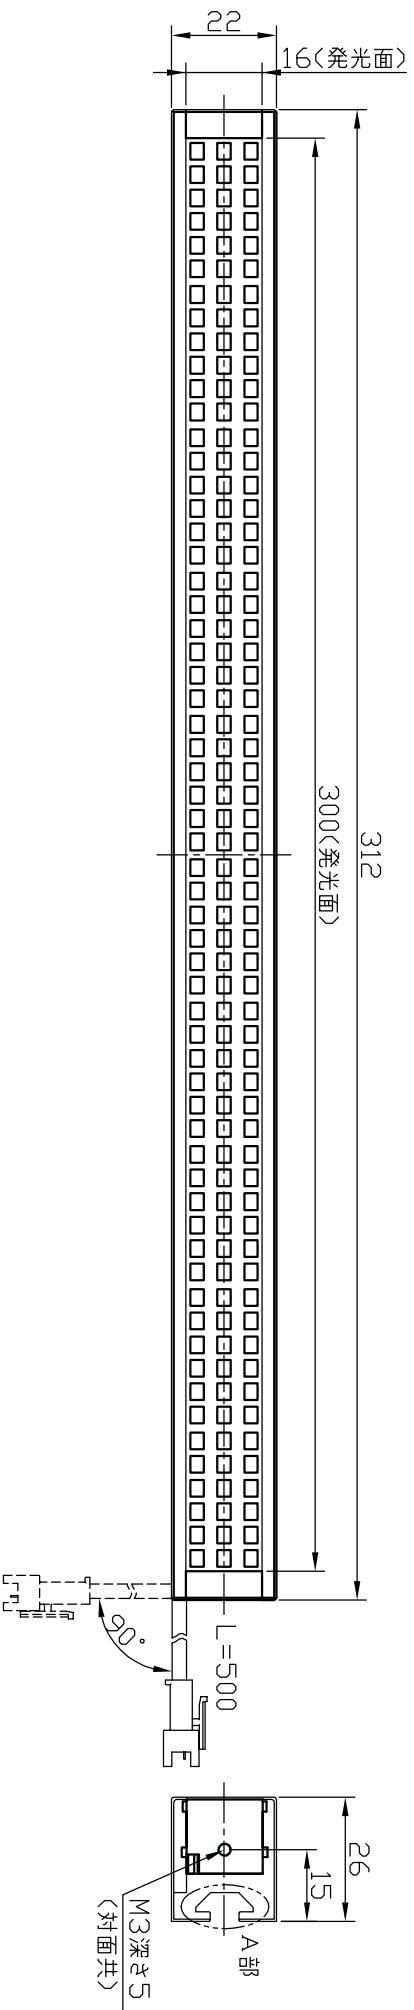

# IPS-B30016-□

型 式	IPS-B30016-□
発 光 色	R(赤)/W(白)/G(緑)/B(青)
入 力 電 圧	DC 24V(max)
消 費 電 力	4.8W(R)/7.2W(W,G,B)
コネクタ極性	1:+、2:NC、3:-

△：ブラケット用取付穴

I.P.System