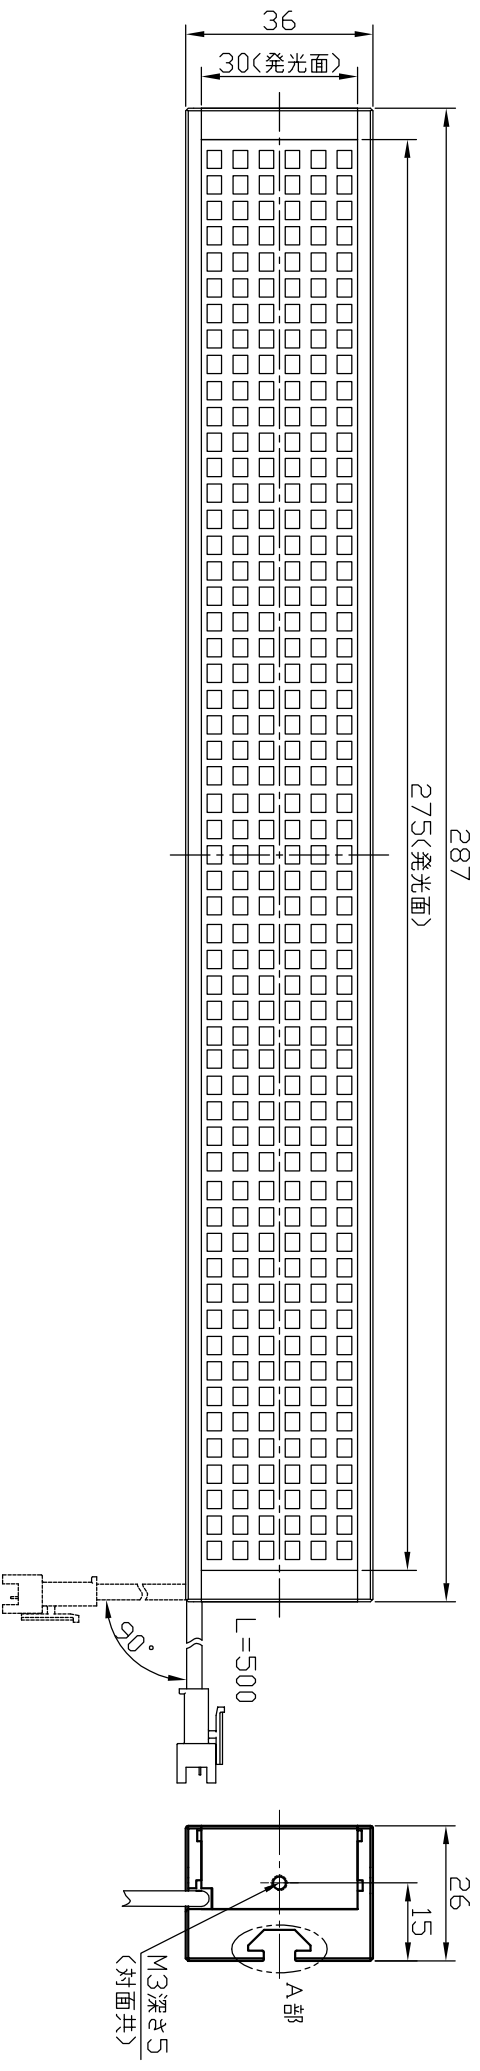

# IPS-B27530-□

型式	IPS-B27530-□
発光色	R(赤)/W(白)/G(緑)/B(青)
入力電圧	DC 24V(max)
消費電力	7.9W(R)/13.2W(W,G,B)
コネクタ極性	1+、2:NC、3:-

△ : コネクタ用取付部

I.P.System