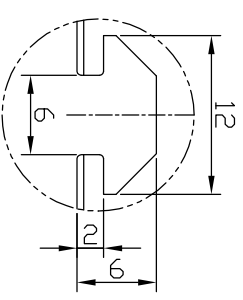

# IPS-B27530-□

型式	IPS-B27530-□
発光色	R(赤)/W(白)/G(緑)/B(青)
入力電圧	DC 24V(max)
消費電力	7.9W(R)/13.2W(W,G,B)
コネクタ極性	1+、2:NC、3:-

△ : コネクタ用取付部

I.P.System