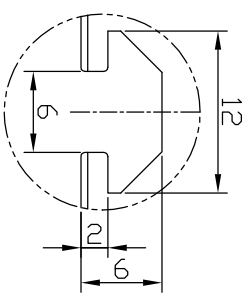

IPS-B27016-□

型式	IPS-B27016-□
発光色	R(赤)/W(白)/G(緑)/B(青)
入力電圧	DC 24V(max)
消費電力	4.3W(R)/6.5W(W,G,B)
3ヶ所極性	1:+、2:NC、3:-

A: 3ヶ所共通