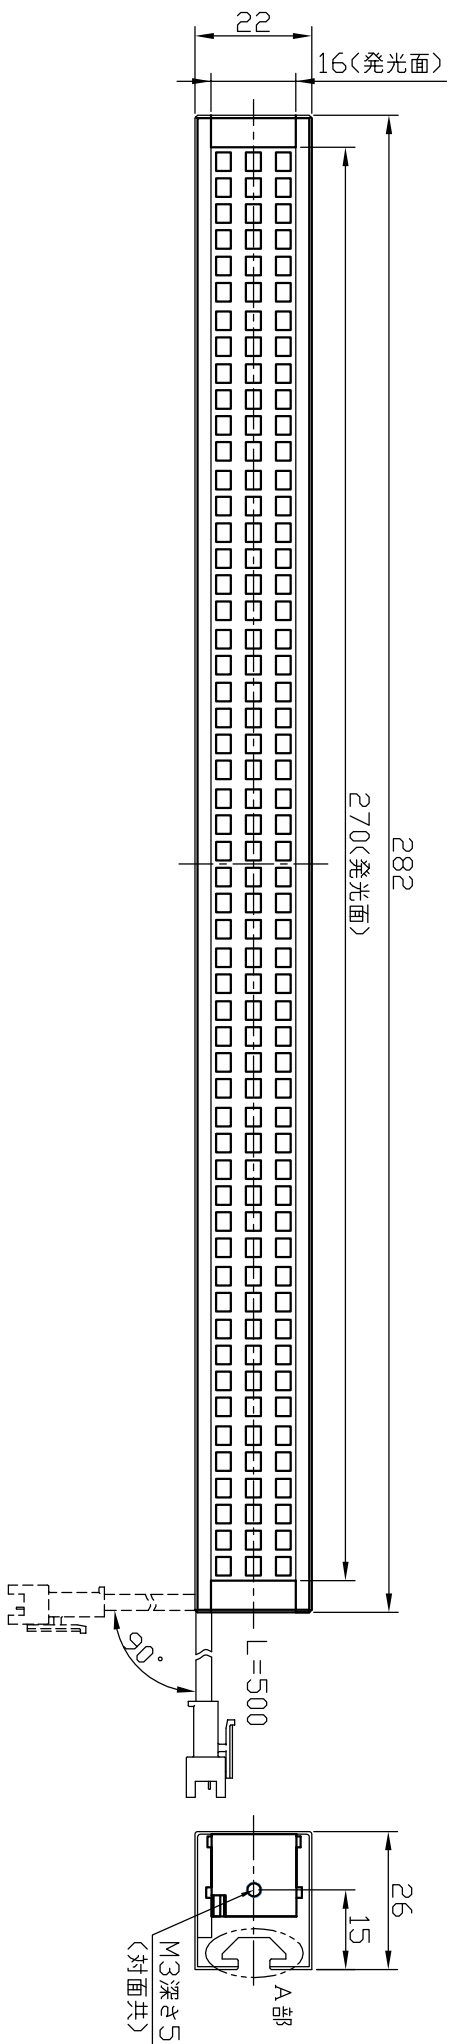

IPS-B27016-□

型式	IPS-B27016-□
発光色	R(赤)/W(白)/G(緑)/B(青)
入力電圧	DC 24V(max)
消費電力	4.3W(R)/6.5W(W,G,B)
3ヶ所極性	1:+、2:NC、3:-

A: 3ヶ所共通