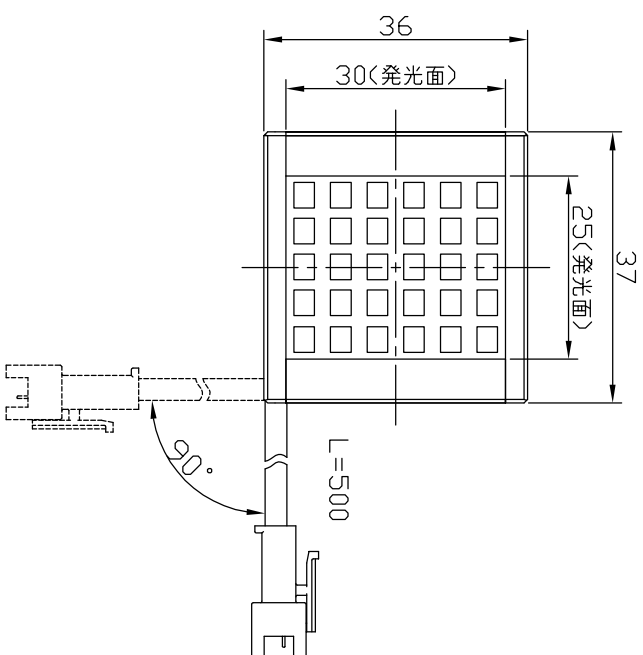

IPS-B2530-□

型 式	IPS-B2530-□
発 光 色	R<赤>/W<白>/G<緑>/B<青>
入 力 電 圧	DC 24V<max>
消 費 電 力	0.7W<R>/1.2W<W,G,B>
12V極性	1:+、2:NC、3:-

A : 取り付け用知外