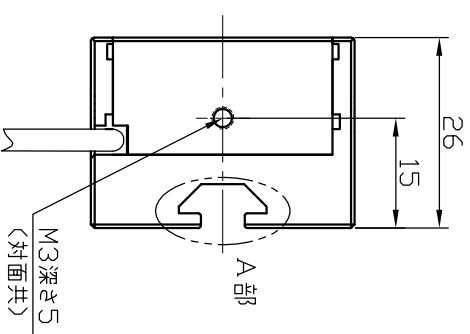

IPS-B2530-□

型 式	IPS-B2530-□
発 光 色	R<赤>/W<白>/G<緑>/B<青>
入 力 電 圧	DC 24V<max>
消 費 電 力	0.7W<R>/1.2W<W,G,B>
12V極性	1:+、2:NC、3:-

A : 取り付け用知外