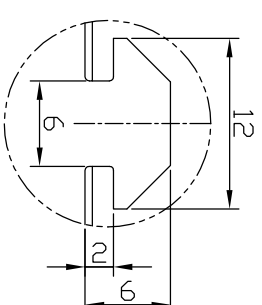

IPS-B25030-□

型式	IPS-B25030-□
発光色	R(赤)/W(白)/G(緑)/B(青)
入力電圧	DC 24V(最大)
消費電力	7.2W(R)/12.0W(W,G,B)
コネクタ極性	1:+, 2:NC、3:-

A : 取り付け用取付穴

I.P.System