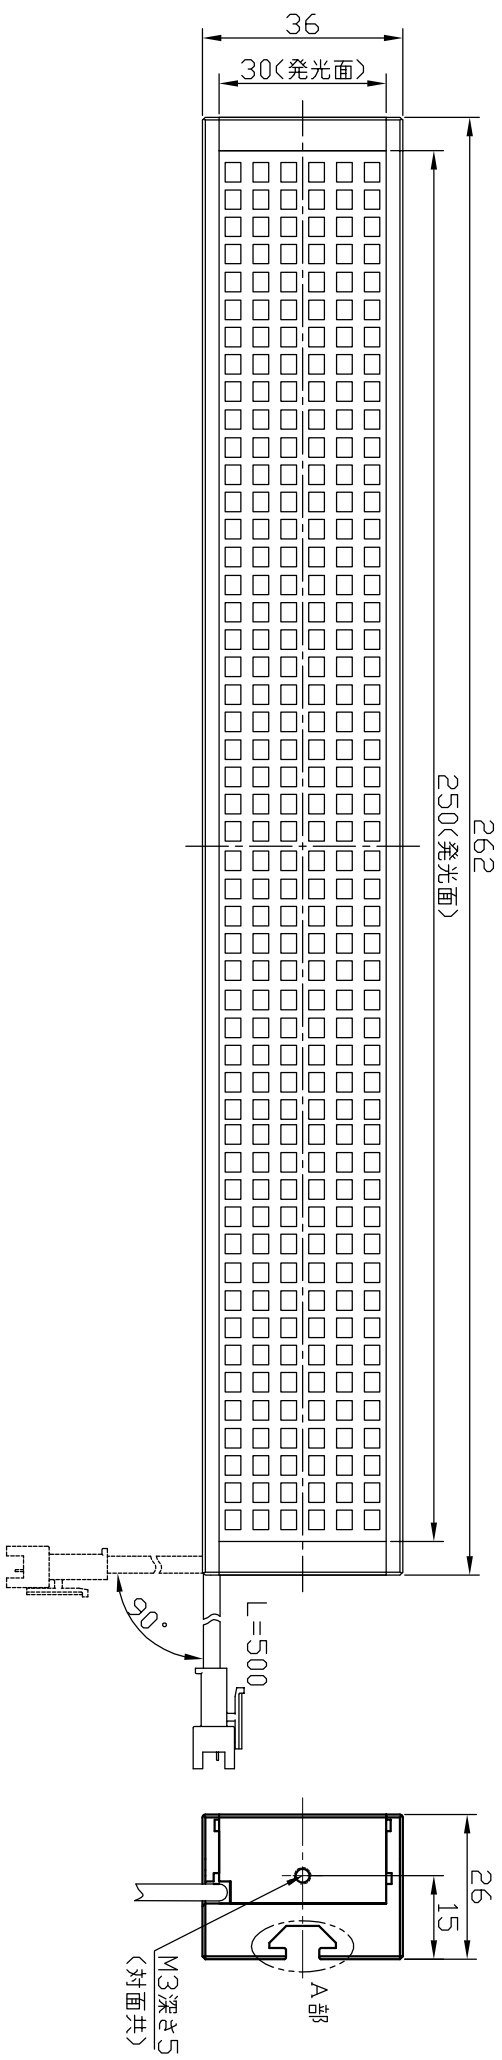

IPS-B25030-□

型式	IPS-B25030-□
発光色	R(赤)/W(白)/G(緑)/B(青)
入力電圧	DC 24V(最大)
消費電力	7.2W(R)/12.0W(W,G,B)
コネクタ極性	1:+, 2:NC、3:-

A : 取り付け用取付穴

I.P.System