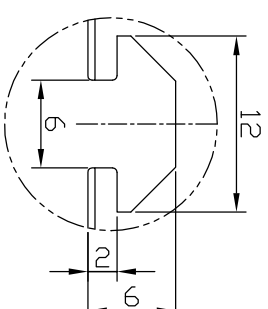

IPS-B24016-□

型式	IPS-B24016-□
発光色	R(赤)/W(白)/G(緑)/B(青)
入力電圧	DC 24V(最大)
消費電力	3.8W(R)/5.8W(W,G,B)
コネクタ極性	1:+, 2:NC、3:-

A : 両サイド用共通

I.P.System