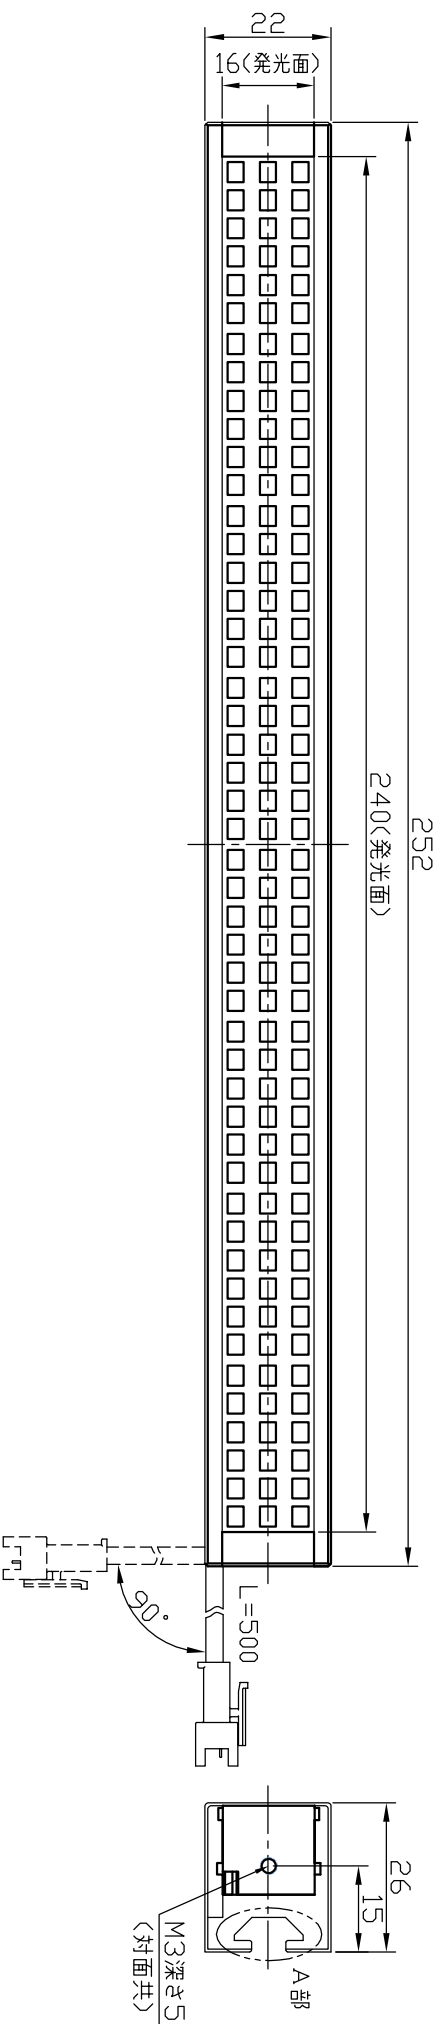

IPS-B24016-□

型式	IPS-B24016-□
発光色	R(赤)/W(白)/G(緑)/B(青)
入力電圧	DC 24V(最大)
消費電力	3.8W(R)/5.8W(W,G,B)
コネクタ極性	1:+, 2:NC、3:-

A : 両サイド用共通

I.P.System