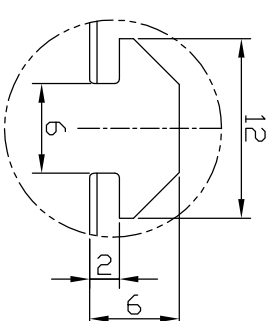

IPS-B22530-□

型 式	IPS-B22530-□
発 光 色	R(赤)/W(白)/G(緑)/B(青)
入力電圧	DC 24V(max)
消費電力	6.5W(R)/10.8W(W,G,B)
3本の極性	1:+、2:NC、3:-

A : ライトボックス用取付口

I.P.System