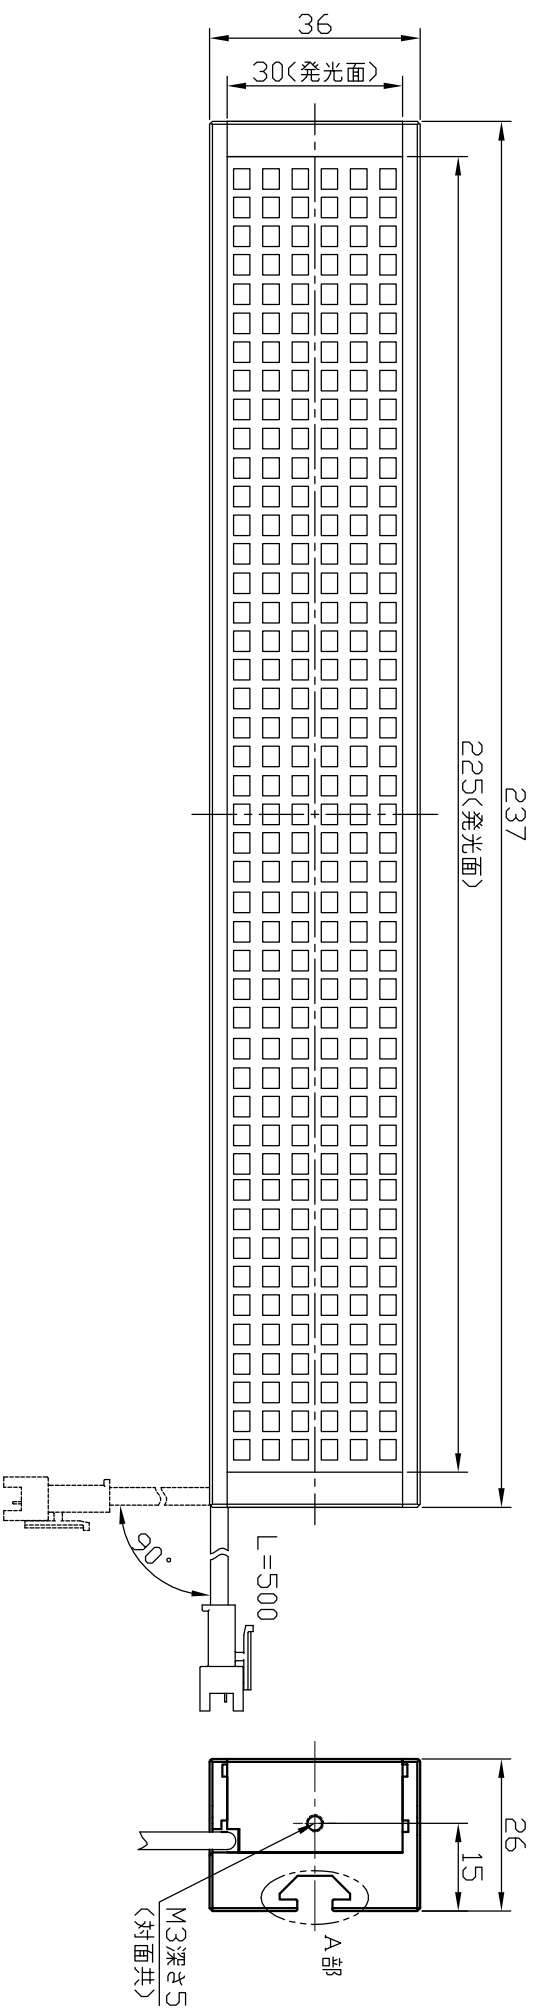

IPS-B22530-□

型 式	IPS-B22530-□
発 光 色	R(赤)/W(白)/G(緑)/B(青)
入力電圧	DC 24V(max)
消費電力	6.5W(R)/10.8W(W,G,B)
3本の極性	1:+、2:NC、3:-

A : ライトボックス用取付口

I.P.System