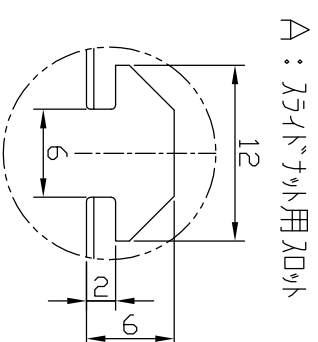

IPS-B20030-□

型 式	IPS-B20030-□
発 光 色	R(赤)/W(白)/G(緑)/B(青)
入力電圧	DC 24V(最大)
消費電力	5.8W(R)/9.6W(W,G,B)
コネクタ極性	1:+、2:NC、3:-

I.P.System