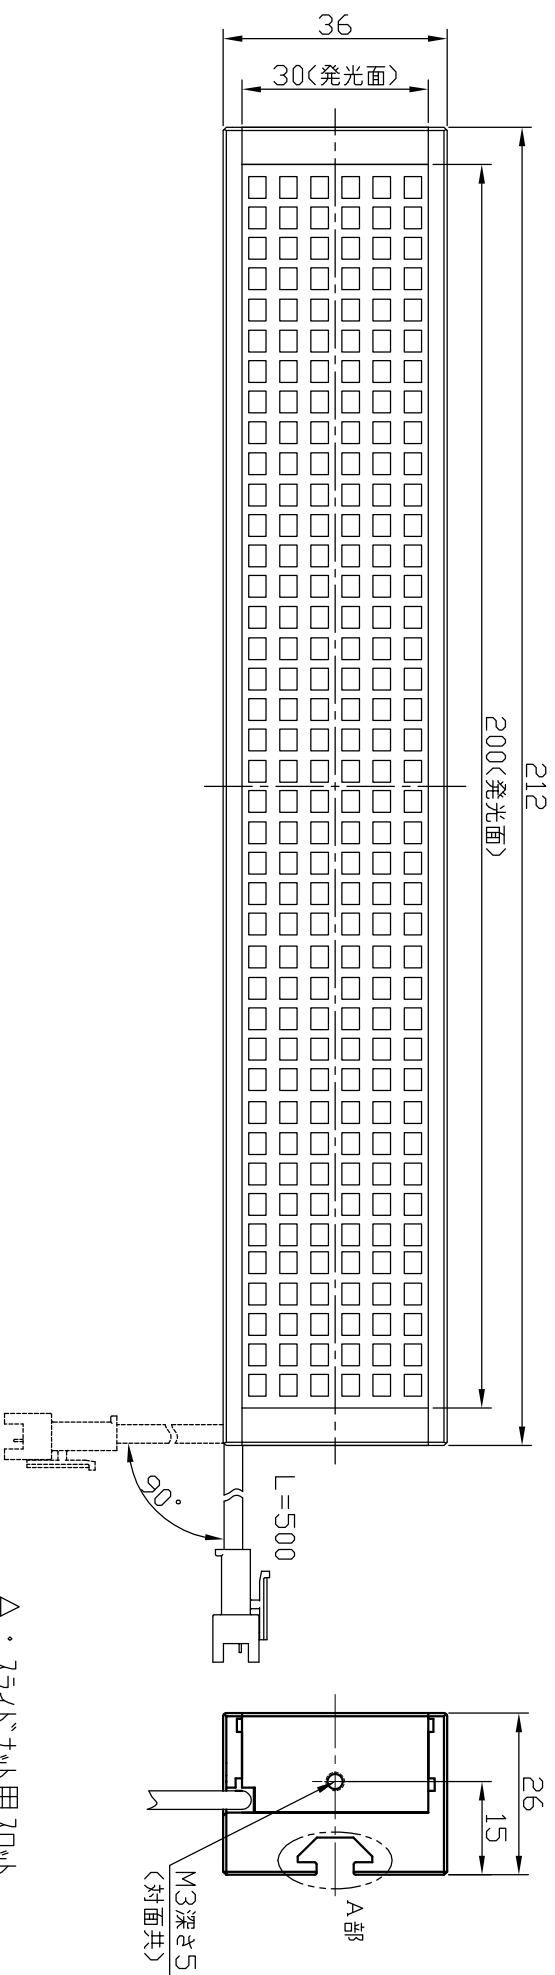

IPS-B20030-□

型 式	IPS-B20030-□
発 光 色	R(赤)/W(白)/G(緑)/B(青)
入力電圧	DC 24V(最大)
消費電力	5.8W(R)/9.6W(W,G,B)
コネクタ極性	1:+、2:NC、3:-

I.P.System