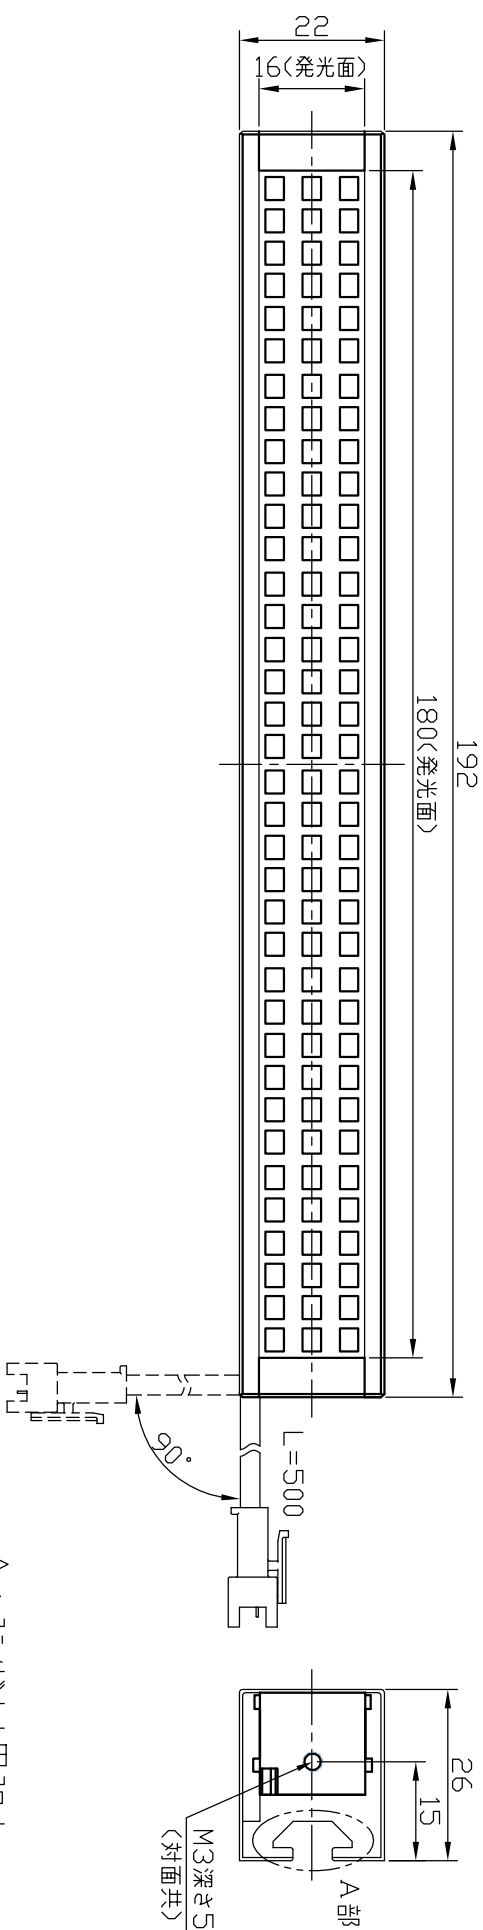

# IPS-B18016-□

型 式	IPS-B18016-□
発 光 色	R<赤>/W<白>/G<緑>/B<青>
入力電圧	DC 24V<max>
消費電力	2.9W<R>/4.3W<W,G,B>
コネクタ極性	1:+、2:NC、3:-

I.P.System