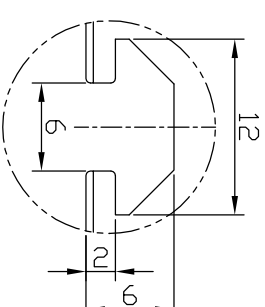

# IPS-B18016-□

型 式	IPS-B18016-□
発 光 色	R<赤>/W<白>/G<緑>/B<青>
入力電圧	DC 24V<max>
消費電力	2.9W<R>/4.3W<W,G,B>
コネクタ極性	1:+、2:NC、3:-

I.P.System