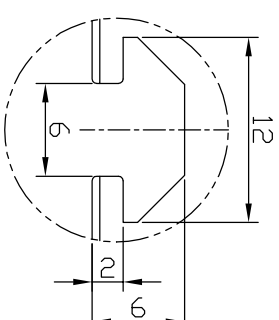

# IPS-B17530-□

型式	IPS-B17530-□
発光色	R(赤)/W(白)/G(緑)/B(青)
入力電圧	DC 24V(最大)
消費電力	5.0W(R)/8.4W(W,G,B)
コネクタ形状	1:+, 2:NC, 3:-

I.P.System