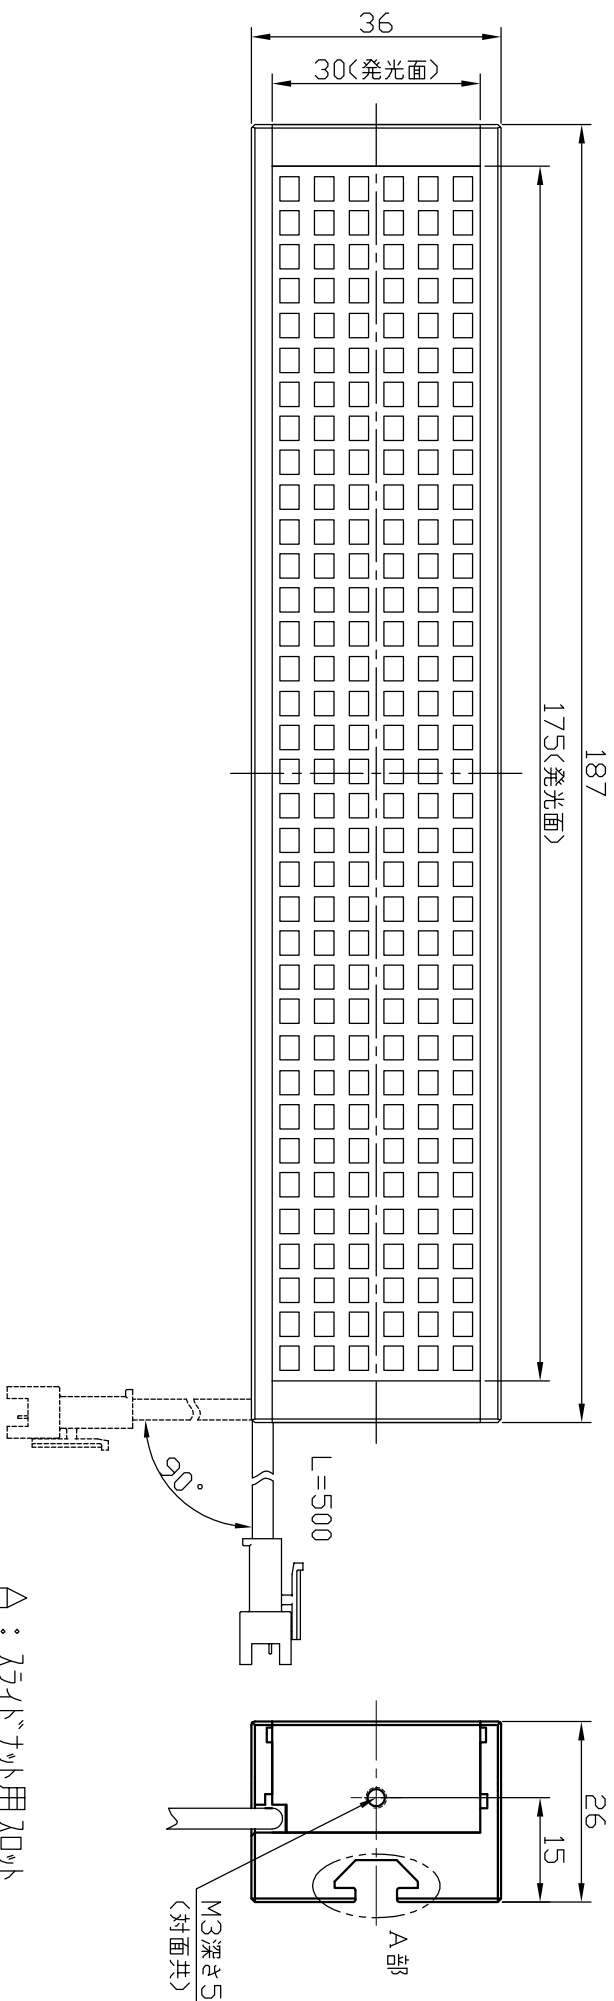

# IPS-B17530-□

型式	IPS-B17530-□
発光色	R(赤)/W(白)/G(緑)/B(青)
入力電圧	DC 24V(最大)
消費電力	5.0W(R)/8.4W(W,G,B)
コネクタ形状	1:+, 2:NC, 3:-

I.P.System