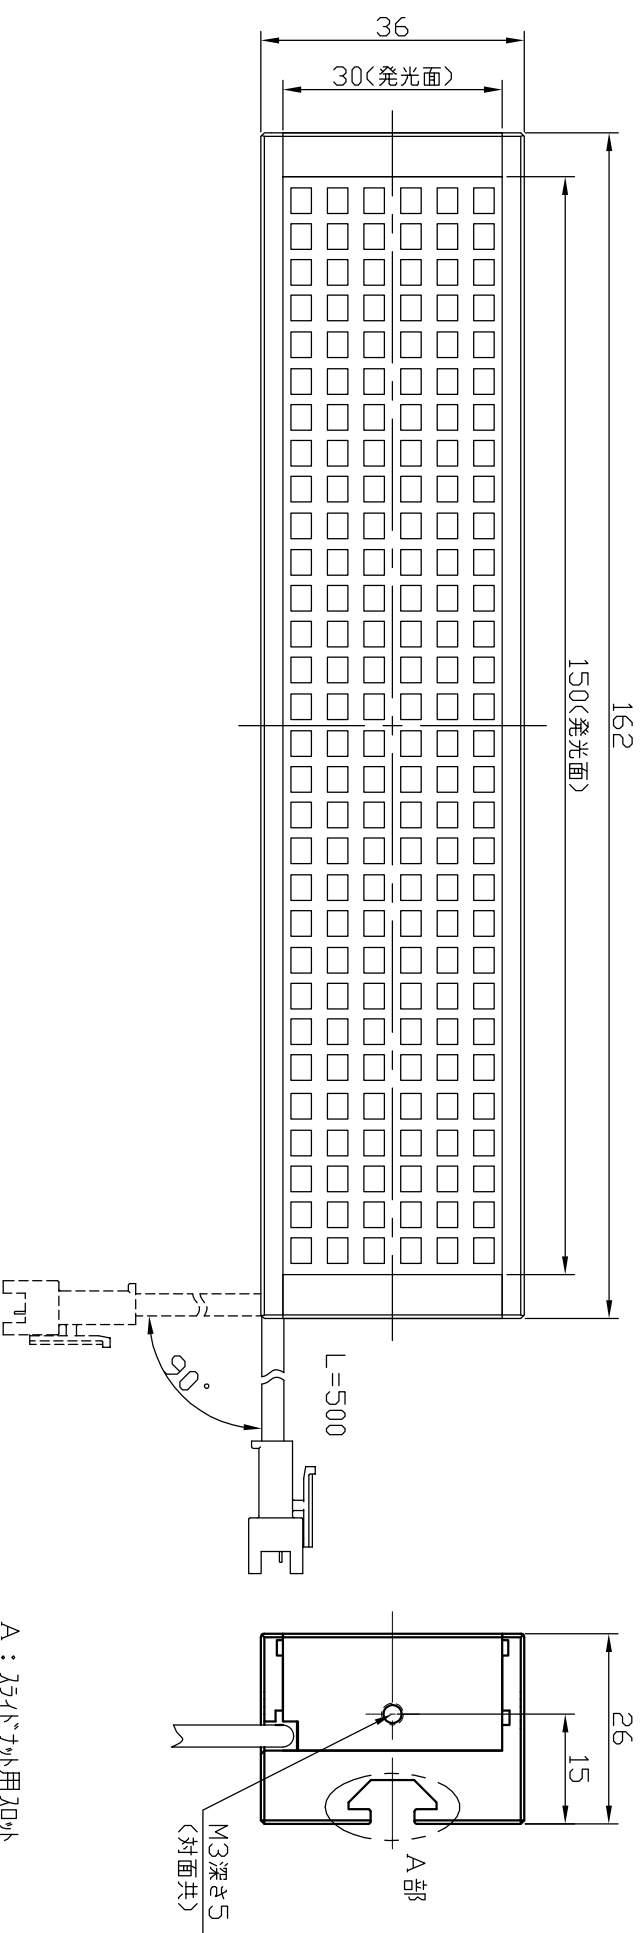

IPS-B15030-□

型 式	IPS-B15030-□
発 光 色	R<赤>/W<白>/G<緑>/B<青>
入 力 電 圧	DC 24V<max>
消 費 電 力	4.3W<R>/7.2W<W,G,B>
コネクタ極性	1:+、2:NC、3:-

A : 35mm幅用取付小