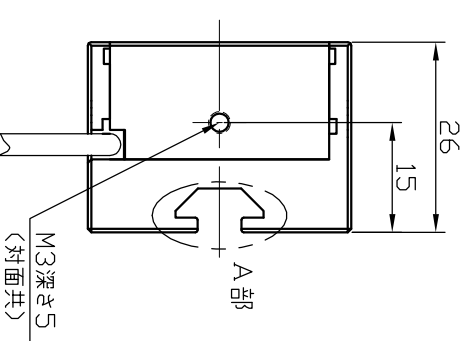

# IPS-B12530-□

型 式	IPS-B12530-□
発 光 色	R<赤>/W<白>/G<緑>/B<青>
入 力 電 圧	DC 24V<max>
消 費 電 力	3.6W<R>/6.0W<W,G,B>
コネクタ極性	1:+、2:NC、3:-

A : 3541\*外形用加工