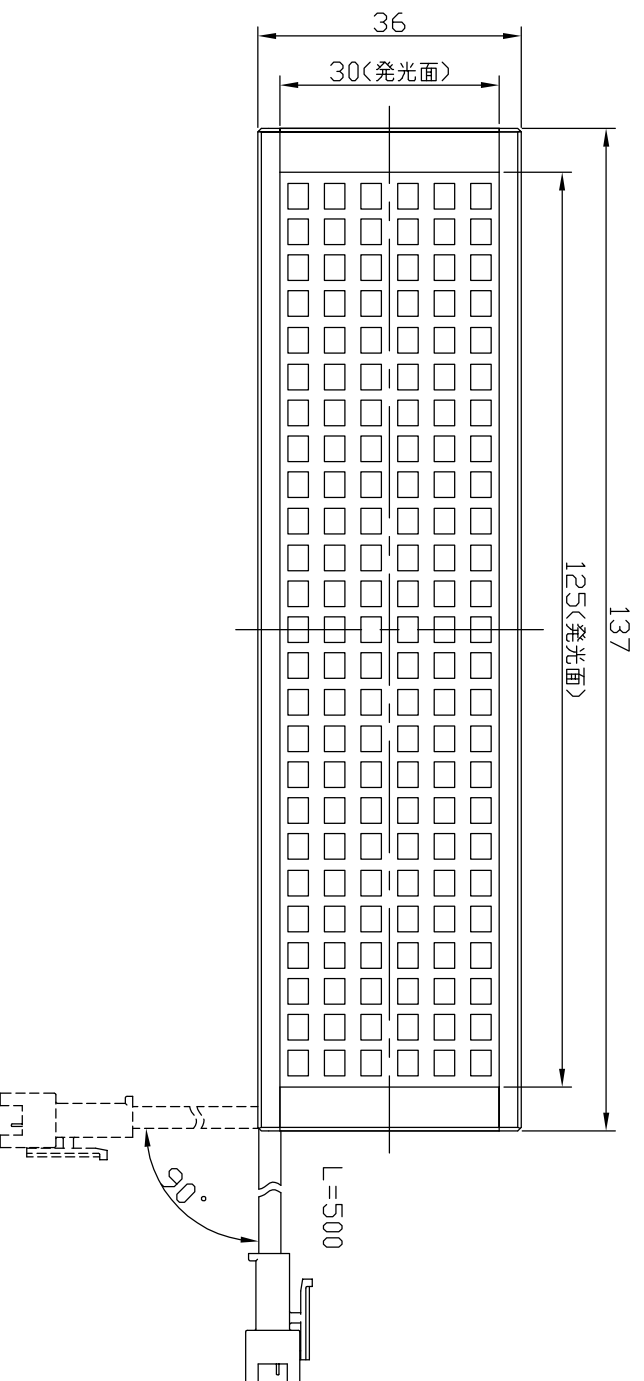

# IPS-B12530-□

型 式	IPS-B12530-□
発 光 色	R<赤>/W<白>/G<緑>/B<青>
入 力 電 圧	DC 24V<max>
消 費 電 力	3.6W<R>/6.0W<W,G,B>
コネクタ極性	1:+、2:NC、3:-

A : 3541\*外形用加工