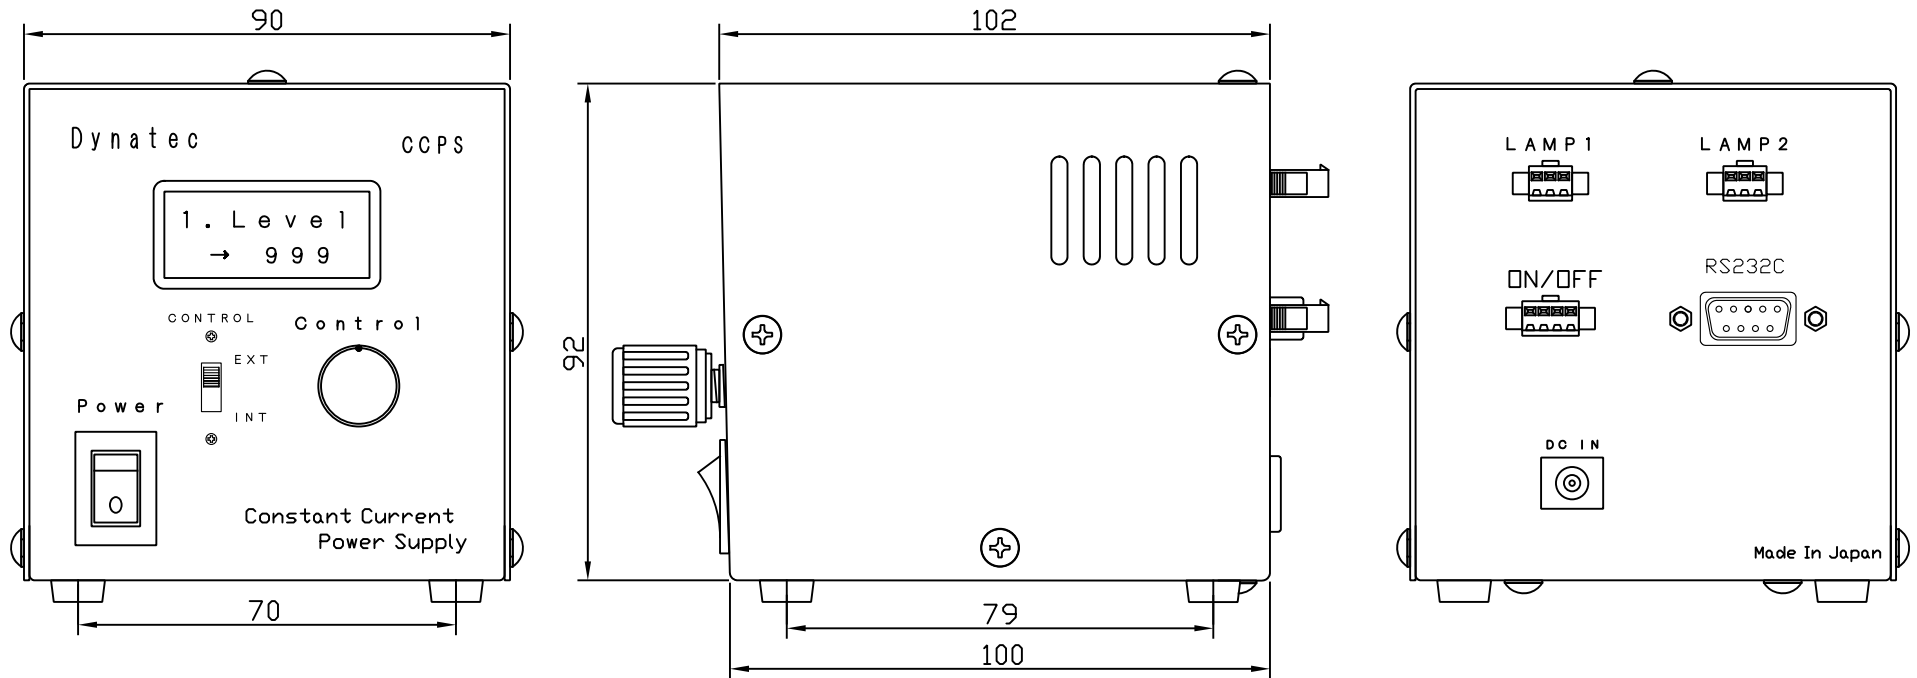

定電流調光電源  
CCPS700-2

■ ACアダプター

点灯・制御	2ch 独立	
点灯方式	定常点灯	
調光方式	出力電流可変方式	
調光方法	内部調光	ツマミ
	外部調光	RS232C
外部制御	外部ON/OFF制御機能	
外部出力	フォトカプラ出力(Max:30V/16mA)	
電源容量	10W	
定格出力	700mA/ch (1400mA)	
D y n a t e c		