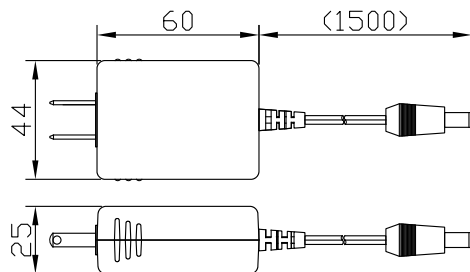

定電流調光電源  
CCPS700-2

■ ACアダプター

点灯・制御	2ch 独立	
点灯方式	定常点灯	
調光方式	出力電流可変方式	
調光方法	内部調光	ツマミ
	外部調光	RS232C
外部制御	外部ON/OFF制御機能	
外部出力	フォトカプラ出力(Max:30V/16mA)	
電源容量	10W	
定格出力	700mA/ch (1400mA)	
D y n a t e c		