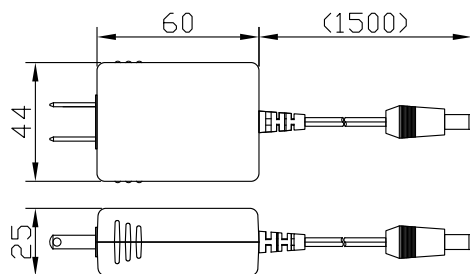

定電流調光電源  
CCPS700-1

■ ACアダプター

点灯・制御	1ch	
点灯方式	定常点灯	
調光方式	出力電流可変方式	
調光方法	内部調光	ツマミ
	外部調光	RS232C
外部制御	外部ON/OFF制御機能	
外部出力	フォトカプラ出力(Max:30V/16mA)	
電源容量	10W	
定格出力	700mA	
D y n a t e c		