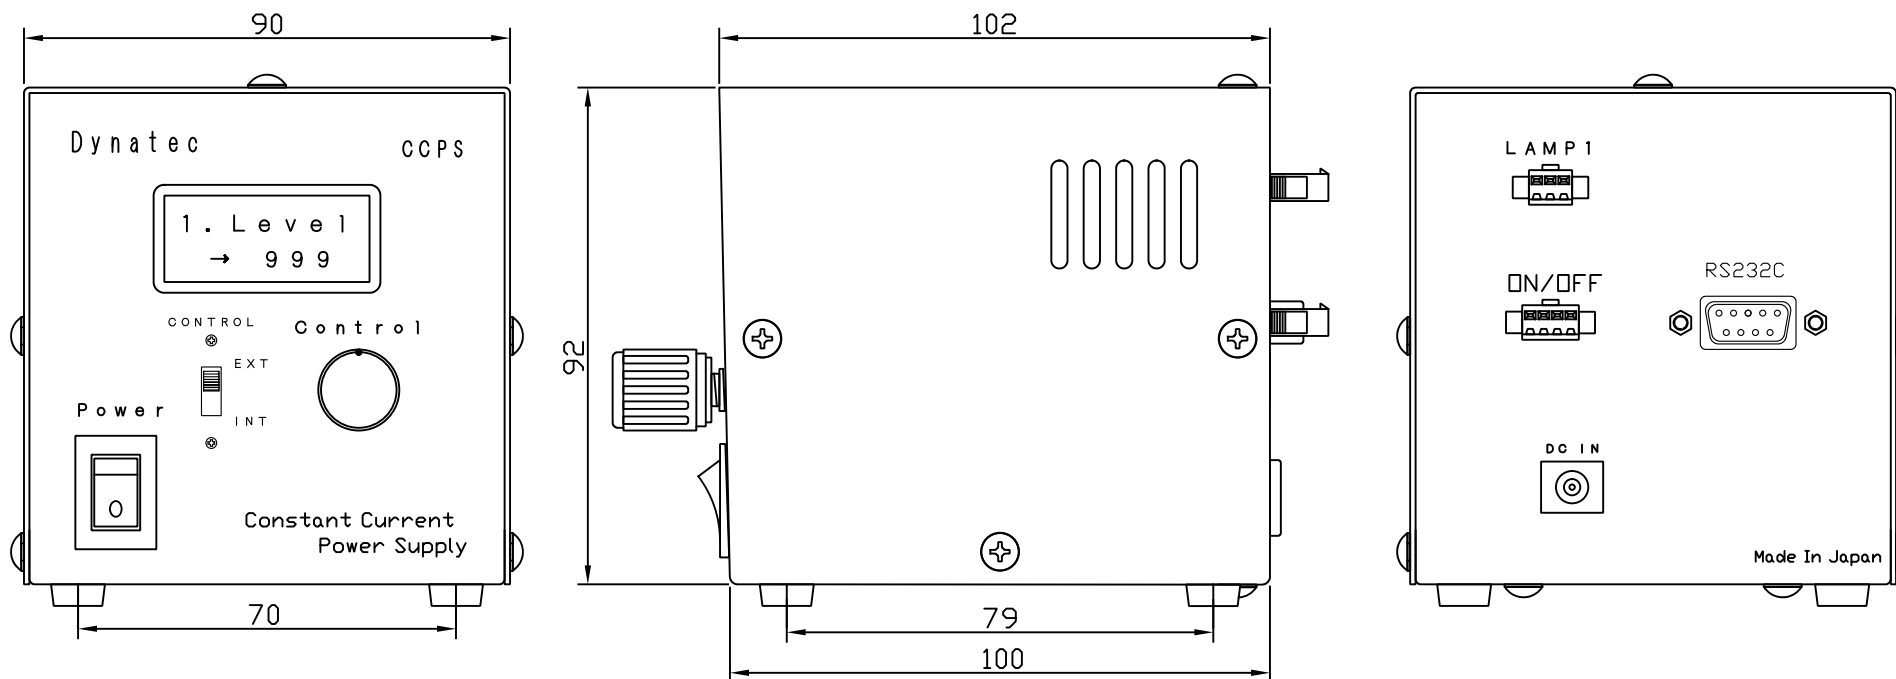

定電流調光電源  
CCPS700-1

■ ACアダプター

点灯・制御	1ch	
点灯方式	定常点灯	
調光方式	出力電流可変方式	
調光方法	内部調光	ツマミ
	外部調光	RS232C
外部制御	外部ON/OFF制御機能	
外部出力	フォトカプラ出力(Max:30V/16mA)	
電源容量	10W	
定格出力	700mA	
D y n a t e c		