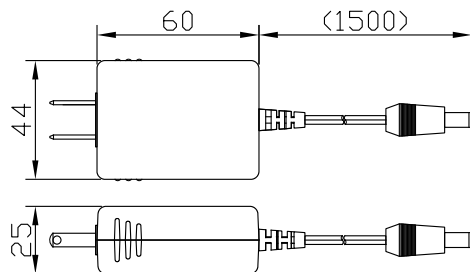

定電流調光電源  
CCPS350-2

■ ACアダプター

点灯・制御	2ch 独立	
点灯方式	定常点灯	
調光方式	出力電流可変方式	
調光方法	内部調光	ツマミ
	外部調光	RS232C
外部制御	外部ON/OFF制御機能	
外部出力	フォトカプラ出力(Max:30V/16mA)	
電源容量	10W	
定格出力	350mA/ch <math>\langle 700mA \rangle</math>	
D y n a t e c		