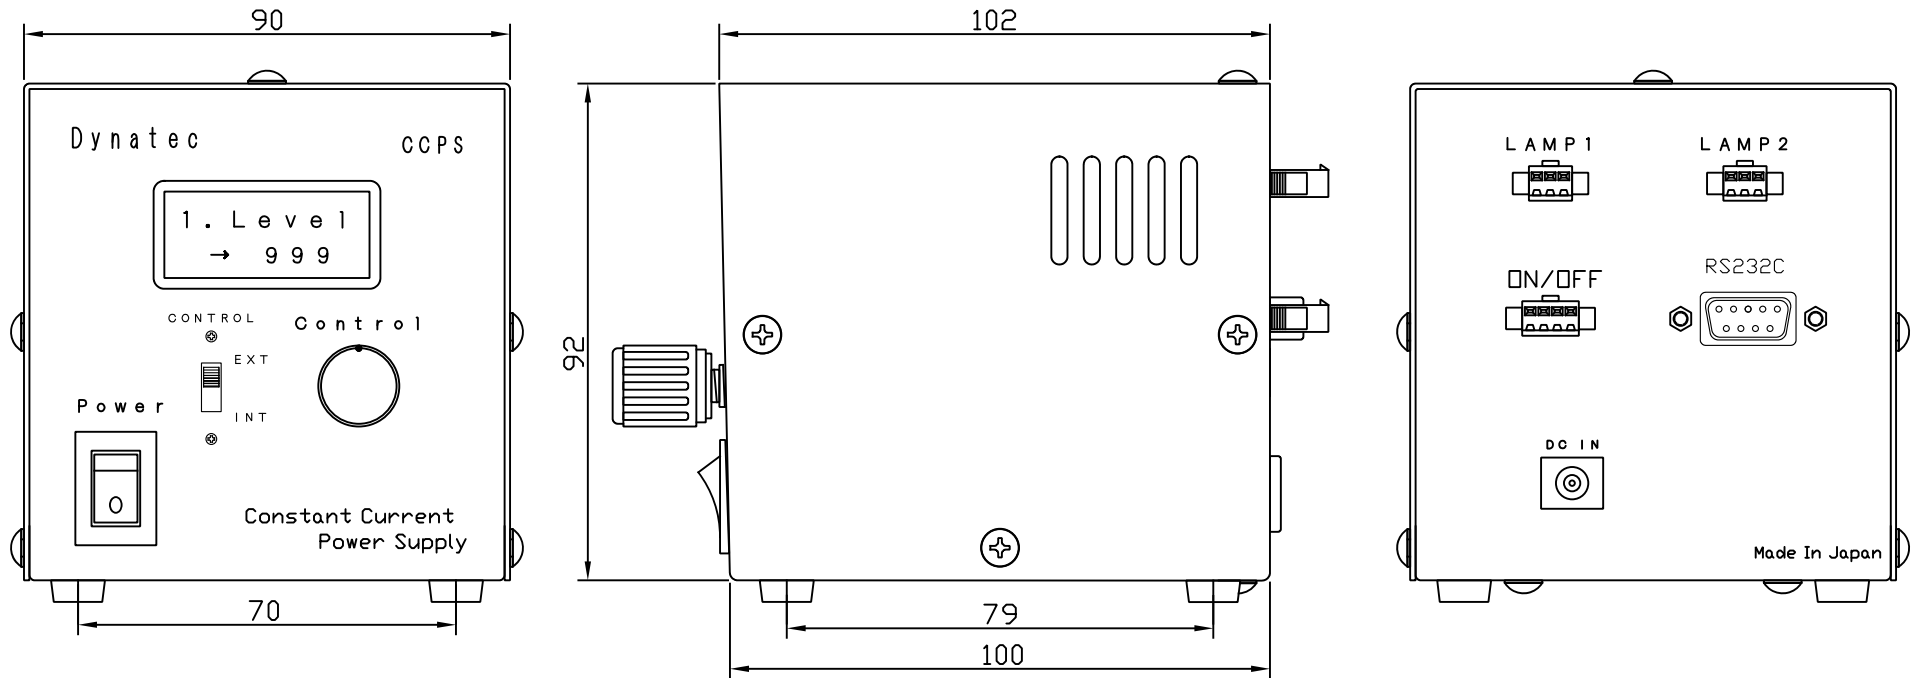

定電流調光電源  
CCPS350-2

■ ACアダプター

点灯・制御	2ch 独立	
点灯方式	定常点灯	
調光方式	出力電流可変方式	
調光方法	内部調光	ツマミ
	外部調光	RS232C
外部制御	外部ON/OFF制御機能	
外部出力	フォトカプラ出力(Max:30V/16mA)	
電源容量	10W	
定格出力	350mA/ch <math>\langle 700mA \rangle</math>	
D y n a t e c		