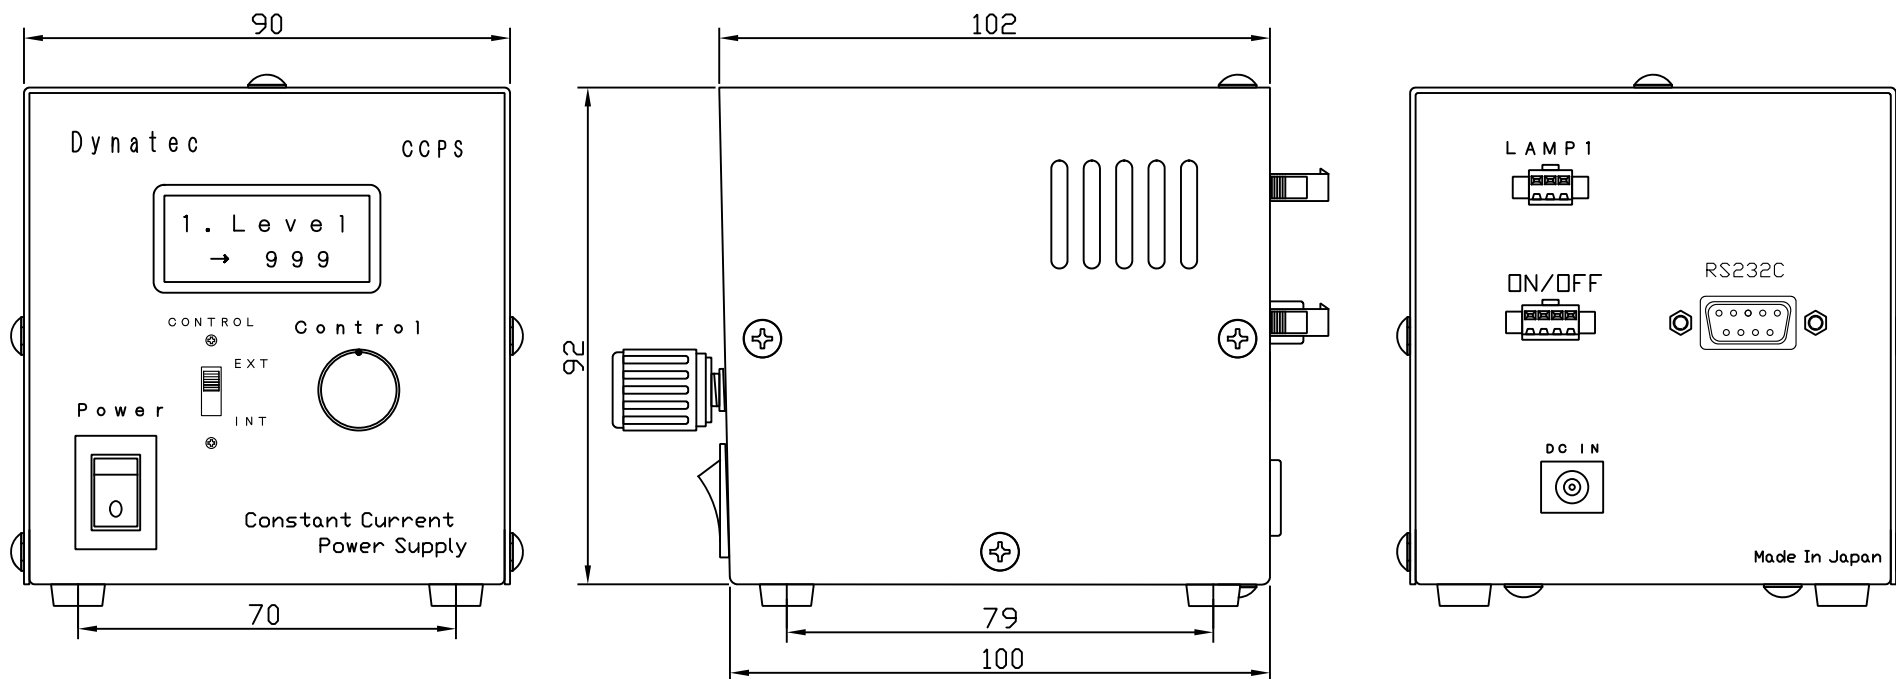

定電流調光電源  
CCPS350-1

■ ACアダプター

点灯・制御	1ch	
点灯方式	定常点灯	
調光方式	出力電流可変方式	
調光方法	内部調光	ツマミ
	外部調光	RS232C
外部制御	外部ON/OFF制御機能	
外部出力	フォトカプラ出力(Max:30V/16mA)	
電源容量	10W	
定格出力	350mA	
D y n a t e c		