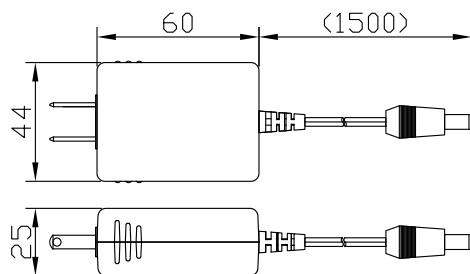

定電流調光電源  
CCPS350-1

■ ACアダプター

点灯・制御	1ch	
点灯方式	定常点灯	
調光方式	出力電流可変方式	
調光方法	内部調光	ツマミ
	外部調光	RS232C
外部制御	外部ON/OFF制御機能	
外部出力	フォトカプラ出力(Max:30V/16mA)	
電源容量	10W	
定格出力	350mA	
D y n a t e c		