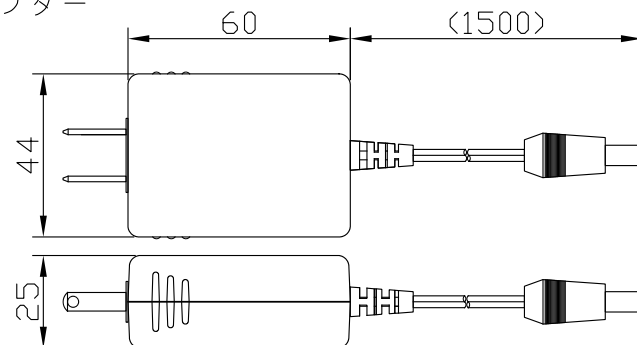

定電流調光電源
CCNA700-2

■ ACアダプター

点灯・制御	2ch独立
点灯方式	定常点灯
調光方式	出力電流可変方式
調光方法	ツマミ
外部制御	外部ON/OFF制御機能
外部出力	フォトカプラ出力(Max:30V/16mA)
定格出力	700mA/1ch (1400nm)

D y n a t e c