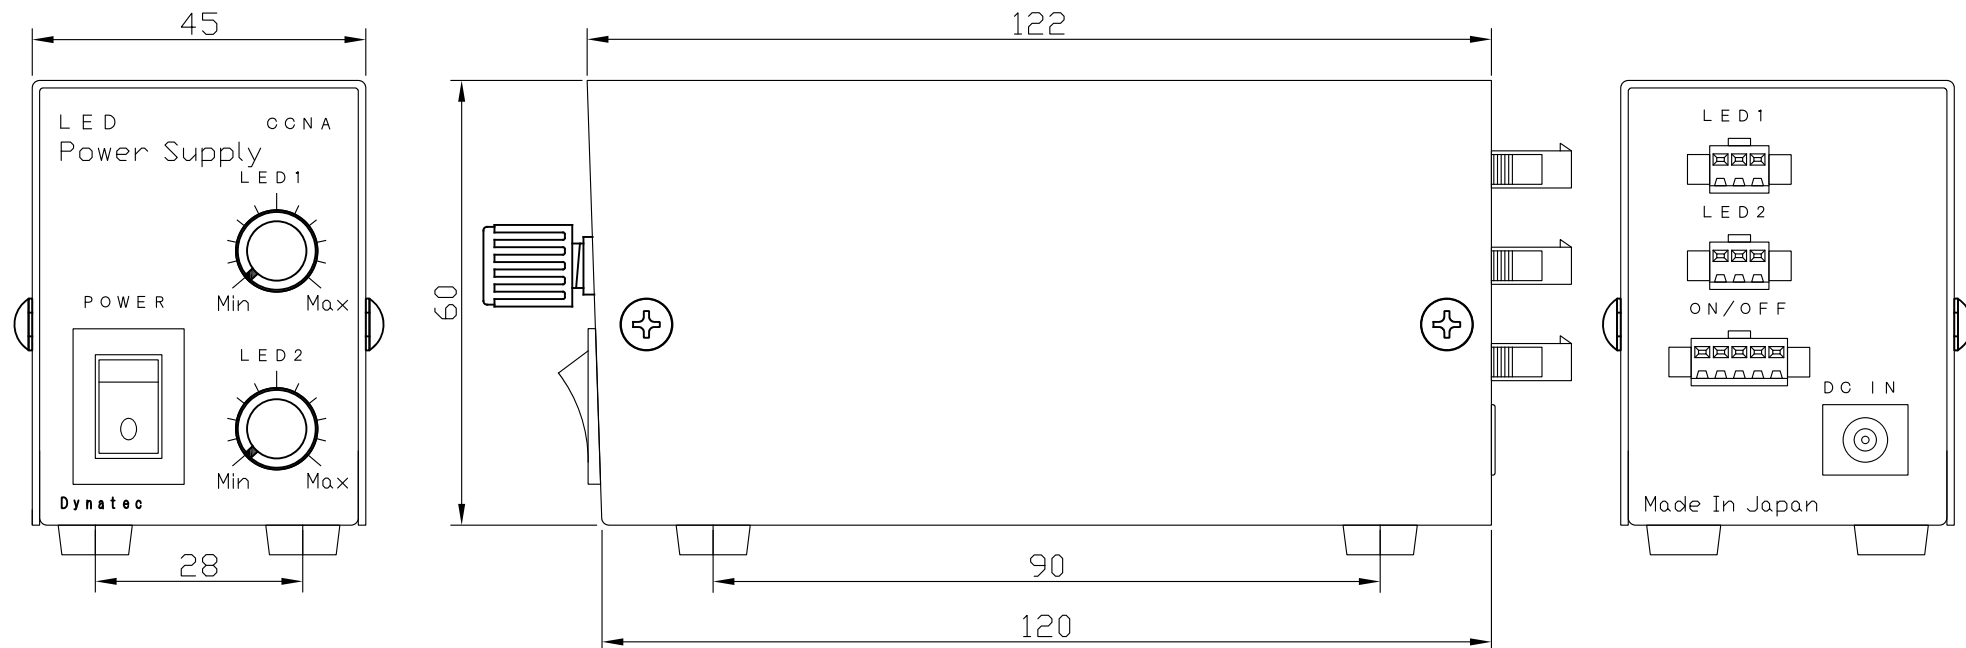

定電流調光電源
CCNA700-2

■ ACアダプター

点灯・制御	2ch独立
点灯方式	定常点灯
調光方式	出力電流可変方式
調光方法	ツマミ
外部制御	外部ON/OFF制御機能
外部出力	フォトカプラ出力(Max:30V/16mA)
定格出力	700mA/1ch (1400nm)

D y n a t e c