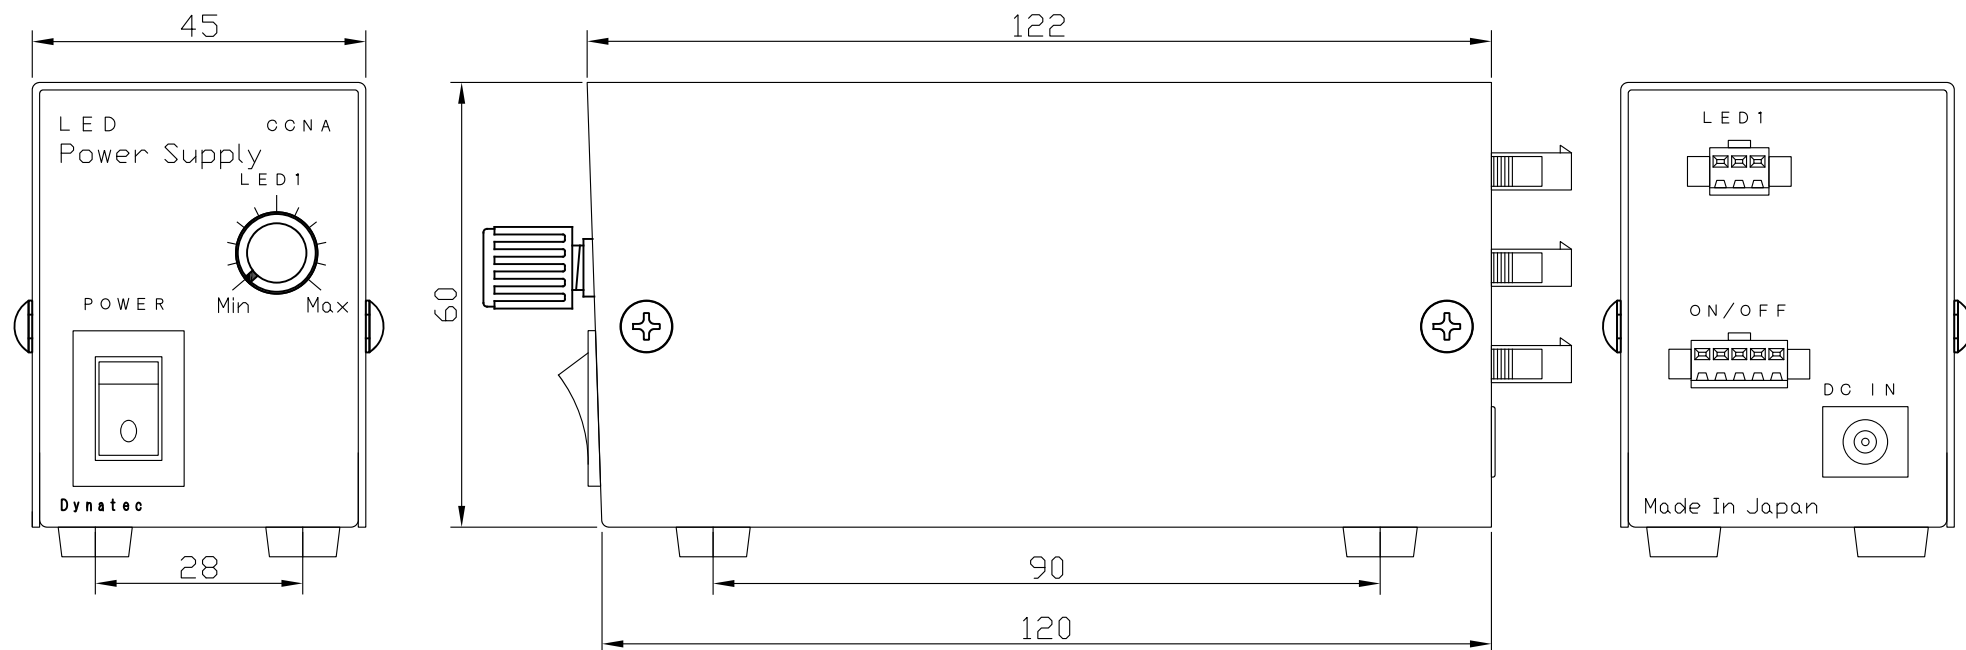

定電流調光電源  
CCNA700-1

■ ACアダプター

点灯・制御	1ch
点灯方式	定常点灯
調光方式	出力電流可変方式
調光方法	ツマミ
外部制御	外部ON/OFF制御機能
外部出力	フォトコプラ出力(Max:30V/16mA)
定格出力	700mA

Dynatec