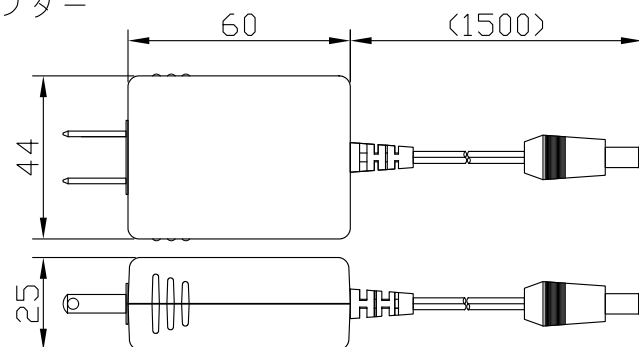

定電流調光電源  
CCNA700-1

■ ACアダプター

点灯・制御	1ch
点灯方式	定常点灯
調光方式	出力電流可変方式
調光方法	ツマミ
外部制御	外部ON/OFF制御機能
外部出力	フォトコプラ出力(Max:30V/16mA)
定格出力	700mA

Dynatec