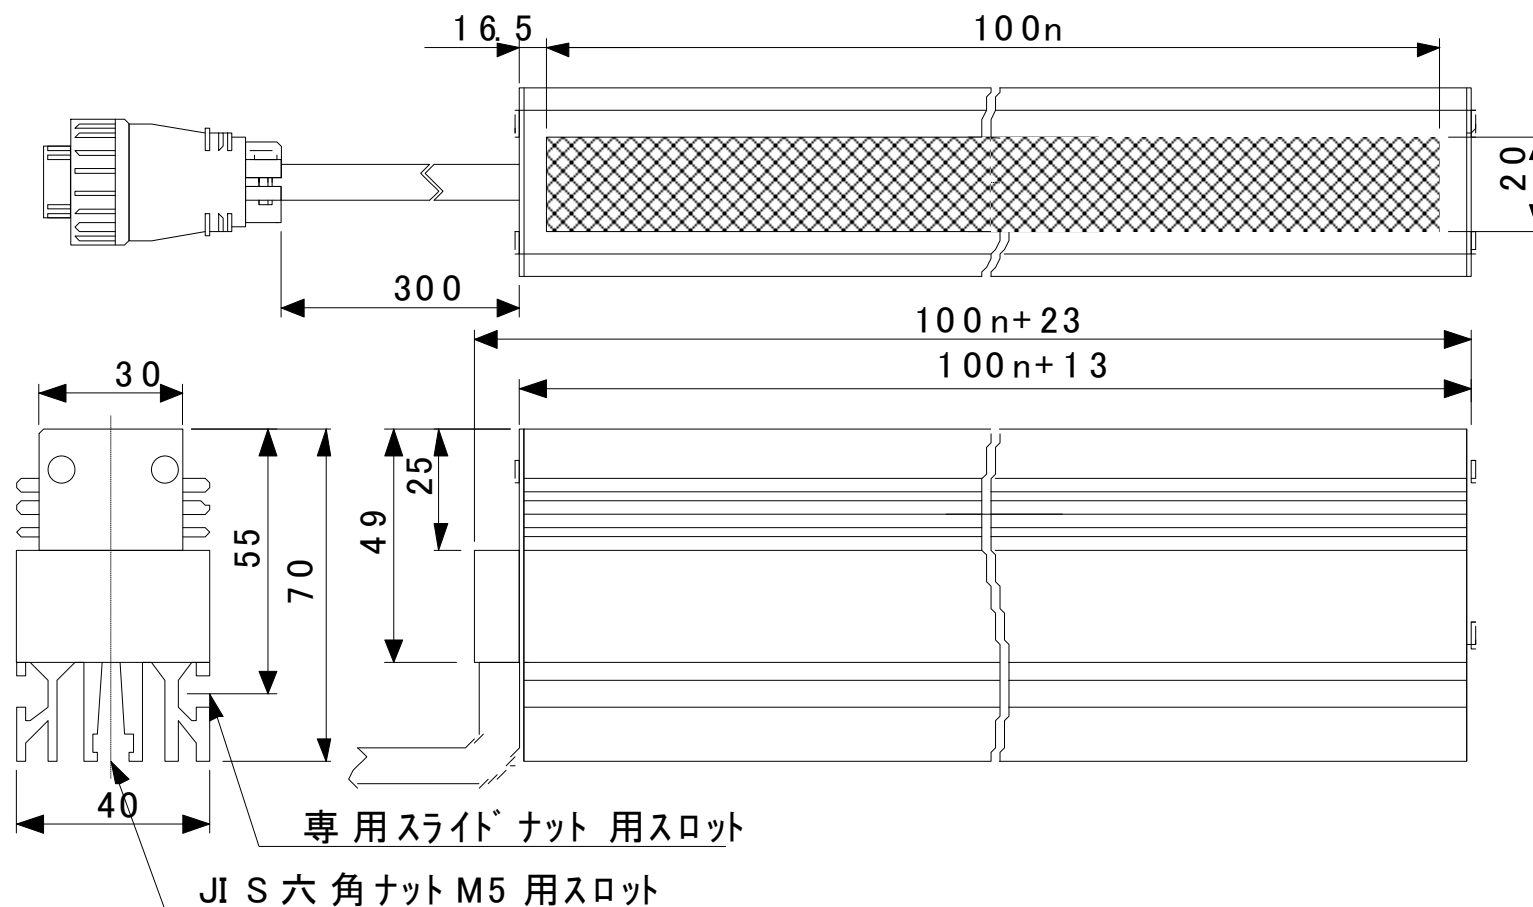

外形図：LBEA-LSR

- ※専用スライドナット
片側にM4を $n+1$ 個標準装備(MAX 10個)
オプションでM3,M5もご用意しております。
(Min5個ロツト)
- ※JIS六角ナツ M5はお客様でご用意下さい。

- ※ n は100mmの倍数が入ります。
Max=30(3000mm)