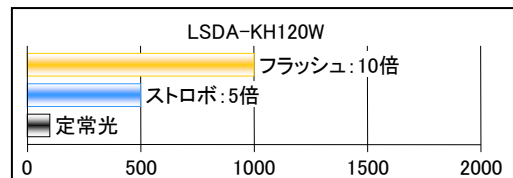

NEW

フラッシュ照明とは、フラッシュ電源と組み合わせてカメラのシャッター時間と同期させて、瞬間的に明るく発光させる照明です。

定常光比:最大26倍、従来ストロボ比:最大5倍を実現。

●ドーム照明:LSDAシリーズ

型 式	発光色	電源必要容量 (W)	最大入力電 圧
LSDA-KH60W	W	10	DC36V
LSDA-KH80W		10	
LSDA-KH120W		15	

1 LSDA-KH60W

2 LSDA-KH80W