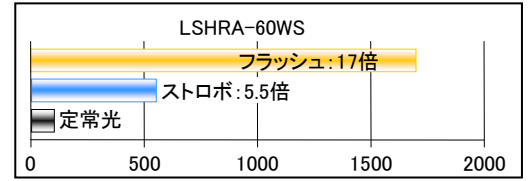

3 LSDA-KH120W

■ フラッシュ照明

● リング照明: LSHRAシリーズ

型 式	発光色	電源必要容量 (W)	最大入力電 圧
LSHRA-60WS	W	10	DC36V
LSHRA-80WS		10	
LSHRA-120WS		15	

1 LSHRA-60WS

2 LSHRA-80WS

3 LSHRA-120WS

● バー照明: LSBE-CPシリーズ