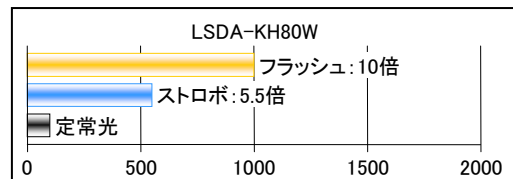

NEW

フラッシュ照明とは、フラッシュ電源と組み合わせてカメラのシャッター時間と同期させて、瞬間的に明るく発光させる照明です。

定常光比:最大26倍、従来ストロボ比:最大5倍を実現。

●ドーム照明:LSDAシリーズ

型 式	発光色	電源必要容量 (W)	最大入力電 圧
LSDA-KH60W	W	10	DC36V
LSDA-KH80W		10	
LSDA-KH120W		15	

1 LSDA-KH60W

2 LSDA-KH80W