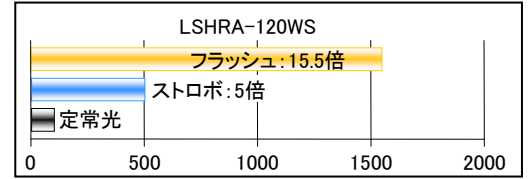

3 LSDA-KH120W

■ フラッシュ照明

● リング照明: LSHRAシリーズ

型 式	発光色	電源必要容量 (W)	最大入力電 圧
LSHRA-60WS	W	10	DC36V
LSHRA-80WS		10	
LSHRA-120WS		15	

1 LSHRA-60WS

2 LSHRA-80WS

3 LSHRA-120WS

● バー照明: LSBE-CPシリーズ