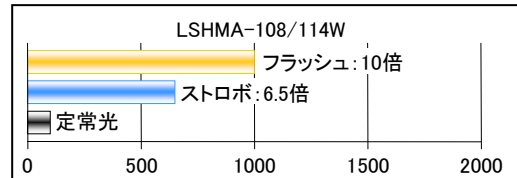

型 式	発光色	電源必要容量 (W)	最大入力電 圧	発光面 (Xmm)
LSBE-CP50WS	W	10	DC36V	50
LSBE-CP100WS		10		100
LSBE-CP150WS		15		150
LSBE-CP200WS		15		200

● 面照明: LSHMAシリーズ

型 式	発光色	電源必要容量 (W)	最大入力電 圧
LSHMA-66/60W	W	10	DC36V
LSHMA-108/114W		15	