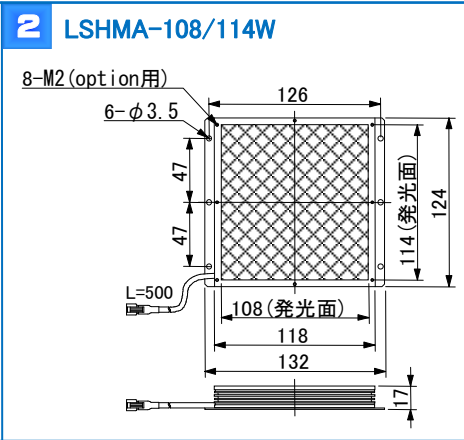

型 式	発光色	電源必要容量 (W)	最大入力電 圧	発光面 (Xmm)
LSBE-CP50WS	W	10	DC36V	50
LSBE-CP100WS		10		100
LSBE-CP150WS		15		150
LSBE-CP200WS		15		200

● 面照明: LSHMAシリーズ

型 式	発光色	電源必要容量 (W)	最大入力電 圧
LSHMA-66/60W	W	10	DC36V
LSHMA-108/114W		15	

● ミニスポット照明: LSHVA-SP30L-W

型 式	発光色	電源必要容量 (W)	最大入力電 圧
LSHVA-SP30L-W	W	10	DC36V