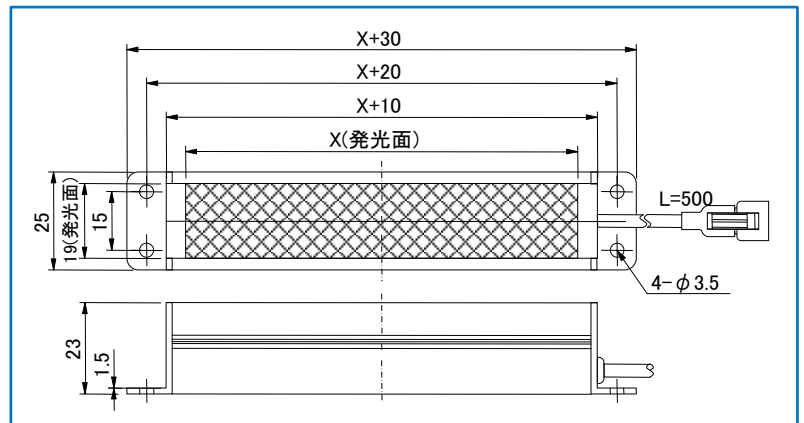

型 式	発光色	電源必要容量 (W)	最大入力電 圧	発光面 (Xmm)
LSBE-CP50WS	W	10	DC36V	50
LSBE-CP100WS		10		100
LSBE-CP150WS		15		150
LSBE-CP200WS		15		200