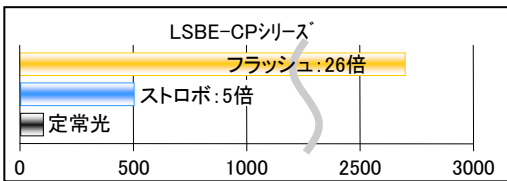

型 式	発光色	電源必要容量 (W)	最大入力電 圧	発光面 (Xmm)
LSBE-CP50WS	W	10	DC36V	50
LSBE-CP100WS		10		100
LSBE-CP150WS		15		150
LSBE-CP200WS		15		200