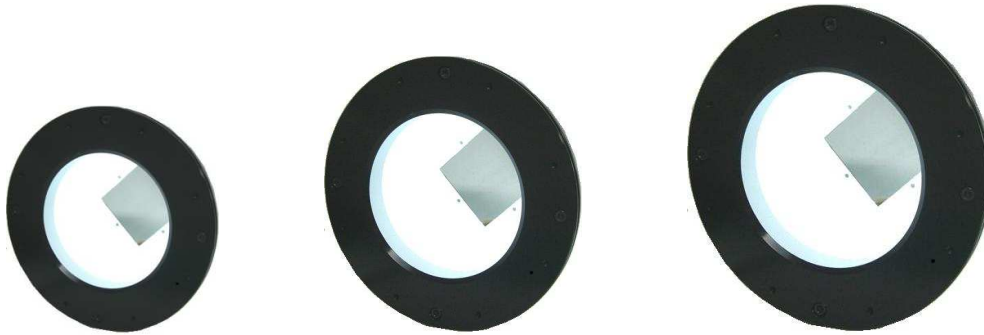

NEW

フラッシュ照明とは、フラッシュ電源と組み合わせてカメラのシャッター時間と同期させて、瞬間的に明るく発光させる照明です。

定常光比:最大26倍、従来ストロボ比:最大5倍を実現。

●ドーム照明:LSDAシリーズ

型 式	発光色	電源必要容量 (W)	最大入力電 圧
LSDA-KH60W	W	10	DC36V
LSDA-KH80W		10	
LSDA-KH120W		15	

1 LSDA-KH60W

2 LSDA-KH80W

3 LSDA-KH120W

■ フラッシュ照明

● リング照明: LSHRAシリーズ

型 式	発光色	電源必要容量 (W)	最大入力電 圧
LSHRA-60WS	W	10	DC36V
LSHRA-80WS		10	
LSHRA-120WS		15	

1 LSHRA-60WS

2 LSHRA-80WS

3 LSHRA-120WS

● バー照明: LSBE-CPシリーズ

型 式	発光色	電源必要容量 (W)	最大入力電 圧	発光面 (Xmm)
LSBE-CP50WS	W	10	DC36V	50
LSBE-CP100WS		10		100
LSBE-CP150WS		15		150
LSBE-CP200WS		15		200

● 面照明: LSHMAシリーズ

型 式	発光色	電源必要容量 (W)	最大入力電 圧
LSHMA-66/60W	W	10	DC36V
LSHMA-108/114W		15	

● ミニスポット照明: LSHVA-SP30L-W

型 式	発光色	電源必要容量 (W)	最大入力電 圧
LSHVA-SP30L-W	W	10	DC36V