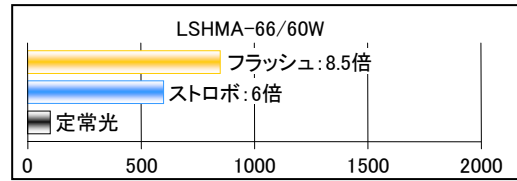

型 式	発光色	電源必要容量 (W)	最大入力電 圧	発光面 (Xmm)
LSBE-CP50WS	W	10	DC36V	50
LSBE-CP100WS		10		100
LSBE-CP150WS		15		150
LSBE-CP200WS		15		200

● 面照明: LSHMAシリーズ

型 式	発光色	電源必要容量 (W)	最大入力電 圧
LSHMA-66/60W	W	10	DC36V
LSHMA-108/114W		15	