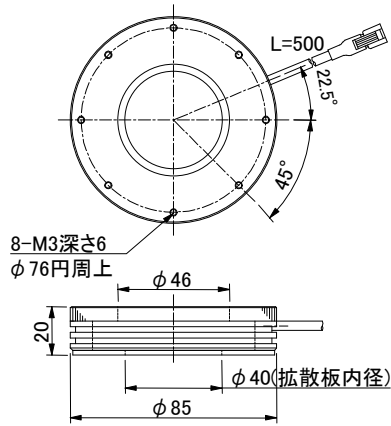

3 LSDA-KH120W

■ フラッシュ照明

● リング照明: LSHRAシリーズ

型 式	発光色	電源必要容量 (W)	最大入力電 圧
LSHRA-60WS	W	10	DC36V
LSHRA-80WS		10	
LSHRA-120WS		15	

1 LSHRA-60WS

2 LSHRA-80WS

3 LSHRA-120WS

● バー照明: LSBE-CPシリーズ

型 式	発光色	電源必要容量 (W)	最大入力電 圧	発光面 (Xmm)
LSBE-CP50WS	W	10	DC36V	50
LSBE-CP100WS		10		100
LSBE-CP150WS		15		150
LSBE-CP200WS		15		200

● 面照明: LSHMAシリーズ

型 式	発光色	電源必要容量 (W)	最大入力電 圧
LSHMA-66/60W	W	10	DC36V
LSHMA-108/114W		15	

● ミニスポット照明: LSHVA-SP30L-W

型 式	発光色	電源必要容量 (W)	最大入力電 圧
LSHVA-SP30L-W	W	10	DC36V