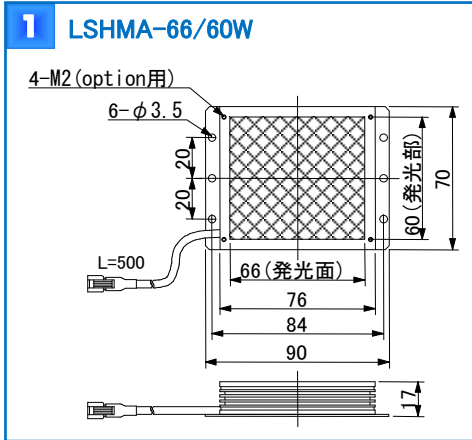

3 LSDA-KH120W

■ フラッシュ照明

● リング照明: LSHRAシリーズ

型 式	発光色	電源必要容量 (W)	最大入力電 圧
LSHRA-60WS	W	10	DC36V
LSHRA-80WS		10	
LSHRA-120WS		15	

1 LSHRA-60WS

2 LSHRA-80WS

3 LSHRA-120WS

● バー照明: LSBE-CPシリーズ

型 式	発光色	電源必要容量 (W)	最大入力電 圧	発光面 (Xmm)
LSBE-CP50WS	W	10	DC36V	50
LSBE-CP100WS		10		100
LSBE-CP150WS		15		150
LSBE-CP200WS		15		200

● 面照明: LSHMAシリーズ

型 式	発光色	電源必要容量 (W)	最大入力電 圧
LSHMA-66/60W	W	10	DC36V
LSHMA-108/114W		15	

● ミニスポット照明: LSHVA-SP30L-W

型 式	発光色	電源必要容量 (W)	最大入力電 圧
LSHVA-SP30L-W	W	10	DC36V