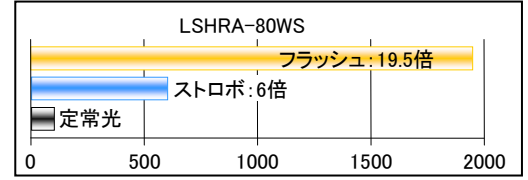

3 LSDA-KH120W

■ フラッシュ照明

● リング照明: LSHRAシリーズ

型 式	発光色	電源必要容量 (W)	最大入力電 圧
LSHRA-60WS	W	10	DC36V
LSHRA-80WS		10	
LSHRA-120WS		15	

1 LSHRA-60WS

2 LSHRA-80WS

3 LSHRA-120WS

● バー照明: LSBE-CPシリーズ