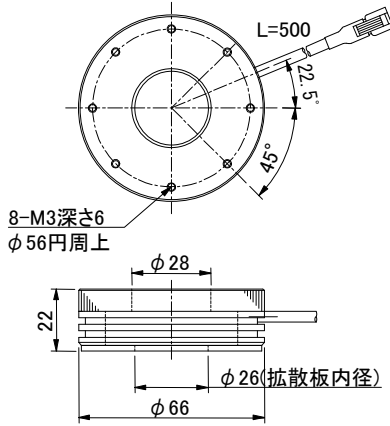

3 LSDA-KH120W

■ フラッシュ照明

● リング照明: LSHRAシリーズ

型 式	発光色	電源必要容量 (W)	最大入力電 圧
LSHRA-60WS	W	10	DC36V
LSHRA-80WS		10	
LSHRA-120WS		15	

1 LSHRA-60WS

2 LSHRA-80WS

3 LSHRA-120WS

● バー照明: LSBE-CPシリーズ

型 式	発光色	電源必要容量 (W)	最大入力電 圧	発光面 (Xmm)
LSBE-CP50WS	W	10	DC36V	50
LSBE-CP100WS		10		100
LSBE-CP150WS		15		150
LSBE-CP200WS		15		200

● 面照明: LSHMAシリーズ

型 式	発光色	電源必要容量 (W)	最大入力電 圧
LSHMA-66/60W	W	10	DC36V
LSHMA-108/114W		15	

● ミニスポット照明: LSHVA-SP30L-W

型 式	発光色	電源必要容量 (W)	最大入力電 圧
LSHVA-SP30L-W	W	10	DC36V