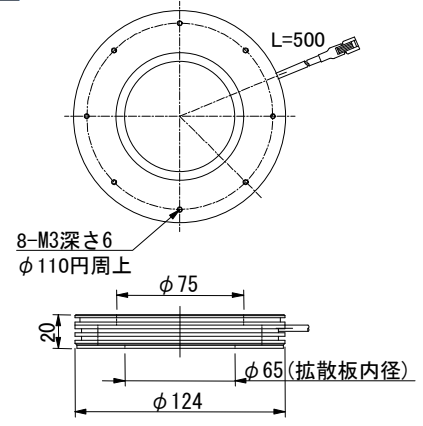

3 LSDA-KH120W

■ フラッシュ照明

● リング照明: LSHRAシリーズ

型 式	発光色	電源必要容量 (W)	最大入力電 圧
LSHRA-60WS	W	10	DC36V
LSHRA-80WS		10	
LSHRA-120WS		15	

1 LSHRA-60WS

2 LSHRA-80WS

3 LSHRA-120WS

● バー照明: LSBE-CPシリーズ

型 式	発光色	電源必要容量 (W)	最大入力電 圧	発光面 (Xmm)
LSBE-CP50WS	W	10	DC36V	50
LSBE-CP100WS		10		100
LSBE-CP150WS		15		150
LSBE-CP200WS		15		200

● 面照明: LSHMAシリーズ

型 式	発光色	電源必要容量 (W)	最大入力電 圧
LSHMA-66/60W	W	10	DC36V
LSHMA-108/114W		15	

● ミニスポット照明: LSHVA-SP30L-W

型 式	発光色	電源必要容量 (W)	最大入力電 圧
LSHVA-SP30L-W	W	10	DC36V