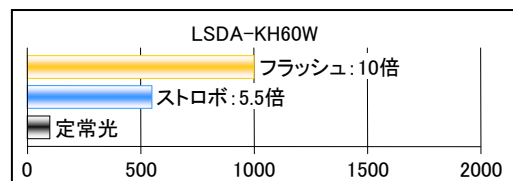

NEW

フラッシュ照明とは、フラッシュ電源と組み合わせてカメラのシャッター時間と同期させて、瞬間的に明るく発光させる照明です。

定常光比:最大26倍、従来ストロボ比:最大5倍を実現。

●ドーム照明:LSDAシリーズ

型 式	発光色	電源必要容量 (W)	最大入力電 圧
LSDA-KH60W	W	10	DC36V
LSDA-KH80W		10	
LSDA-KH120W		15	

1 LSDA-KH60W

2 LSDA-KH80W