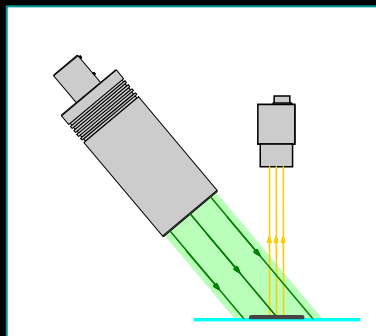

■ 大型コリメートLEDライト / LBF-LX80