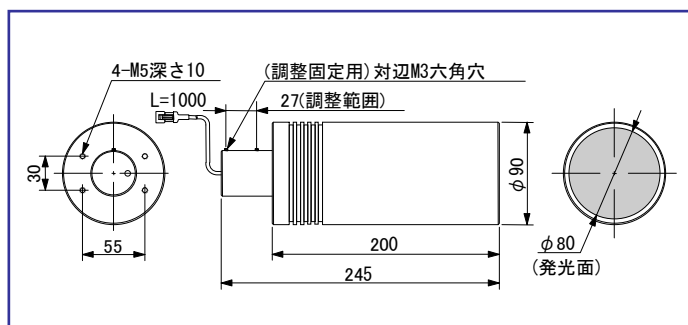

特殊照明

■ LHV-SPと組み合わせて使用！

小型スポット照明:LHV-SPシリーズと組み合わせることで、コリメートLEDライト標準ラインアップにない大型タイプを実現可能です。光源部を前後させることで焦点の微調整ができ、ご使用用途に合わせた最適な光にすることが可能です。