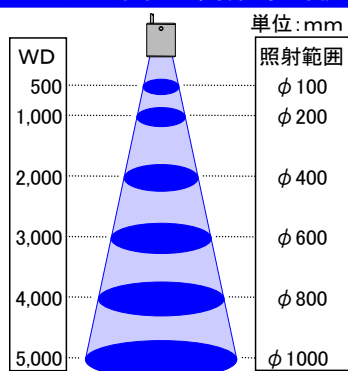

特殊照明

■ 小型スポット照明！！

高輝度パワーLEDに特殊レンズを組み合わせることで小型スポット照明を実現いたしました。オプションの拡散板を取り付ければLEDチップの写り込みを解消できます。また、オプションのLBF-LX80と組み合わせることで発光面φ80mmのコリメートLEDライトとして使用可能。光源可動式なので、照射範囲の微調整が可能です。

WDと照射範囲の関係(参考値)