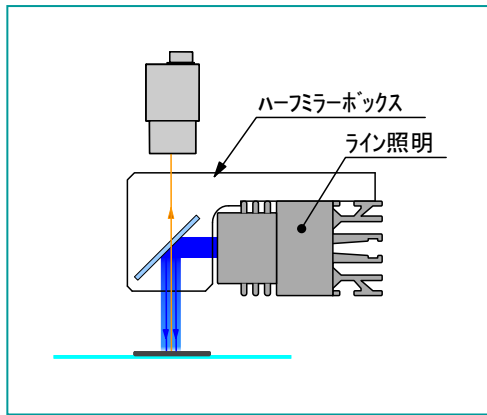

■ ハーフミラーボックス / HMBOX

同軸照明

● 集光ライン照明 (LBEA-LSR) 用

集光ライン照明: LBEA-LSRシリーズと組み合わせて使用することにより、高輝度・高コントラストな画像が得られます。100mmの倍数で製作可能です。

型 式	寸 法 (mm)			
	A	B	C	D
HMBOX-LSR100A	110	98	85	63
HMBOX-LSR200A	210	198	185	163
HMBOX-LSR300A	310	298	285	263
HMBOX-LSR400A	410	398	385	363
HMBOX-LSR500A	510	498	485	463

● 拡散ライン照明 (LBEA-RE) 用

拡散ライン照明: LBEA-REシリーズと組み合わせて使用することにより、高輝度・高コントラストな画像が得られます。100mmの倍数で製作可能です。

型 式	寸 法 (mm)			
	A	B	C	D
HMBOX-RE100A	110	85	77	91
HMBOX-RE200A	210	185	177	191
HMBOX-RE300A	310	285	277	291
HMBOX-RE400A	410	385	377	391
HMBOX-RE500A	510	485	477	491