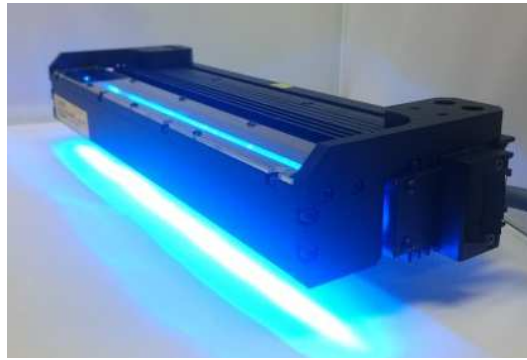

■ ハーフミラーボックス / HMBOX

同軸照明

● 集光ライン照明 (LBEA-LSR) 用

集光ライン照明: LBEA-LSRシリーズと組み合わせて使用することにより、高輝度・高コントラストな画像が得られます。100mmの倍数で製作可能です。

型 式	寸 法 (mm)			
	A	B	C	D
HMBOX-LSR100A	110	98	85	63
HMBOX-LSR200A	210	198	185	163
HMBOX-LSR300A	310	298	285	263
HMBOX-LSR400A	410	398	385	363
HMBOX-LSR500A	510	498	485	463

● 拡散ライン照明 (LBEA-RE) 用

拡散ライン照明: LBEA-REシリーズと組み合わせて使用することにより、高輝度・高コントラストな画像が得られます。100mmの倍数で製作可能です。

型 式	寸 法 (mm)			
	A	B	C	D
HMBOX-RE100A	110	85	77	91
HMBOX-RE200A	210	185	177	191
HMBOX-RE300A	310	285	277	291
HMBOX-RE400A	410	385	377	391
HMBOX-RE500A	510	485	477	491