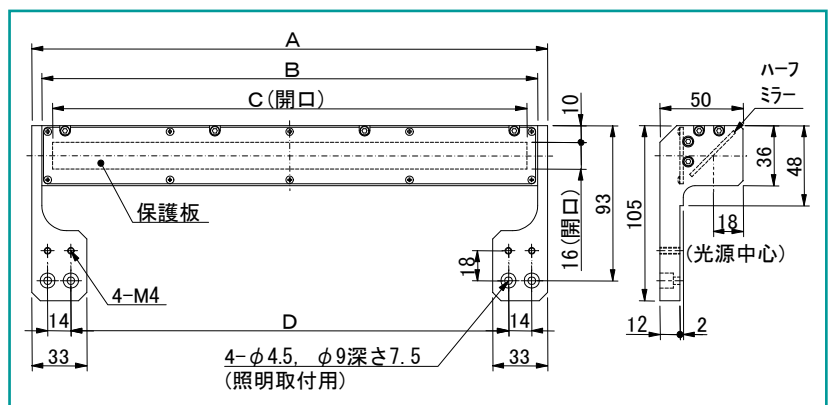

■ ハーフミラーボックス / HMBOX

同軸照明

● 集光ライン照明 (LBEA-LSR) 用

集光ライン照明: LBEA-LSRシリーズと組み合わせて使用することにより、高輝度・高コントラストな画像が得られます。100mmの倍数で製作可能です。

型 式	寸 法 (mm)			
	A	B	C	D
HMBOX-LSR100A	110	98	85	63
HMBOX-LSR200A	210	198	185	163
HMBOX-LSR300A	310	298	285	263
HMBOX-LSR400A	410	398	385	363
HMBOX-LSR500A	510	498	485	463

● 拡散ライン照明 (LBEA-RE) 用

拡散ライン照明: LBEA-REシリーズと組み合わせて使用することにより、高輝度・高コントラストな画像が得られます。100mmの倍数で製作可能です。

型 式	寸 法 (mm)			
	A	B	C	D
HMBOX-RE100A	110	85	77	91
HMBOX-RE200A	210	185	177	191
HMBOX-RE300A	310	285	277	291
HMBOX-RE400A	410	385	377	391
HMBOX-RE500A	510	485	477	491