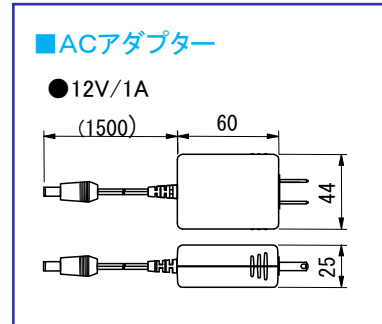

適合照明

品 名	シリーズ
同軸スポット照明	LHV-20A, 20UV LHVE-21A
コリメートLEDライト	LBF-LX
集光スポット照明	LHV-FX100A

■ 定電流デジタル調光電源: CCPSシリーズ

型 式	CCPS350-1	CCPS350-2	CCPS700-1	CCPS700-2
制御・調光	1チャンネル	2チャンネル	1チャンネル	2チャンネル
定格出力	350mA/ch		700mA/ch	
調光方式	出力電流可変方式			
調光方法	ロータリエンコーダ(表示)			
外部調光	RS232C			
外部制御	外部 ON/OFF機能			
入力電圧	ACアダプター / AC90~240V			

※RS232C通信コネクタは
インチ/DSub9ピン/メスピンのです。

※後ろパネルは2チャンネル型です。