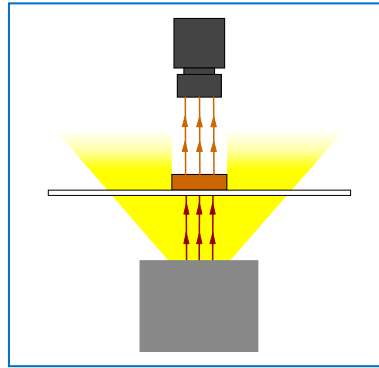

# LED蛍光灯照明 / LHL-F, -Tシリーズ

透過照明

●既設の蛍光灯ランプの置き換えが可能な、長寿命、低消費電力の直管形、ツイン形のLED蛍光灯照明です。

## ■直管形LED蛍光灯照明:LHL-Fシリーズ LED蛍光灯ランプ&ランプユニットの種類

| ランプユニット |                   |                  | 直管形LED蛍光灯ランプ |              |                     | 定格寿命<br>(時間) |
|---------|-------------------|------------------|--------------|--------------|---------------------|--------------|
| 型式      | 外形寸法<br>(WxDxHmm) | 発光面寸法<br>(AxBmm) | 型式           | ランプ電力<br>(W) | 管径×長さ<br>(φ25.5×mm) |              |
| LHL15F  | 520x70x70         | 375x50           | FLK15        | 7.5          | 436                 | ※1)<br>40000 |
| LHL20F  | 665x70x70         | 520x50           | FLK20        | 10.0         | 580                 |              |
| LHL30F  | 715x70x70         | 570x50           | FLK30        | 11.0         | 630                 |              |
| LHL32F  | 915x70x70         | 770x50           | FLK32        | 14.5         | 830                 |              |
| LHL40F  | 1285x70x70        | 1140x50          | FLK40        | 17.0         | 1198                |              |
| LHL65F  | 1585x70x70        | 1440x50          | FLI65        | 22.5         | 1498.5              |              |
| LHL110F | 2510x80x85        | 2300x50          | FLK110       | 34.0         | 2367                |              |