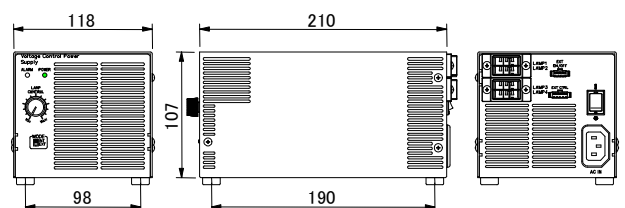

LBE-RK専用延長ケーブル

照度分布(参考値)

電圧調光電源

LWDV-300SL-48

LWDV-300S-48

型 式	LWDV-300SL-48	LWDV-300S-48
入力電圧	AC100~240V 50/60Hz	
定格出力	300W/48V	
出力CH	1CH	
調光方式	出力電圧可変方式	
外部制御	外部ON/OFF制御 外部調光制御: 0~5V	外部ON/OFF制御 10bitパラレル / LAN通信

電源装置

LWDV-300SL-48

●LWDV-300S-48の外形図はお問い合わせ下さい。