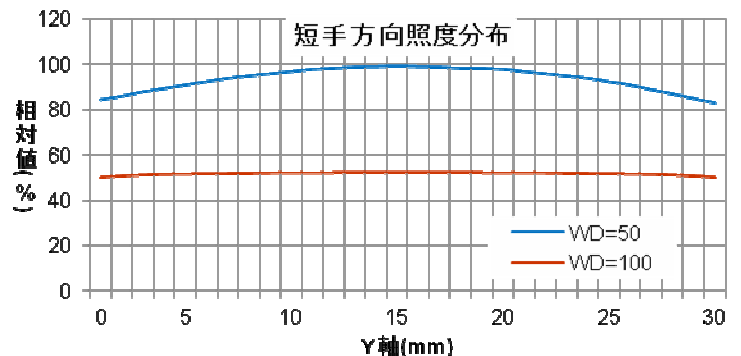

低価格高性能ライン照明 / LBEA-RK

NEW

直射照明

蛍光灯からの置き換えに最適

・発光面サイズは200mm単位で200~2400mmまで製作可能。

型 式	発光色	消費電力 (W)
LBE-RK200W	W	19
LBE-RK400W		38
LBE-RK600W		57
LBE-RK800W		76
LBE-RK1000W		95
LBE-RK1200W		114
LBE-RK1400W		133
LBE-RK1600W		152
LBE-RK1800W		171
LBE-RK2000W		190
LBE-RK2200W		209
LBE-RK2400W	228	

LBE-RK専用延長ケーブル

照度分布(参考値)

電圧調光電源

LWDV-300SL-48

LWDV-300S-48

型 式	LWDV-300SL-48	LWDV-300S-48
入力電圧	AC100~240V 50/60Hz	
定格出力	300W/48V	
出力CH	1CH	
調光方式	出力電圧可変方式	
外部制御	外部ON/OFF制御 外部調光制御: 0~5V	外部ON/OFF制御 10bitパラレル / LAN通信

電源装置

LWDV-300SL-48

●LWDV-300S-48の外形図はお問い合わせ下さい。