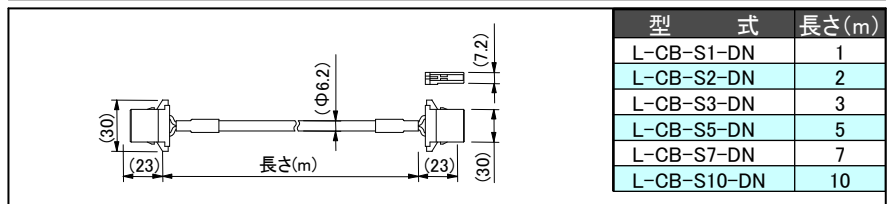

低価格高性能ライン照明 / LBEA-RK

NEW

直射照明

蛍光灯からの置き換えに最適

・発光面サイズは200mm単位で200~2400mmまで製作可能。

型 式	発光色	消費電力 (W)
LBE-RK200W	W	19
LBE-RK400W		38
LBE-RK600W		57
LBE-RK800W		76
LBE-RK1000W		95
LBE-RK1200W		114
LBE-RK1400W		133
LBE-RK1600W		152
LBE-RK1800W		171
LBE-RK2000W		190
LBE-RK2200W		209
LBE-RK2400W	228	

LBE-RK専用延長ケーブル

照度分布(参考値)

電圧調光電源

LWDV-300SL-48

LWDV-300S-48

型 式	LWDV-300SL-48	LWDV-300S-48
入力電圧	AC100~240V 50/60Hz	
定格出力	300W/48V	
出力CH	1CH	
調光方式	出力電圧可変方式	
外部制御	外部ON/OFF制御 外部調光制御: 0~5V	外部ON/OFF制御 10bitパラレル / LAN通信