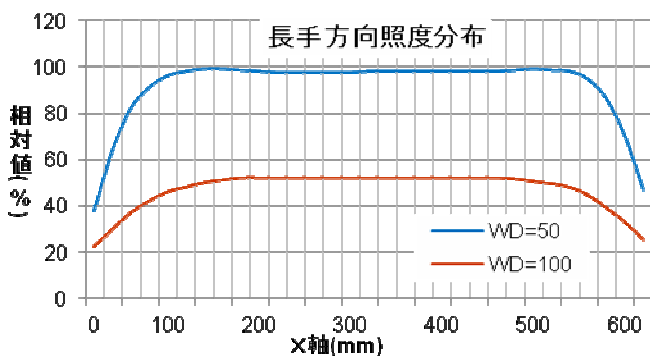

低価格高性能ライン照明 / LBEA-RK

NEW

直射照明

蛍光灯からの置き換えに最適

・発光面サイズは200mm単位で200~2400mmまで製作可能。

型 式	発光色	消費電力 (W)
LBE-RK200W	W	19
LBE-RK400W		38
LBE-RK600W		57
LBE-RK800W		76
LBE-RK1000W		95
LBE-RK1200W		114
LBE-RK1400W		133
LBE-RK1600W		152
LBE-RK1800W		171
LBE-RK2000W		190
LBE-RK2200W		209
LBE-RK2400W	228	

LBE-RK専用延長ケーブル

照度分布(参考値)

電圧調光電源

LWDV-300SL-48

LWDV-300S-48

型 式	LWDV-300SL-48	LWDV-300S-48
入力電圧	AC100~240V 50/60Hz	
定格出力	300W/48V	
出力CH	1CH	
調光方式	出力電圧可変方式	
外部制御	外部ON/OFF制御 外部調光制御: 0~5V	外部ON/OFF制御 10bitパラレル / LAN通信

電源装置

LWDV-300SL-48

●LWDV-300S-48の外形図はお問い合わせ下さい。