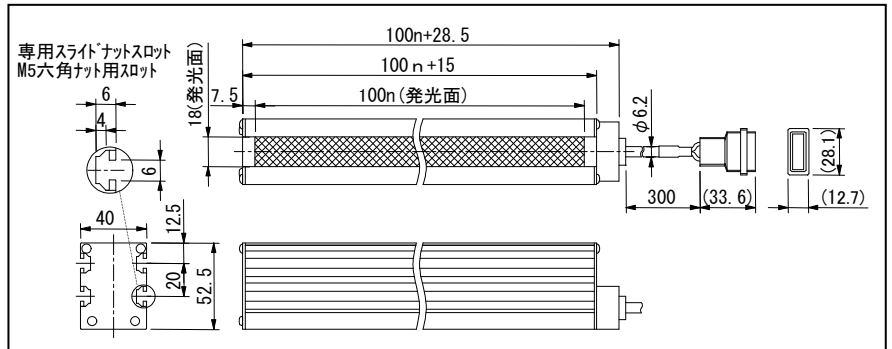

低価格高性能ライン照明 / LBEA-RK

NEW

直射照明

蛍光灯からの置き換えに最適

・発光面サイズは200mm単位で200~2400mmまで製作可能。

型 式	発光色	消費電力 (W)
LBE-RK200W	W	19
LBE-RK400W		38
LBE-RK600W		57
LBE-RK800W		76
LBE-RK1000W		95
LBE-RK1200W		114
LBE-RK1400W		133
LBE-RK1600W		152
LBE-RK1800W		171
LBE-RK2000W		190
LBE-RK2200W		209
LBE-RK2400W	228	

LBE-RK専用延長ケーブル

照度分布(参考値)

電圧調光電源

LWDV-300SL-48

LWDV-300S-48

型 式	LWDV-300SL-48	LWDV-300S-48
入力電圧	AC100~240V 50/60Hz	
定格出力	300W/48V	
出力CH	1CH	
調光方式	出力電圧可変方式	
外部制御	外部ON/OFF制御 外部調光制御: 0~5V	外部ON/OFF制御 10bitパラレル / LAN通信

電源装置

LWDV-300SL-48

●LWDV-300S-48の外形図はお問い合わせ下さい。