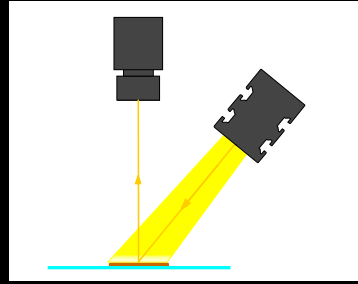

低価格高性能ライン照明 / LBEA-RK

NEW

直射照明

蛍光灯からの置き換えに最適

・発光面サイズは200mm単位で200~2400mmまで製作可能。

型 式	発光色	消費電力 (W)
LBE-RK200W	W	19
LBE-RK400W		38
LBE-RK600W		57
LBE-RK800W		76
LBE-RK1000W		95
LBE-RK1200W		114
LBE-RK1400W		133
LBE-RK1600W		152
LBE-RK1800W		171
LBE-RK2000W		190
LBE-RK2200W		209
LBE-RK2400W	228	

LBE-RK専用延長ケーブル

照度分布(参考値)

電圧調光電源

LWDV-300SL-48

LWDV-300S-48

型 式	LWDV-300SL-48	LWDV-300S-48
入力電圧	AC100~240V 50/60Hz	
定格出力	300W/48V	
出力CH	1CH	
調光方式	出力電圧可変方式	
外部制御	外部ON/OFF制御 外部調光制御: 0~5V	外部ON/OFF制御 10bitパラレル / LAN通信