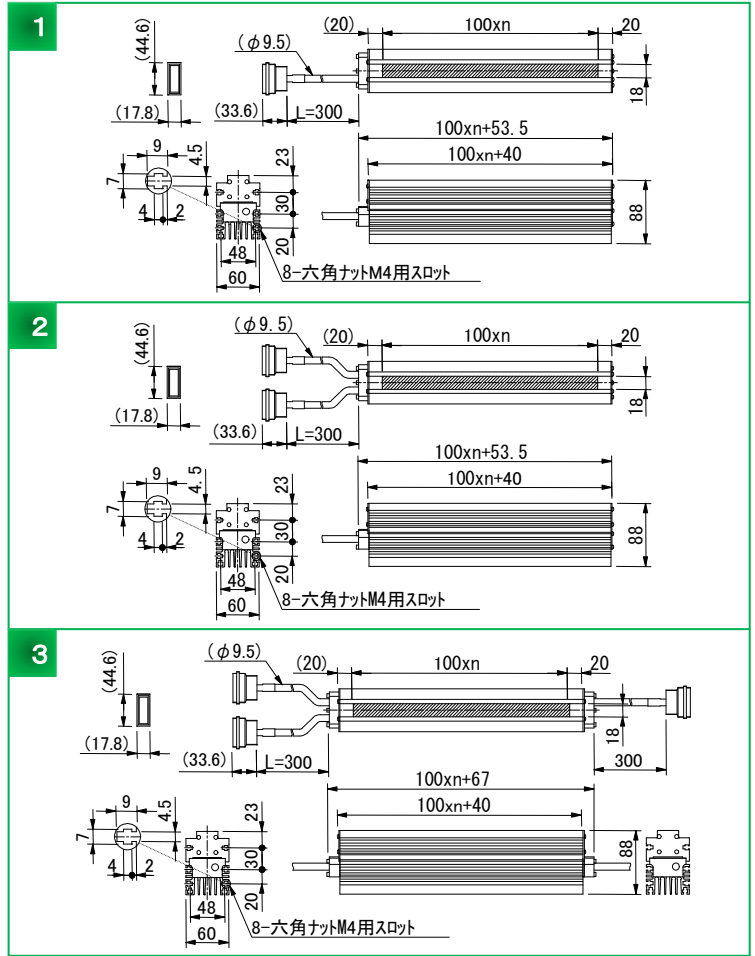

自然空冷式シームレス ライン照明 / LBEA-LSRH

NEW
直射照明

115万Lux以上(集光レンズ装着タイプ:WD=50mm)

- ・専用電源でPCから100m毎に個別制御が可能。
- ・発光面サイズは100mm単位で3000mmまで製作可能。

型 式	発光色	消費電力 (W)	CH数	外形図
LBEA-LSRH100W	W	30	1CH	1
LBEA-LSRH200W		60	2CH	
LBEA-LSRH300W		90	3CH	
LBEA-LSRH400W		120	4CH	
LBEA-LSRH500W		150	5CH	
LBEA-LSRH600W		180	6CH	
LBEA-LSRH700W		210	7CH	
LBEA-LSRH800W		240	8CH	
LBEA-LSRH900W		270	9CH	
LBEA-LSRH1000W		300	10CH	
LBEA-LSRH1100W		330	11CH	2
LBEA-LSRH1200W		360	12CH	
LBEA-LSRH1300W		390	13CH	
LBEA-LSRH1400W		420	14CH	
LBEA-LSRH1500W		450	15CH	
LBEA-LSRH1600W		480	16CH	
LBEA-LSRH1700W		510	17CH	
LBEA-LSRH1800W		540	18CH	
LBEA-LSRH1900W		570	19CH	
LBEA-LSRH2000W		600	20CH	
LBEA-LSRH2100W		630	21CH	
LBEA-LSRH2200W		660	22CH	
LBEA-LSRH2300W		690	23CH	
LBEA-LSRH2400W		720	24CH	
LBEA-LSRH2500W		750	25CH	
LBEA-LSRH2600W		780	26CH	
LBEA-LSRH2700W		810	27CH	
LBEA-LSRH2800W		840	28CH	
LBEA-LSRH2900W		870	29CH	
LBEA-LSRH3000W		900	30CH	

●専用照明延長ケーブル:L-CB-S□-HDN

シームレスライン照明専用定電流電源

LMC-300M10-TP

LMC-600M20-TP

LMC-1000M30-TP

- ・1000階調の調光が100mm毎に可能な定電流電源です。

型 式	LMC-300M10-TP	LMC-600M20-TP	LMC-1000M30-TP
入力電圧	AC100~240V 50/60Hz		
容 量	30W/CH		
出力CH	10H	20CH	30CH
調光方式	出力電流可変方式		
外部制御	LAN 外部ON/OFF		
対応サイズ	100~1000	1100~2000	2100~30000

・定電流電源: LMC-1000M30-TPの外形図はご依頼下さい。

電源装置 適合品