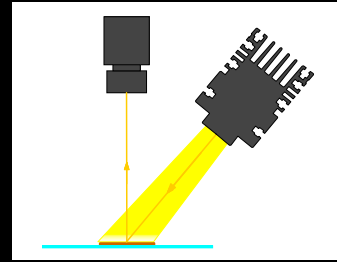

自然空冷式シームレス ライン照明 / LBEA-LSRH

NEW
直射照明

115万Lux以上(集光レンズ装着タイプ:WD=50mm)

- ・専用電源でPCから100m毎に個別制御が可能。
- ・発光面サイズは100mm単位で3000mmまで製作可能。

型 式	発光色	消費電力 (W)	CH数	外形図
LBEA-LSRH100W	W	30	1CH	1
LBEA-LSRH200W		60	2CH	
LBEA-LSRH300W		90	3CH	
LBEA-LSRH400W		120	4CH	
LBEA-LSRH500W		150	5CH	
LBEA-LSRH600W		180	6CH	
LBEA-LSRH700W		210	7CH	
LBEA-LSRH800W		240	8CH	
LBEA-LSRH900W		270	9CH	
LBEA-LSRH1000W		300	10CH	
LBEA-LSRH1100W		330	11CH	2
LBEA-LSRH1200W		360	12CH	
LBEA-LSRH1300W		390	13CH	
LBEA-LSRH1400W		420	14CH	
LBEA-LSRH1500W		450	15CH	
LBEA-LSRH1600W		480	16CH	
LBEA-LSRH1700W		510	17CH	
LBEA-LSRH1800W		540	18CH	
LBEA-LSRH1900W		570	19CH	
LBEA-LSRH2000W		600	20CH	
LBEA-LSRH2100W		630	21CH	
LBEA-LSRH2200W		660	22CH	
LBEA-LSRH2300W		690	23CH	
LBEA-LSRH2400W		720	24CH	
LBEA-LSRH2500W		750	25CH	
LBEA-LSRH2600W		780	26CH	
LBEA-LSRH2700W		810	27CH	
LBEA-LSRH2800W		840	28CH	
LBEA-LSRH2900W		870	29CH	
LBEA-LSRH3000W		900	30CH	

●専用照明延長ケーブル:L-CB-S□-HDN

シームレスライン照明専用定電流電源

LMC-300M10-TP

LMC-600M20-TP

LMC-1000M30-TP

- ・1000階調の調光が100mm毎に可能な定電流電源です。

型 式	LMC-300M10-TP	LMC-600M20-TP	LMC-1000M30-TP
入力電圧	AC100~240V 50/60Hz		
容 量	30W/CH		
出力CH	10H	20CH	30CH
調光方式	出力電流可変方式		
外部制御	LAN 外部ON/OFF		
対応サイズ	100~1000	1100~2000	2100~30000