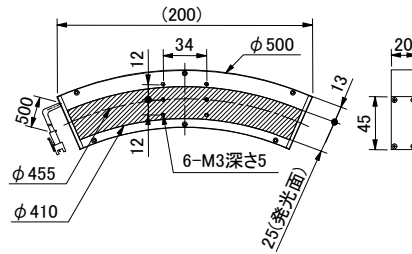

NEW

※お客様の検査環境や検査内容に最適な照明をご提案いたします。
設計費等の初期費用は、いただいておりますので、お気軽に
ご相談ください

特殊照明

●円弧照明:IPS-SA5004725-□

- ・発光色:赤(R)
- ・消費電力:0.9W

※発光色は、白(W)、青(B)、緑(G)の製作も可能です。
※他のサイズの製作も可能です。
※入力電圧はDC24Vです。
DC12Vも製作可能です。

標準価格	95,000
R/W/B/G