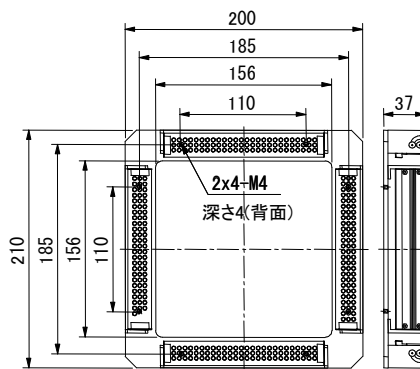

●4辺バー照明:IPS-QB200-2W2B

- ・発光色:白、青
- ・消費電力:12.5W
- ※発光色は、赤、緑、赤外、紫外の組合せも製作可能です。
- ※他のサイズで製作も可能です。
- ※入力電圧はDC24Vです。
DC12Vも製作可能です。
- ※拡散板は標準で80%透過が付属しています。他の透過率の拡散板(別売品)の取付が可能です。

標準価格	238,000
R/W/B/G	

●フルカラーダイレクトドーム照明:IPS-R160-RGB-S01