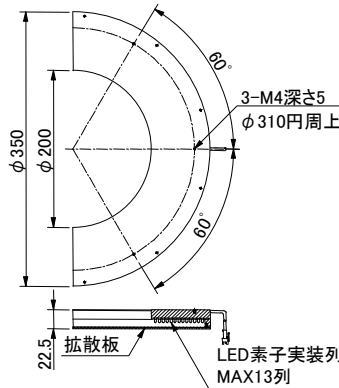

●フラットリング円弧照明:IPS-R350200-W-180

- ・発光色:白
- ・消費電力:38.4W
- ※発光色は、赤、青、緑、赤外、紫外の製作も可能です。
- ※他のサイズ、ご希望の円弧の角度で製作可能です。
- ※入力電圧はDC24Vです。
DC12Vも製作可能です。
- ※拡散板は標準で80%透過が付属しています。他の透過率の拡散板、偏光板(別売品)の取付が可能です。

標準価格	335,000
R/W/B/G	

●4辺バー照明:IPS-QB200-2W2B

- ・発光色:白、青
- ・消費電力:12.5W
- ※発光色は、赤、緑、赤外、紫外の組合せも製作可能です。
- ※他のサイズで製作も可能です。
- ※入力電圧はDC24Vです。
DC12Vも製作可能です。
- ※拡散板は標準で80%透過が付属しています。他の透過率の拡散板(別売品)の取付が可能です。

標準価格	238,000
R/W/B/G	

●フルカラーダイレクトドーム照明:IPS-R160-RGB-S01