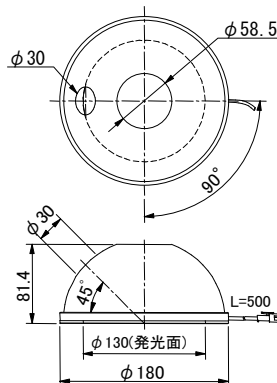

標準価格	526,000
R/W/B/G	

●側面窓付きドーム照明:IPS-D180R-C2

天面と、側面2カ所にカメラ窓を設けたドーム照明です。

- ・発光色:赤
- ・消費電力:12W

※発光色は、白、青、緑、赤外、紫外の製作も可能です。

※他のサイズ、ご希望の側面カメラ窓の個数、位置、サイズで製作可能です。

※入力電圧はDC24Vです。
DC12Vも製作可能です。

標準価格	147,000
R/W/B/G	