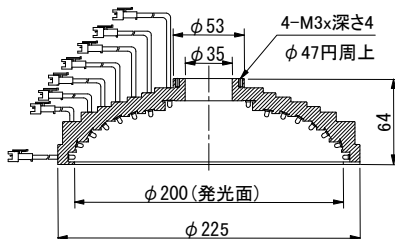

- ・発光色:赤、青、緑
- ・消費電力:27.9W

※他のサイズの製作も可能です。
 ※入力電圧はDC24Vです。
 DC12Vも製作可能です。
 ※拡散リング(別売品)の取付が可能です。

標準価格	220,000
------	---------

NEW

特殊照明

●ダイレクトドーム照明:IPS-RNMU225-□

LEDを7段実装したリング照明です。

- ・発光色:白(W)
- ・消費電力:34W