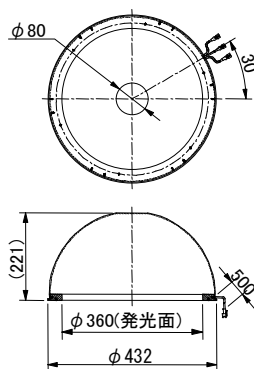

大型のフルカラードーム照明です。

- ・発光色/消費電力
  赤/7.2W、緑/12W、青/12W

※赤、白、緑、青、赤外、紫外単色の製作も可能です。

※他のサイズの製作も可能です。
※入力電圧はDC24Vです。
DC12Vも製作可能です。

標準価格	526,000
R/W/B/G	

●側面窓付きドーム照明:IPS-D180R-C2