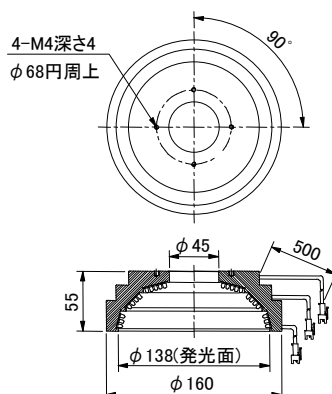

●フラットリング円弧照明:IPS-R350200-W-180

- ・発光色:白
- ・消費電力:38.4W
- ※発光色は、赤、青、緑、赤外、紫外の製作も可能です。
- ※他のサイズ、ご希望の円弧の角度で製作可能です。
- ※入力電圧はDC24Vです。
DC12Vも製作可能です。
- ※拡散板は標準で80%透過が付属しています。他の透過率の拡散板、偏光板(別売品)の取付が可能です。

標準価格	335,000
R/W/B/G	

●4辺バー照明:IPS-QB200-2W2B

- ・発光色:白、青
- ・消費電力:12.5W
- ※発光色は、赤、緑、赤外、紫外の組合せも製作可能です。
- ※他のサイズで製作も可能です。
- ※入力電圧はDC24Vです。
DC12Vも製作可能です。
- ※拡散板は標準で80%透過が付属しています。他の透過率の拡散板(別売品)の取付が可能です。

標準価格	238,000
R/W/B/G	

●フルカラーダイレクトドーム照明:IPS-R160-RGB-S01