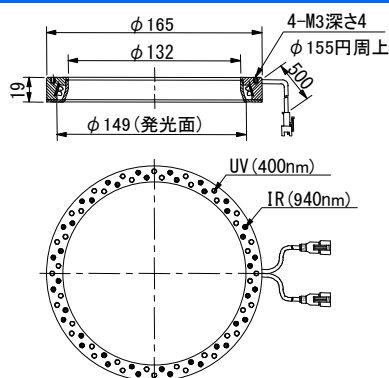

●2波長リング照明:IPS-R165175-UV/IR

紫外(400nm)と、赤外(940nm)のLEDをちどりに実装した2波長リング照明です。

- ・発光色/消費電力
  紫外(400nm)/3.7W
  赤外(940nm)/2.3W

※赤、白、緑、青の組合せも製作可能です。

※他のサイズの製作も可能です。
※入力電圧はDC24Vです。
DC12Vも製作可能です。

標準価格	162,000
R/W/B/G	

●フルカラードーム照明:IPS-D432-RGB