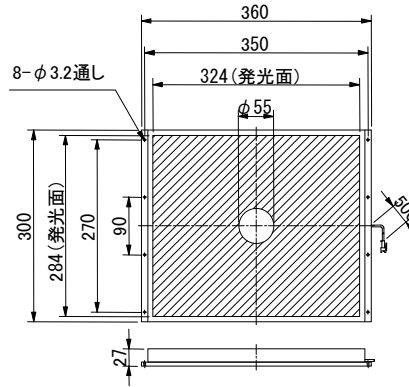

外形図： IPS-FR, FB

●IPS-FR5013-□

●IPS-FR10834-□

●IPS-FR100100-□

●IPS-FR150150-□

●IPS-FR220190-□

●IPS-FR200200-□

●IPS-FR220220-□

●IPS-FR324284-□

●IPS-FR400300-□

●IPS-FB240190-□

●A部：スライドナット用スロット

●照射角度