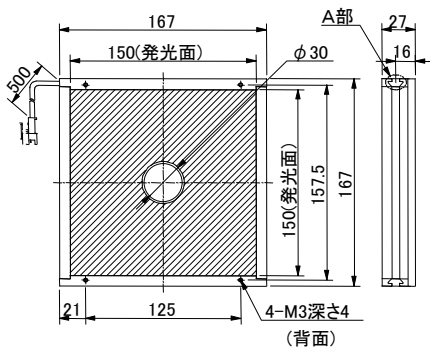

外形図： IPS-FR, FB

●IPS-FR5013-□

●IPS-FR10834-□

●IPS-FR100100-□

●IPS-FR150150-□

●IPS-FR220190-□

●IPS-FR200200-□

●IPS-FR220220-□

●IPS-FR324284-□

●IPS-FR400300-□

●IPS-FB240190-□

●A部：スライドナット用スロット

●照射角度