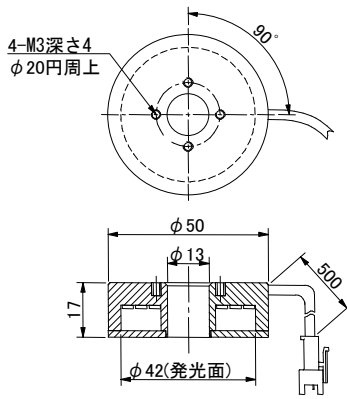

外形図： IPS-FR, FB

●IPS-FR5013-□

●IPS-FR10834-□

●IPS-FR100100-□

●IPS-FR150150-□

●IPS-FR220190-□

●IPS-FR200200-□

●IPS-FR220220-□

●IPS-FR324284-□

●IPS-FR400300-□

●IPS-FB240190-□

●A部：スライドナット用スロット

●照射角度