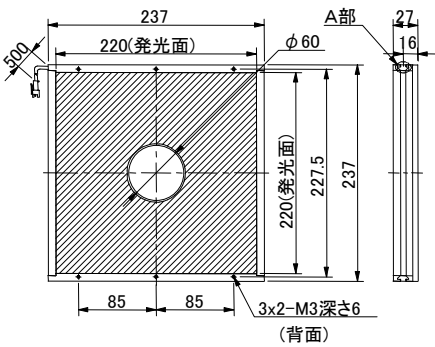

外形図： IPS-FR, FB

●IPS-FR5013-□

●IPS-FR10834-□

●IPS-FR100100-□

●IPS-FR150150-□

●IPS-FR220190-□

●IPS-FR200200-□

●IPS-FR220220-□

●IPS-FR324284-□

●IPS-FR400300-□

●IPS-FB240190-□

●A部：スライドナット用スロット

●照射角度