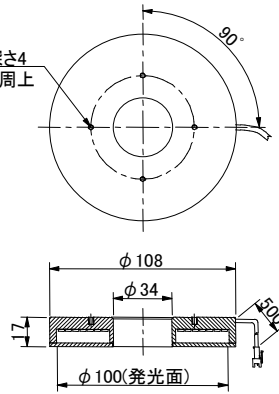

外形図： IPS-FR, FB

●IPS-FR5013-□

●IPS-FR10834-□

●IPS-FR100100-□

●IPS-FR150150-□

●IPS-FR220190-□

●IPS-FR200200-□

●IPS-FR220220-□

●IPS-FR324284-□

●IPS-FR400300-□

●IPS-FB240190-□

●A部：スライドナット用スロット

●照射角度