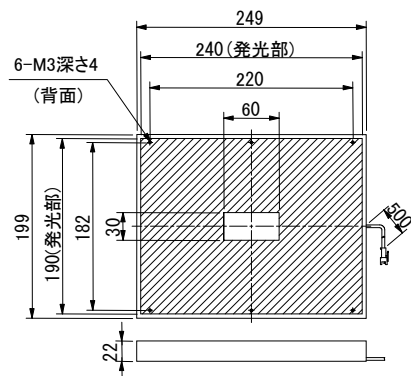

外形図： IPS-FR, FB

●IPS-FR5013-□

●IPS-FR10834-□

●IPS-FR100100-□

●IPS-FR150150-□

●IPS-FR220190-□

●IPS-FR200200-□

●IPS-FR220220-□

●IPS-FR324284-□

●IPS-FR400300-□

●IPS-FB240190-□

●A部：スライドナット用スロット

●照射角度