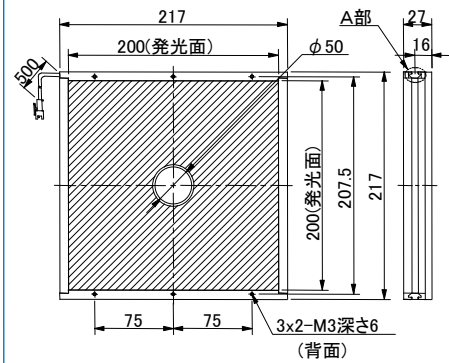

外形図： IPS-FR, FB

●IPS-FR5013-□

●IPS-FR10834-□

●IPS-FR100100-□

●IPS-FR150150-□

●IPS-FR220190-□

●IPS-FR200200-□

●IPS-FR220220-□

●IPS-FR324284-□

●IPS-FR400300-□

●IPS-FB240190-□

●A部：スライドナット用スロット

●照射角度