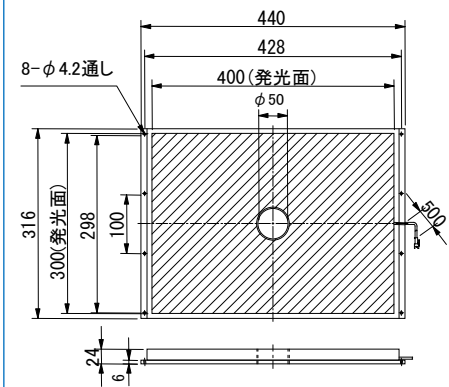

外形図： IPS-FR, FB

●IPS-FR5013-□

●IPS-FR10834-□

●IPS-FR100100-□

●IPS-FR150150-□

●IPS-FR220190-□

●IPS-FR200200-□

●IPS-FR220220-□

●IPS-FR324284-□

●IPS-FR400300-□

●IPS-FB240190-□

●A部：スライドナット用スロット

●照射角度