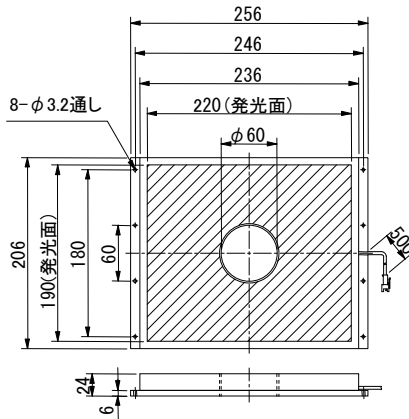

外形図： IPS-FR, FB

●IPS-FR5013-□

●IPS-FR10834-□

●IPS-FR100100-□

●IPS-FR150150-□

●IPS-FR220190-□

●IPS-FR200200-□

●IPS-FR220220-□

●IPS-FR324284-□

●IPS-FR400300-□

●IPS-FB240190-□

●A部：スライドナット用スロット

●照射角度