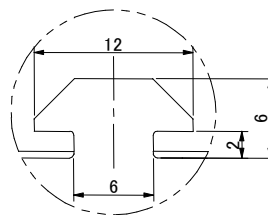

●IPS-FR324284-□

●IPS-FR400300-□

●IPS-FB240190-□

●A部：スライドナット用スロット

●照射角度