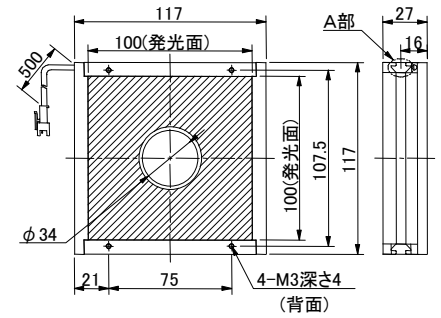

外形図： IPS-FR, FB

●IPS-FR5013-□

●IPS-FR10834-□

●IPS-FR100100-□

●IPS-FR150150-□

●IPS-FR220190-□

●IPS-FR200200-□

●IPS-FR220220-□

●IPS-FR324284-□

●IPS-FR400300-□

●IPS-FB240190-□

●A部：スライドナット用スロット

●照射角度