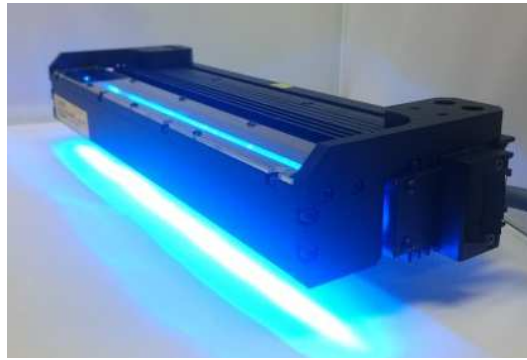

■ ハーフミラーボックス / HMBOX

同軸照明

● 集光ライン照明 (LBEA-LSRA) 用

集光ライン照明:LBEA-LSRシリーズと組み合わせて使用することにより、高輝度・高コントラストな画像が得られます。100mmの倍数で製作可能です。

型 式	寸 法(mm)			
	A	B	C	D
HMBOX-LSR100A	110	98	85	63
HMBOX-LSR200A	210	198	185	163
HMBOX-LSR300A	310	298	285	263
HMBOX-LSR400A	410	398	385	363
HMBOX-LSR500A	510	498	485	463

● 拡散ライン照明 (LBEA-RE) 用

拡散ライン照明:LBEA-REシリーズと組み合わせて使用することにより、高輝度・高コントラストな画像が得られます。100mmの倍数で製作可能です。

型 式	寸 法(mm)			
	A	B	C	D
HMBOX-RE100A	110	85	77	91
HMBOX-RE200A	210	185	177	191
HMBOX-RE300A	310	285	277	291
HMBOX-RE400A	410	385	377	391
HMBOX-RE500A	510	485	477	491