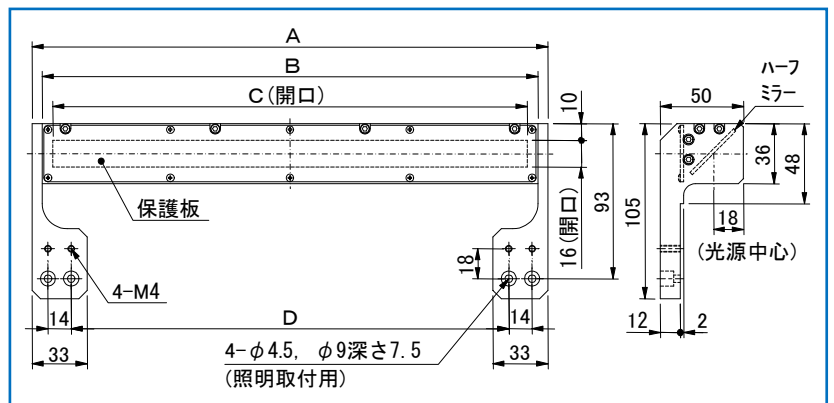

■ ハーフミラーボックス / HMBOX

同軸照明

● 集光ライン照明 (LBEA-LSRA) 用

集光ライン照明:LBEA-LSRシリーズと組み合わせて使用することにより、高輝度・高コントラストな画像が得られます。100mmの倍数で製作可能です。

型 式	寸 法(mm)			
	A	B	C	D
HMBOX-LSR100A	110	98	85	63
HMBOX-LSR200A	210	198	185	163
HMBOX-LSR300A	310	298	285	263
HMBOX-LSR400A	410	398	385	363
HMBOX-LSR500A	510	498	485	463

● 拡散ライン照明 (LBEA-RE) 用

拡散ライン照明:LBEA-REシリーズと組み合わせて使用することにより、高輝度・高コントラストな画像が得られます。100mmの倍数で製作可能です。

型 式	寸 法(mm)			
	A	B	C	D
HMBOX-RE100A	110	85	77	91
HMBOX-RE200A	210	185	177	191
HMBOX-RE300A	310	285	277	291
HMBOX-RE400A	410	385	377	391
HMBOX-RE500A	510	485	477	491