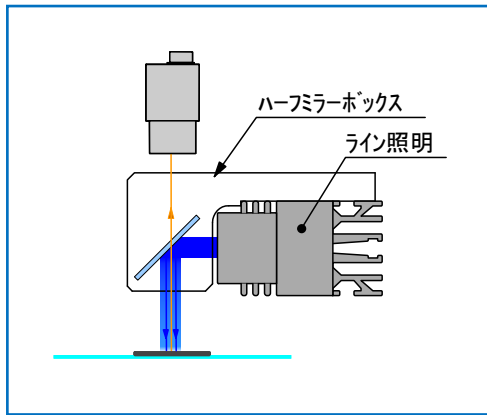

■ ハーフミラーボックス / HMBOX

同軸照明

● 集光ライン照明 (LBEA-LSRA) 用

集光ライン照明:LBEA-LSRシリーズと組み合わせて使用することにより、高輝度・高コントラストな画像が得られます。100mmの倍数で製作可能です。

型 式	寸 法(mm)			
	A	B	C	D
HMBOX-LSR100A	110	98	85	63
HMBOX-LSR200A	210	198	185	163
HMBOX-LSR300A	310	298	285	263
HMBOX-LSR400A	410	398	385	363
HMBOX-LSR500A	510	498	485	463

● 拡散ライン照明 (LBEA-RE) 用

拡散ライン照明:LBEA-REシリーズと組み合わせて使用することにより、高輝度・高コントラストな画像が得られます。100mmの倍数で製作可能です。

型 式	寸 法(mm)			
	A	B	C	D
HMBOX-RE100A	110	85	77	91
HMBOX-RE200A	210	185	177	191
HMBOX-RE300A	310	285	277	291
HMBOX-RE400A	410	385	377	391
HMBOX-RE500A	510	485	477	491